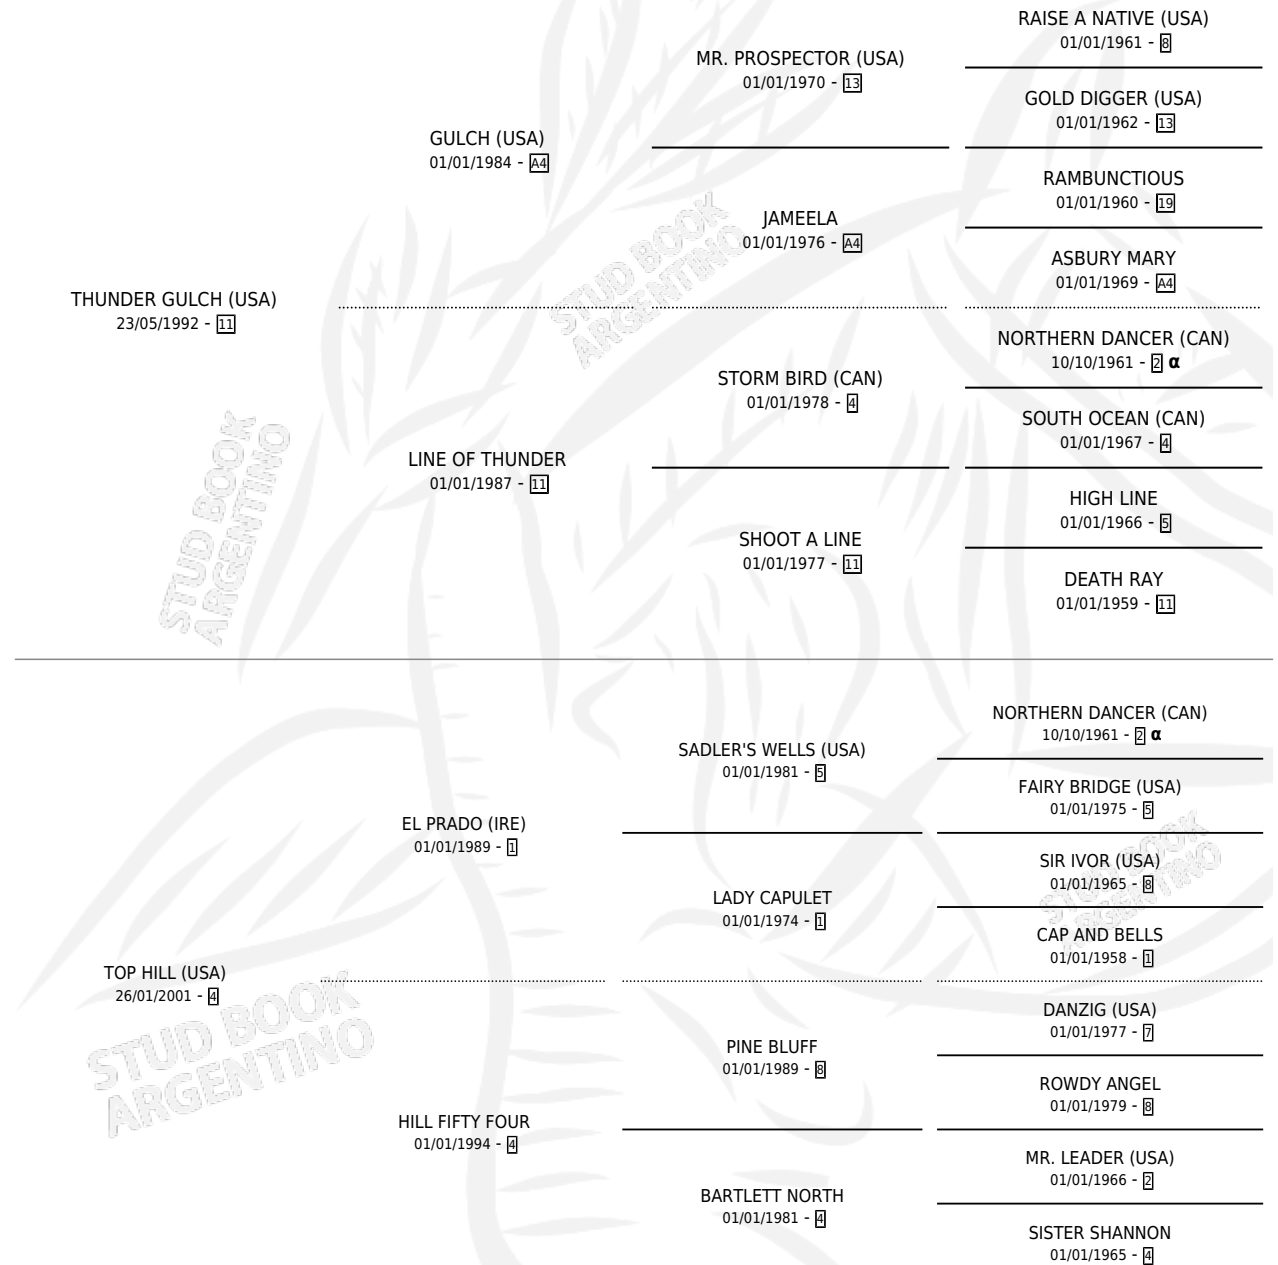

TOP GULCH

por THUNDER GULCH (USA) y TOP HILL (USA) por EL PRADO (IRE)

Argentina · Hembra · Alazan · SP · 27/08/2008
Familia 4-f · Volumen 40

ESTADO

TIPIFICACIÓN SANGUÍNEA	X
TIPIFICACIÓN POR ADN	✓
PASAPORTE	✓
IDENTIFICACIÓN POR MICROCHIP	✓
REPRODUCTOR	✓

Lugar de nacimiento: Firmamento
Criador: Firmamento

~

HIJOS

	MACHOS	HEMBRAS
3 NACIERON	1	2
SIN ACTUACIONES		

PEDIGREE

INBREEDING : α

CAMPAÑA

Solo carreras oficiales de Argentina

Ganadora en La Plata - \$54,550, a los 3 años.

POR DISTANCIA

HIPODROMO	CC	1°	2°	3°	4°	5°	NP	CLC	CLG	CLCG1	CLGG1	IMPORTE
LA PLATA	3	1	0	0	1	0	1	0	0	0	0	\$50,150
1700 MTS	1	0	0	0	0	0	1	0	0	0	0	\$1,900
1600 MTS	1	1	0	0	0	0	0	0	0	0	0	\$43,500
2000 MTS	1	0	0	0	1	0	0	0	0	0	0	\$4,750
SAN ISIDRO	2	0	0	0	1	0	1	0	0	0	0	\$4,400
2000 MTS	1	0	0	0	0	0	1	0	0	0	0	\$0
1600 MTS	1	0	0	0	1	0	0	0	0	0	0	\$4,400