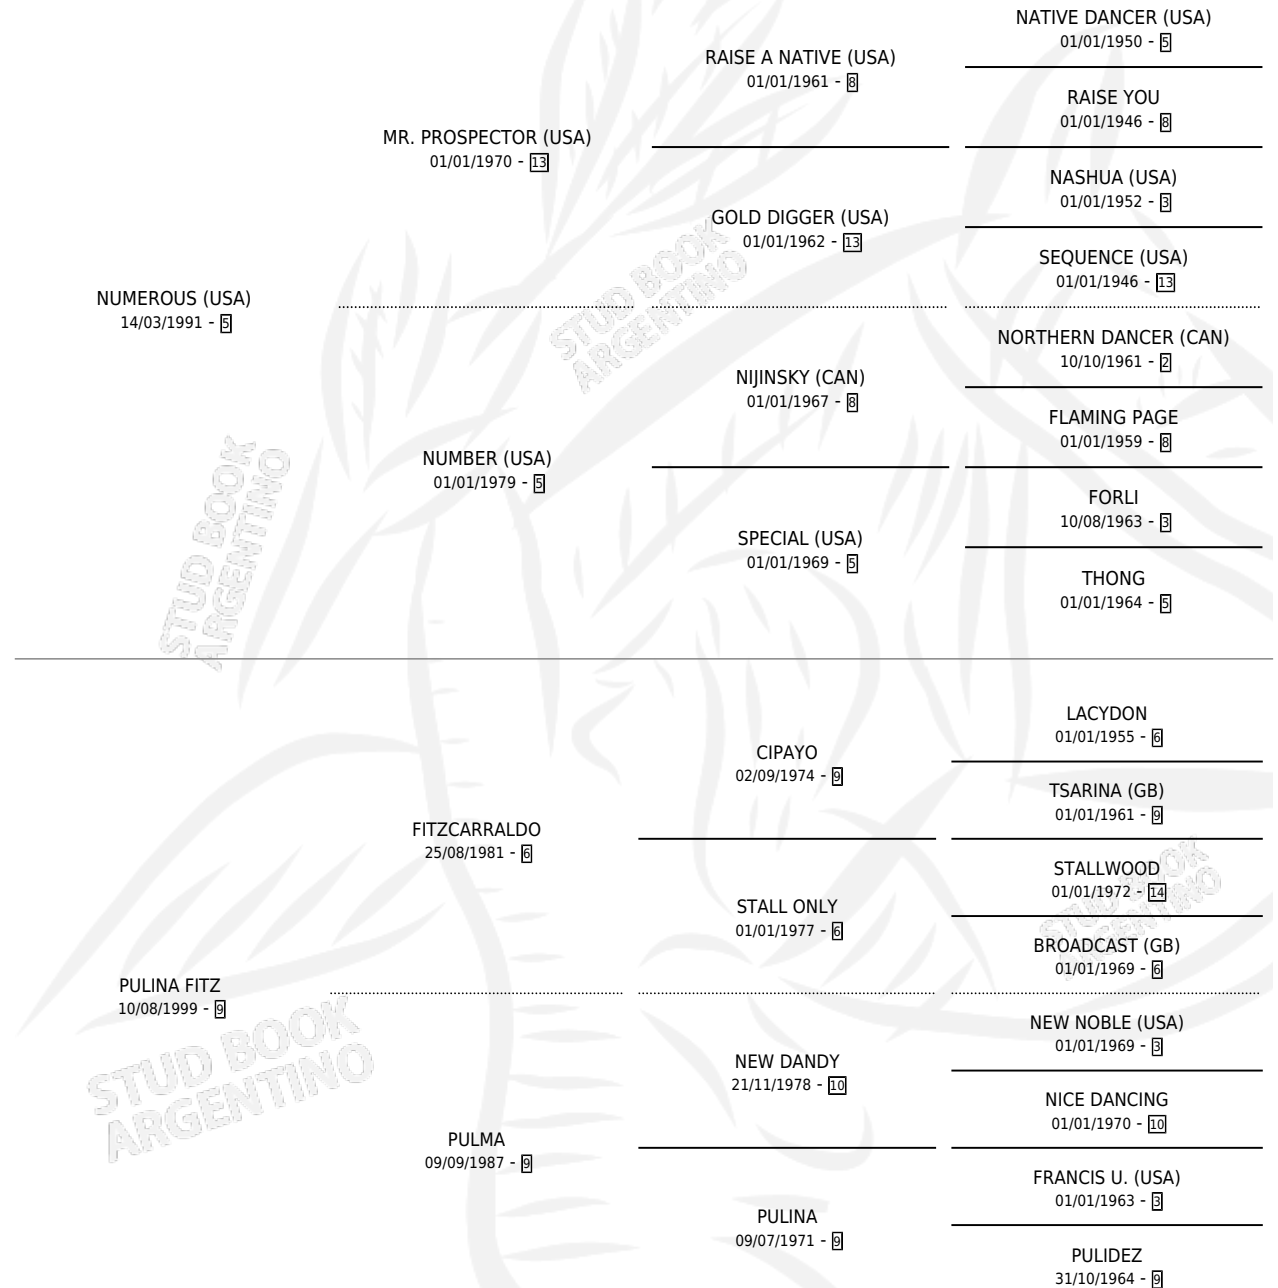

MISS PULL

por **NUMEROUS (USA)** y **PULINA FITZ** por **FITZCARRALDO**

Argentina · Hembra · Zaino · SP · 26/08/2008
Familia 9-g · Volumen 40

ESTADO

TIPIFICACIÓN SANGUÍNEA	X
TIPIFICACIÓN POR ADN	✓
PASAPORTE	✓
IDENTIFICACIÓN POR MICROCHIP	✓
REPRODUCTOR	✓

Lugar de nacimiento: Firmamento

Criador: Firmamento

PEDIGREE

CAMPAÑA

Solo carreras oficiales de Argentina

POR EDAD

EDAD	CC	1°	2°	3°	4°	5°	NP	CLC	CLG	CLCG1	CLGG1	IMPORTE	GANANCIA / CC
5 AÑOS	4	0	0	0	1	0	3	0	0	0	0	\$1,379	\$345
6 AÑOS	2	0	0	0	0	0	2	0	0	0	0	\$0	\$0
TOTALES	6	0	0	0	1	0	5	0	0	0	0	\$1,379	\$230
%		0.0%	0.0%	0.0%	16.7%	0.0%	83.3%	0.0%	0.0%	0.0%	0.0%		