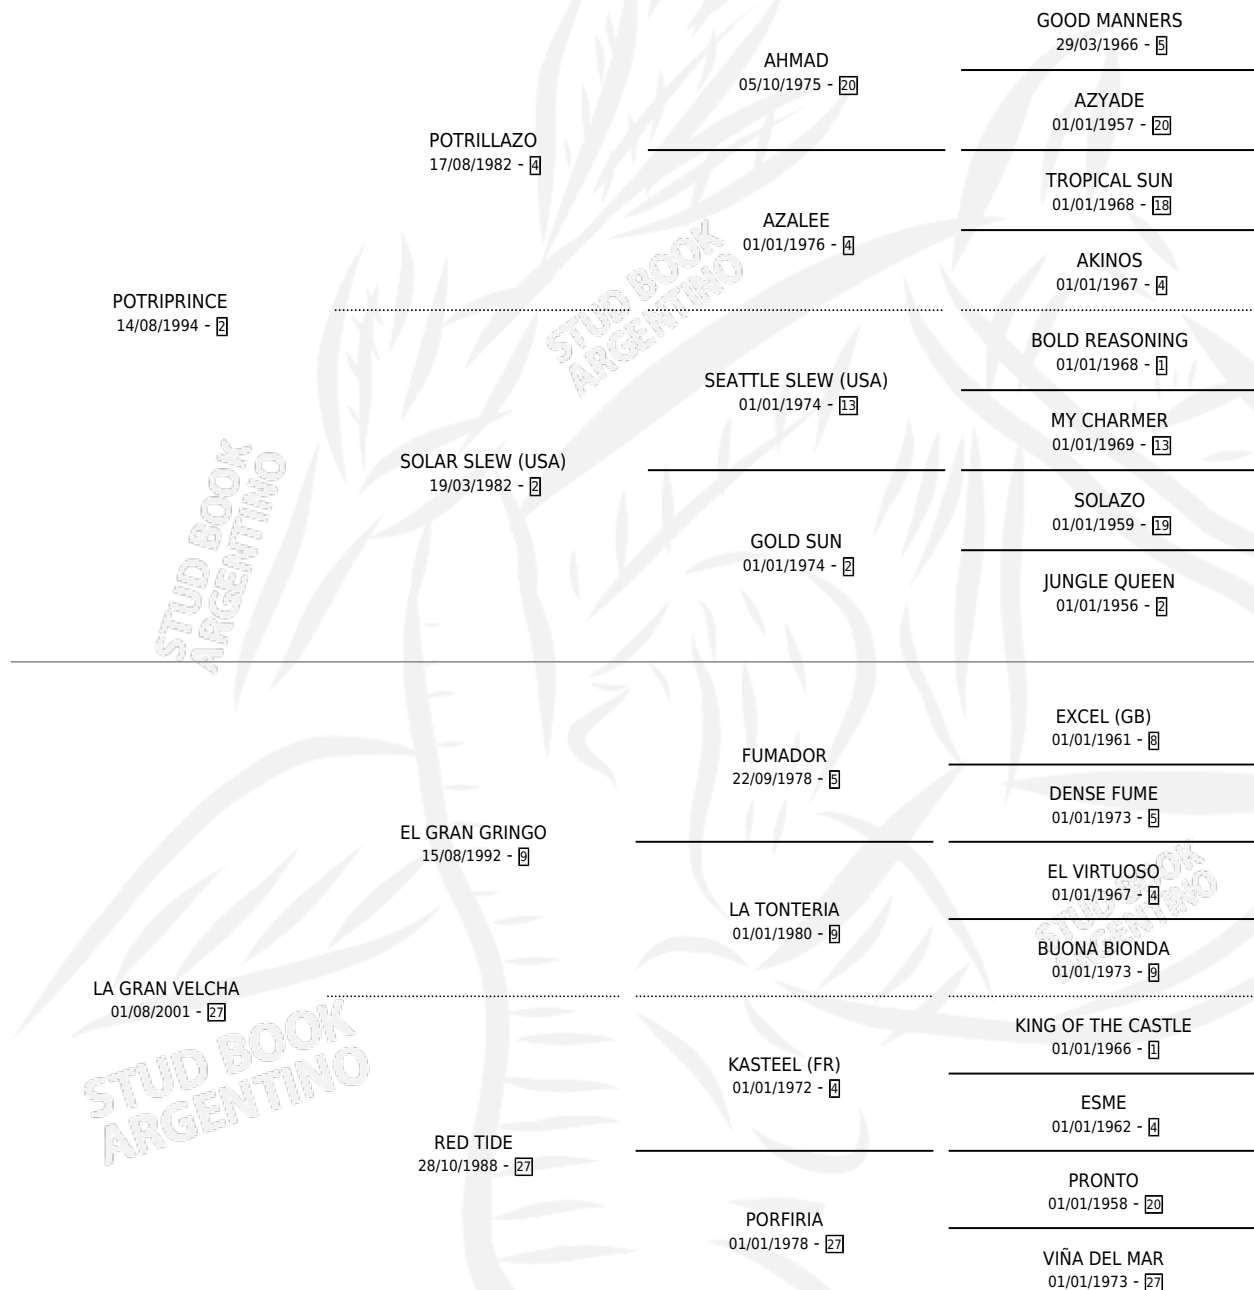

VELCHA PRINCESS

por POTRIPRINCE y LA GRAN VELCHA por EL GRAN GRINGO

Argentina · Hembra · Zaino · SP · 03/10/2008
Familia 27-a · Volumen 40

ESTADO

TIPIFICACIÓN SANGUÍNEA	X
TIPIFICACIÓN POR ADN	✓
PASAPORTE	✓
IDENTIFICACIÓN POR MICROCHIP	✓
REPRODUCTOR	✓

Lugar de nacimiento: Mi Anhelo
Criador: Mi Anhelo

~

HIJOS

	MACHOS	HEMBRAS
1 NACIERON	1	0
SIN ACTUACIONES		

PEDIGREE