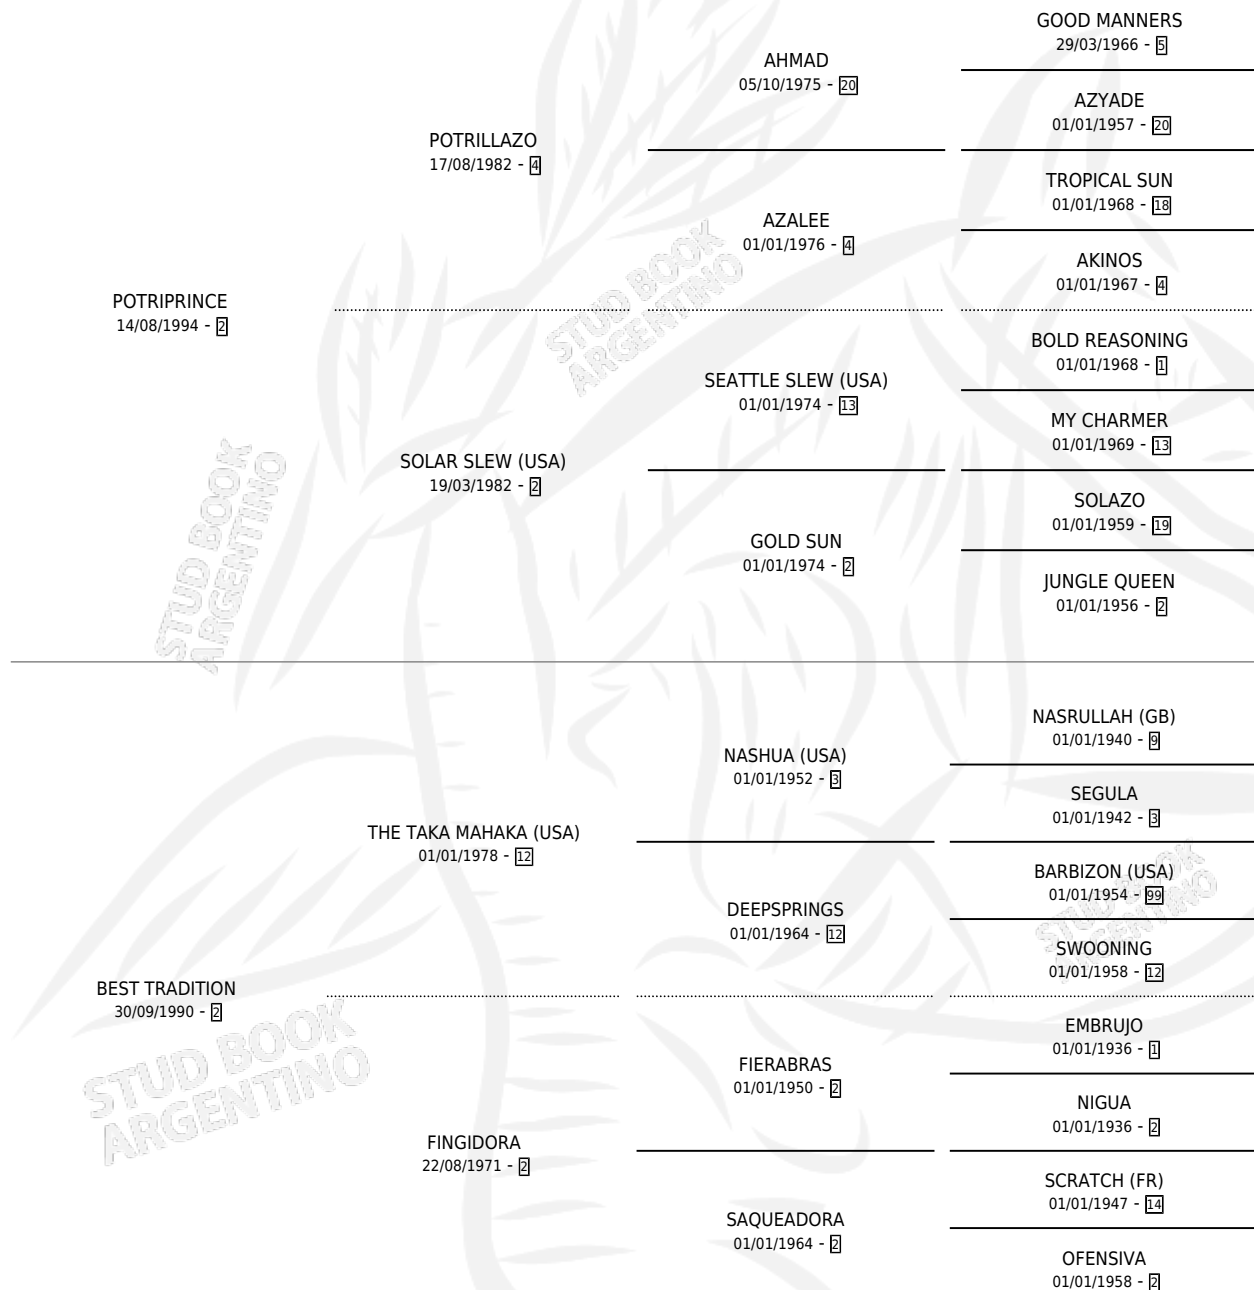

TRADITIONAL PRINCE

por POTRIPRINCE y BEST TRADITION por THE TAKA MAHAKA (USA)

Argentina · Macho · Zaino · SP · 30/09/2008
Familia 2-g · Volumen 40

ESTADO

TIPIFICACIÓN SANGUÍNEA	X
TIPIFICACIÓN POR ADN	✓
PASAPORTE	X
IDENTIFICACIÓN POR MICROCHIP	✓
REPRODUCTOR	X

Lugar de nacimiento: Mi Anheló
Criador: Mi Anheló

PEDIGREE

TRADITIONAL PRINCE

Datos oficiales del Stud Book Argentino

Documento generado el 14/05/2026

studbook.org.ar