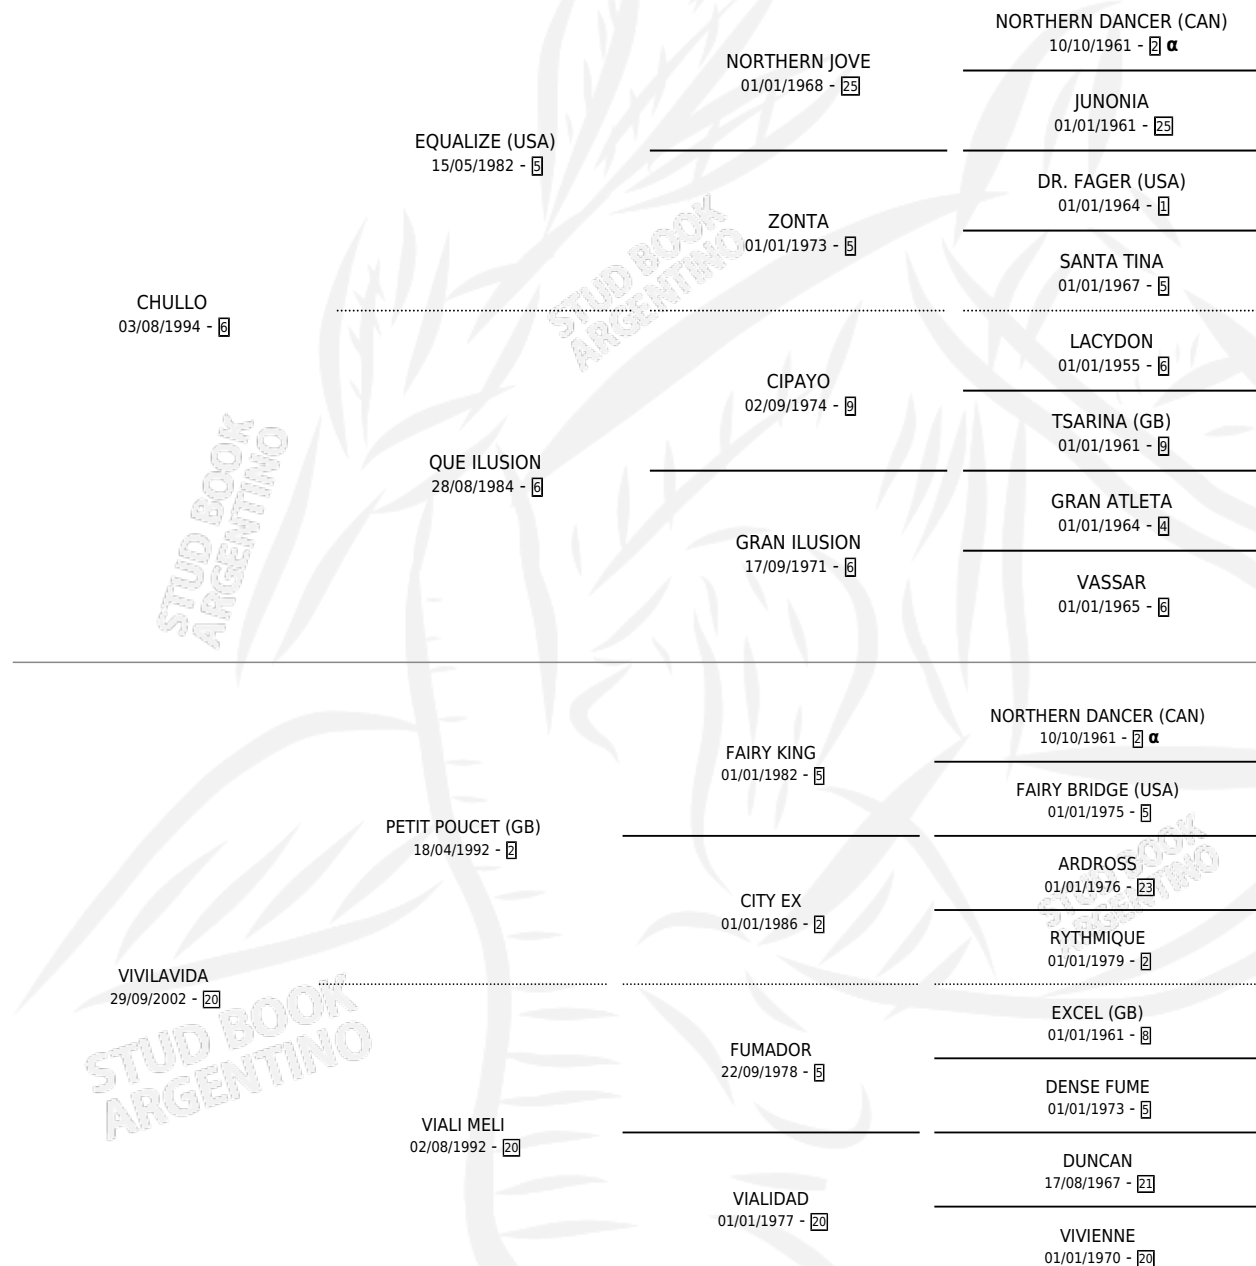

VILLANTICO

por CHULLO y VIVILAVIDA por PETIT POUCKET (GB)

Argentina · Macho · Zaino · SP · 05/10/2008
Familia 20-c · Volumen 40

ESTADO

TIPIFICACIÓN SANGUÍNEA	X
TIPIFICACIÓN POR ADN	✓
PASAPORTE	✓
IDENTIFICACIÓN POR MICROCHIP	✓
REPRODUCTOR	X

Lugar de nacimiento: La Magdalena
Criador: Graells Nelson Antonio

PEDIGREE

INBREEDING : α

VILLANTICO

Datos oficiales del Stud Book Argentino

Documento generado el 10/05/2026

studbook.org.ar