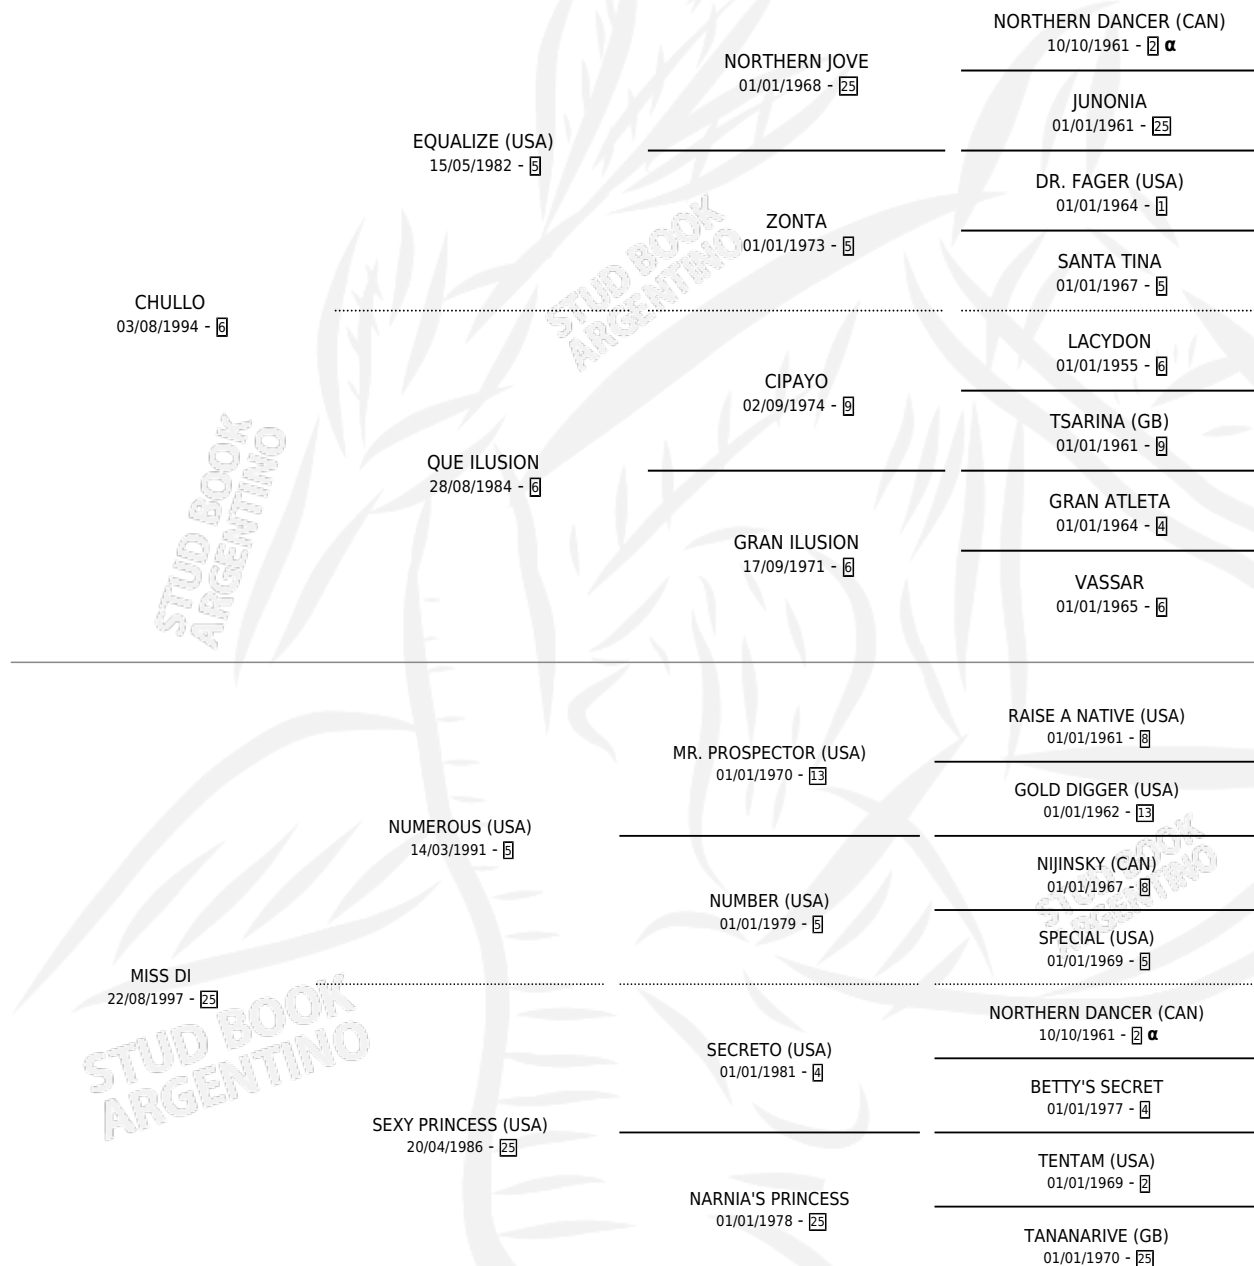

DONATTELLO

por **CHULLO** y **MISS DI** por **NUMEROUS (USA)**

Argentina · Macho · Zaino Negro · SP · 12/09/2008
Familia 25 · Volumen 40

ESTADO

TIPIFICACIÓN SANGUÍNEA	X
TIPIFICACIÓN POR ADN	✓
PASAPORTE	✓
IDENTIFICACIÓN POR MICROCHIP	✓
REPRODUCTOR	X

Lugar de nacimiento: La Magdalena

Criador: Sin dato

PEDIGREE

INBREEDING : α