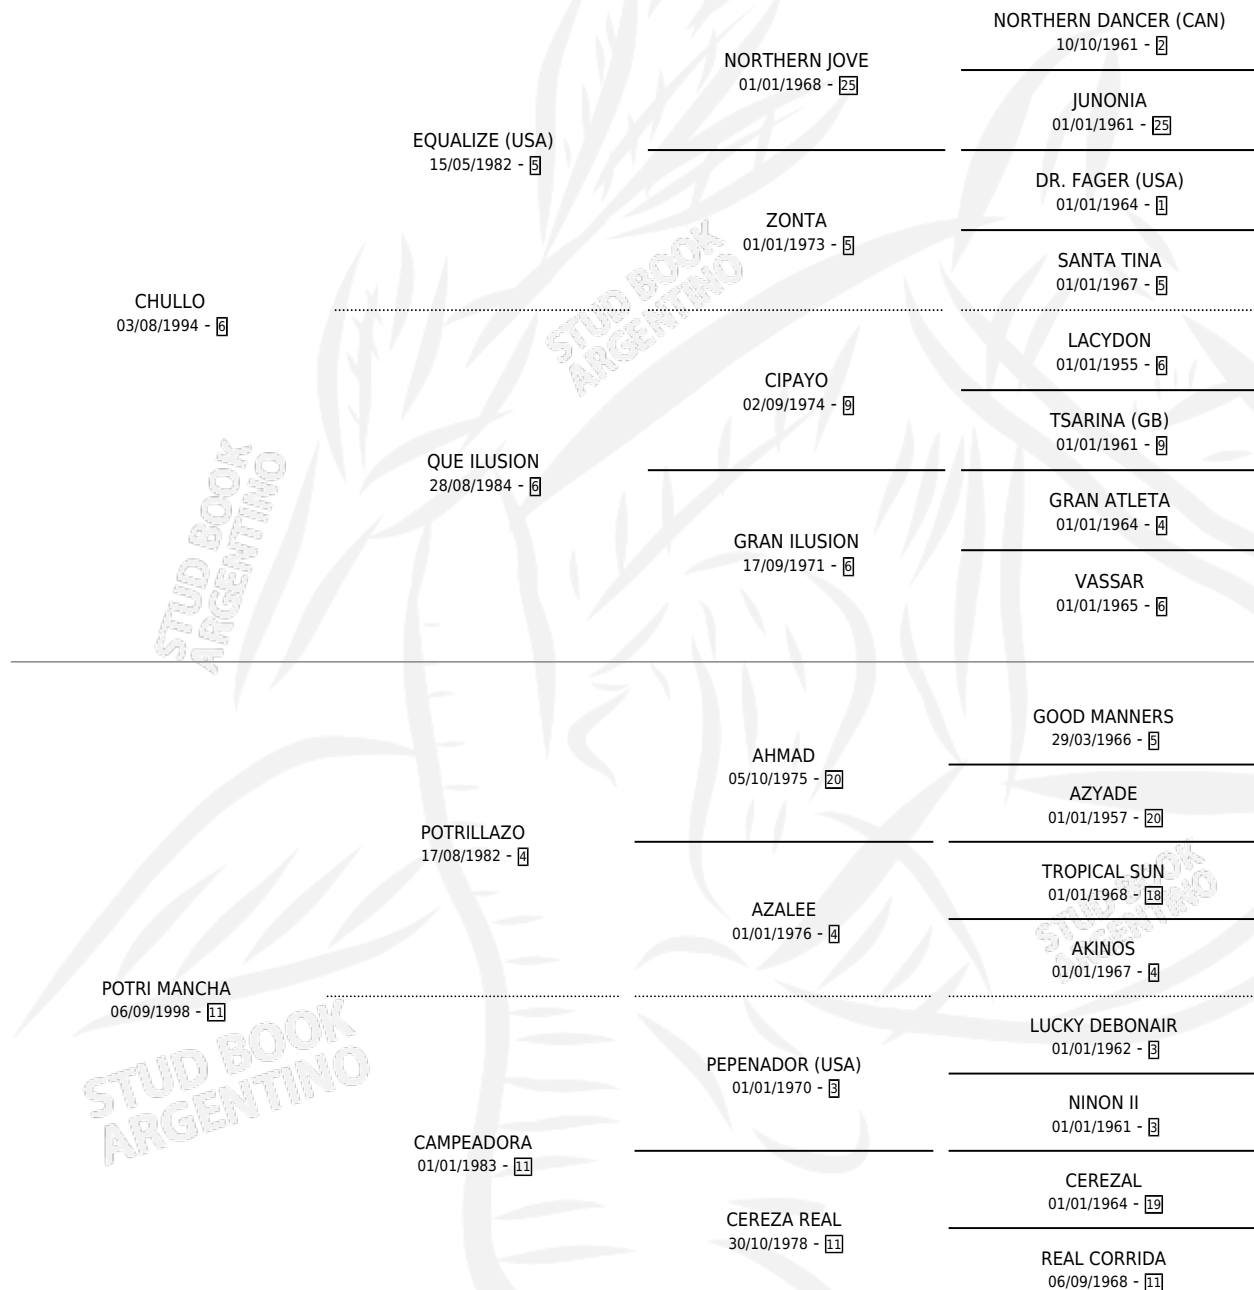

POTRI CHULLA

por **CHULLO** y **POTRI MANCHA** por **POTRILLAZO**

Argentina · Hembra · Zaino · SP · 23/09/2008
Familia 11-e · Volumen 40

ESTADO

TIPIFICACIÓN SANGUÍNEA	X
TIPIFICACIÓN POR ADN	✓
PASAPORTE	✓
IDENTIFICACIÓN POR MICROCHIP	✓
REPRODUCTOR	✓

Lugar de nacimiento: La Magdalena

Criador: Sin dato

~

HIJOS

	MACHOS	HEMBRAS
4 NACIERON	2	2
SIN ACTUACIONES		

PEDIGREE

CAMPAÑA

Solo carreras oficiales de Argentina