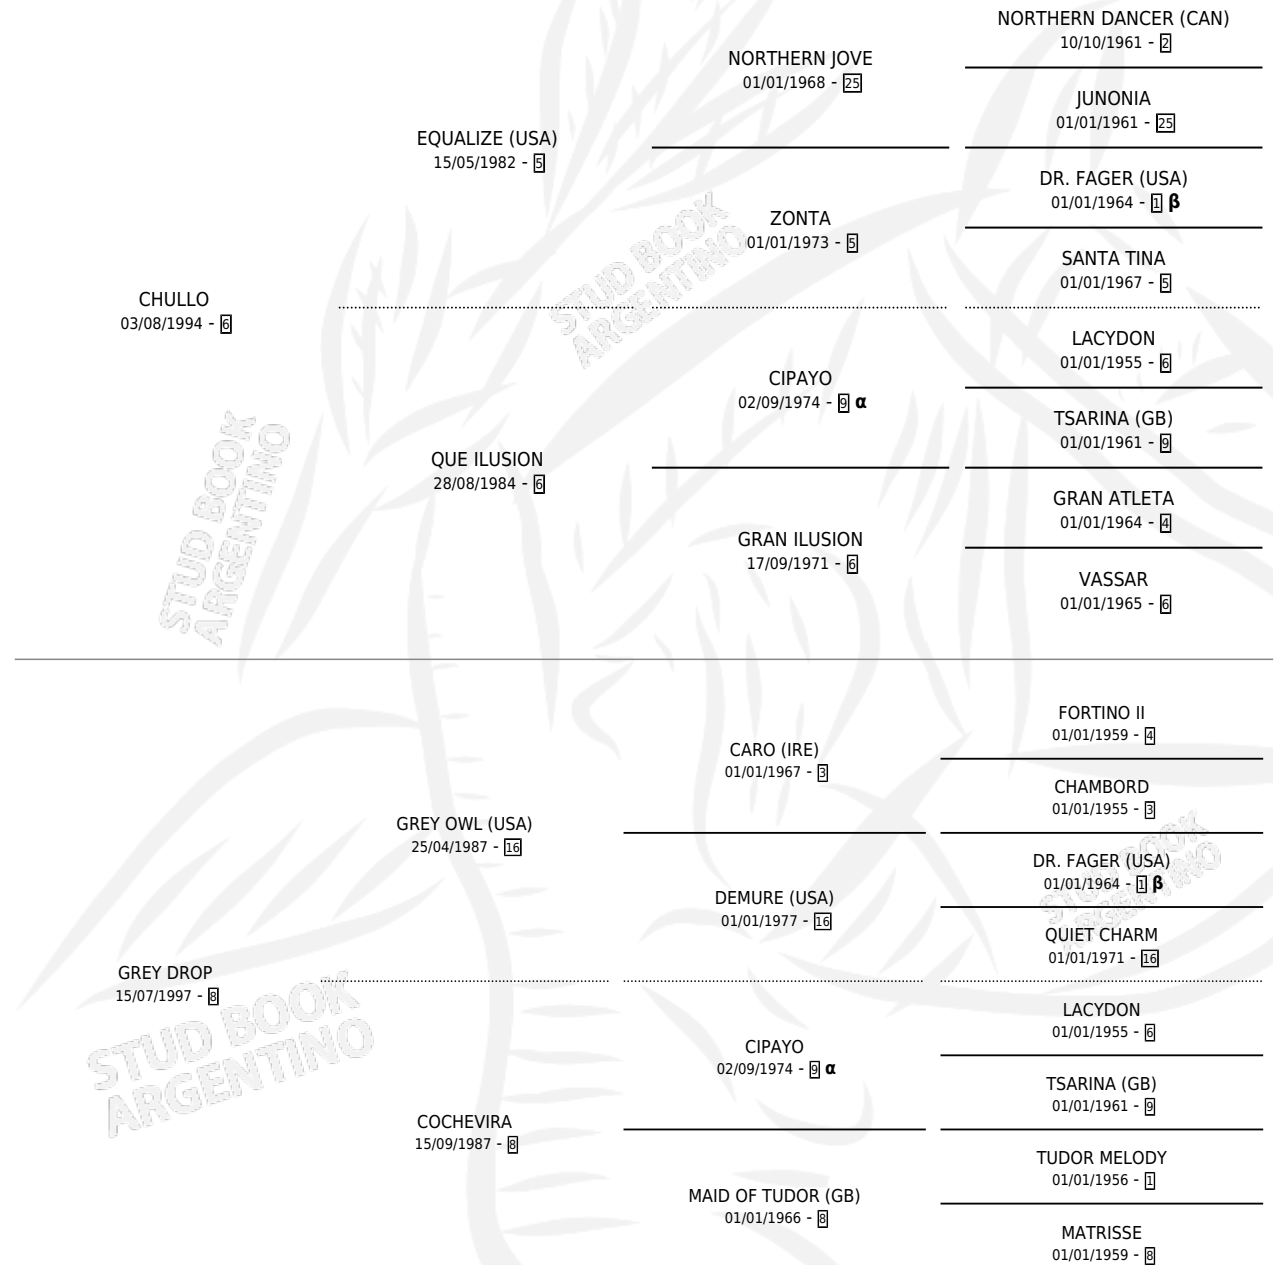

# CHULLO DROP

por CHULLO y GREY DROP por GREY OWL (USA)

Argentina · Macho · Tordillo · SP · 19/09/2008  
Familia 8-f · Volumen 40

## ESTADO

TIPIFICACIÓN SANGUÍNEA	X
TIPIFICACIÓN POR ADN	✓
PASAPORTE	✓
IDENTIFICACIÓN POR MICROCHIP	✓
REPRODUCTOR	X

**Lugar de nacimiento:** La Magdalena

**Criador:** Sin dato

## PEDIGREE

INBREEDING :  $\alpha, \beta$