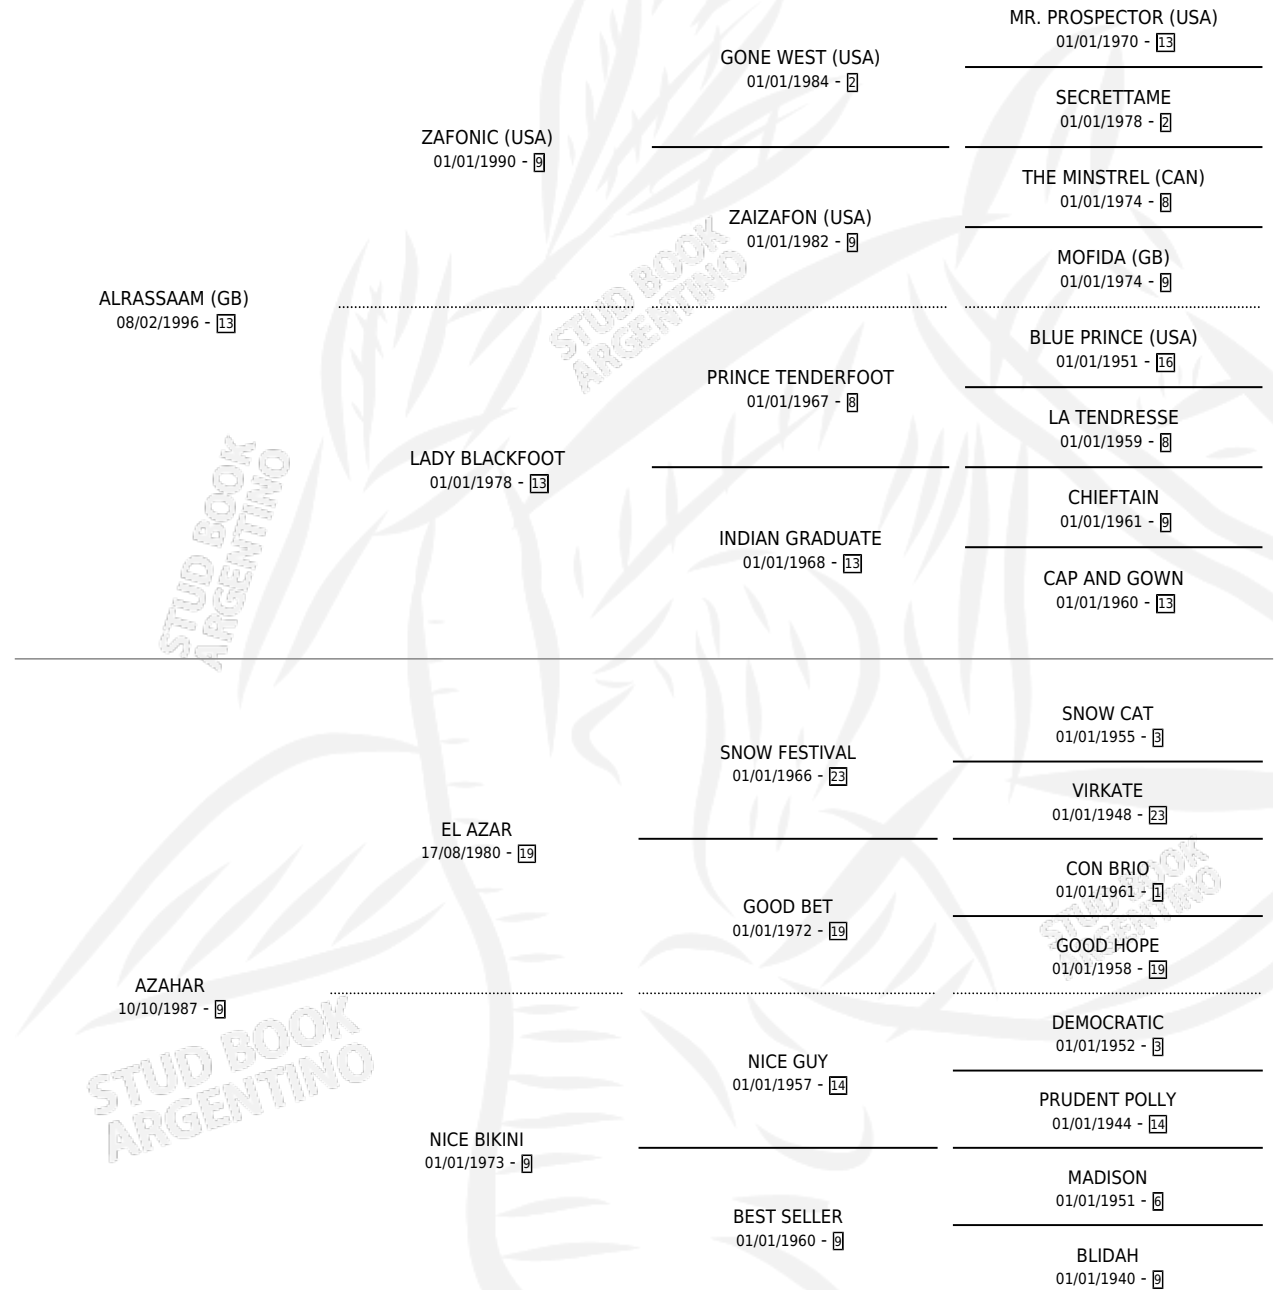

AZAROSA SAM

por ALRASSAAM (GB) y AZAHAR por EL AZAR

Argentina · Hembra · Alazan · SP · 29/08/2008
Familia 9-g · Volumen 40

ESTADO

TIPIFICACIÓN SANGUÍNEA	X
TIPIFICACIÓN POR ADN	✓
PASAPORTE	✓
IDENTIFICACIÓN POR MICROCHIP	✓
REPRODUCTOR	X

Lugar de nacimiento: Caryjuan

Criador: Garcia Eduardo Alberto

PEDIGREE