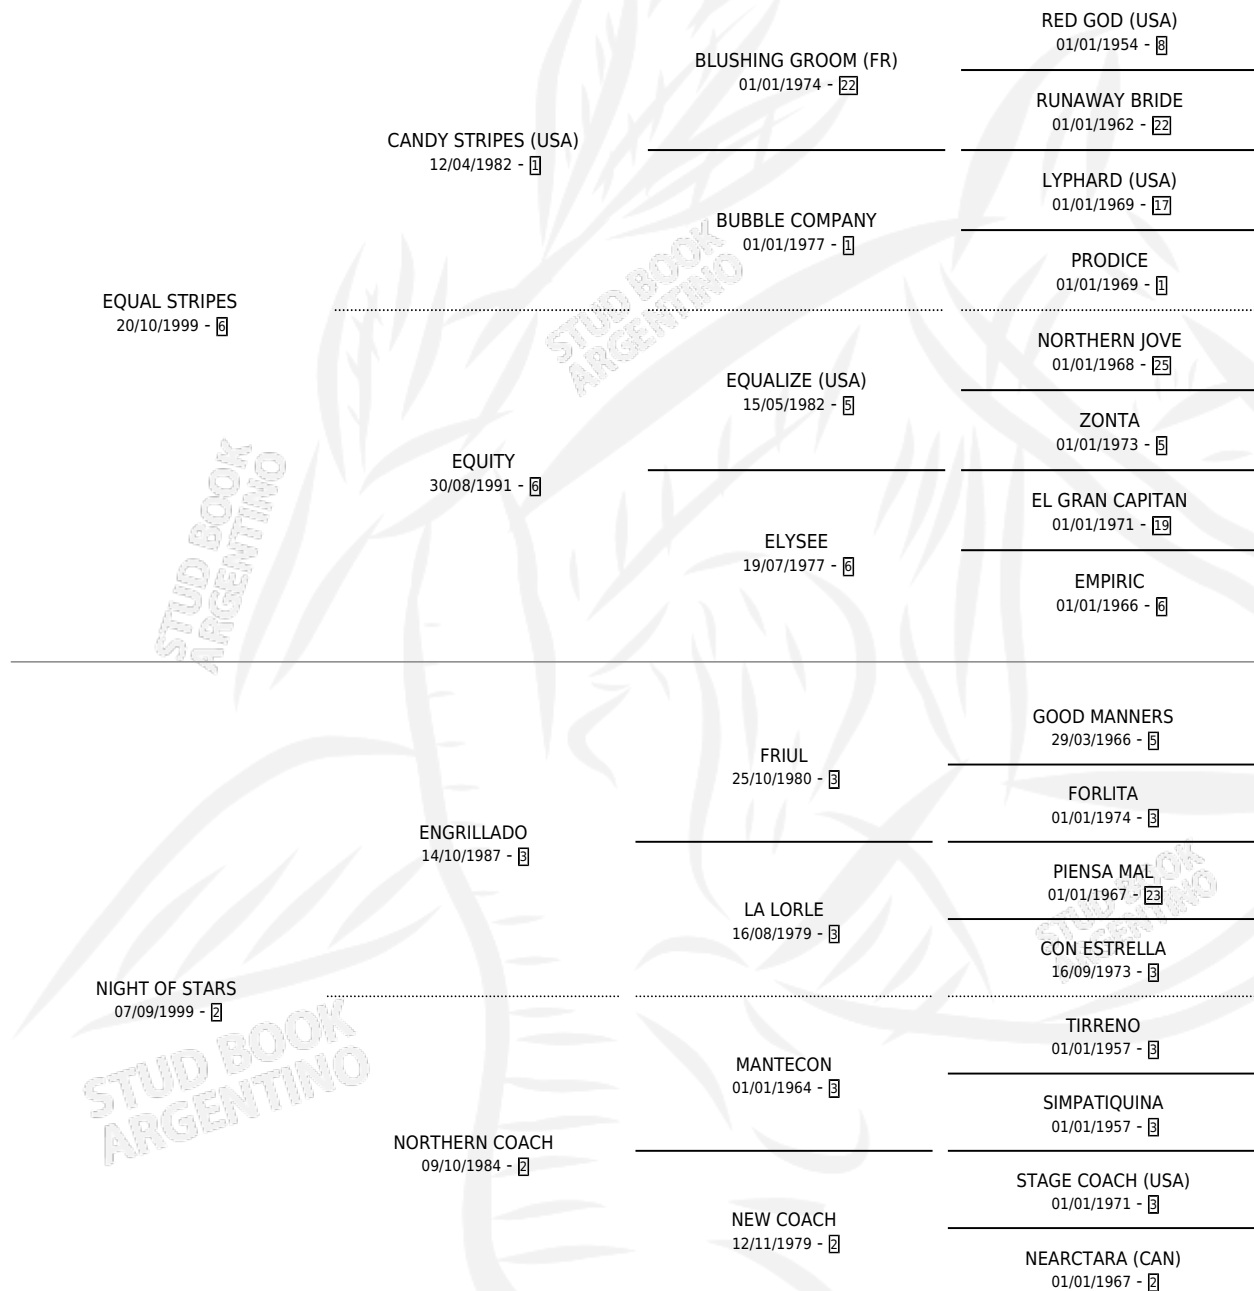

ESTE ALBERTITO

por EQUAL STRIPES y NIGHT OF STARS por ENGRILLADO

Argentina · Macho · Alazan · SP · 04/10/2008
Familia 2-d · Volumen 40

ESTADO

TIPIFICACIÓN SANGUÍNEA	X
TIPIFICACIÓN POR ADN	✓
PASAPORTE	✓
IDENTIFICACIÓN POR MICROCHIP	✓
REPRODUCTOR	X

Lugar de nacimiento: Estancia la Josefina
Criador: Parapokos S.A.

PEDIGREE