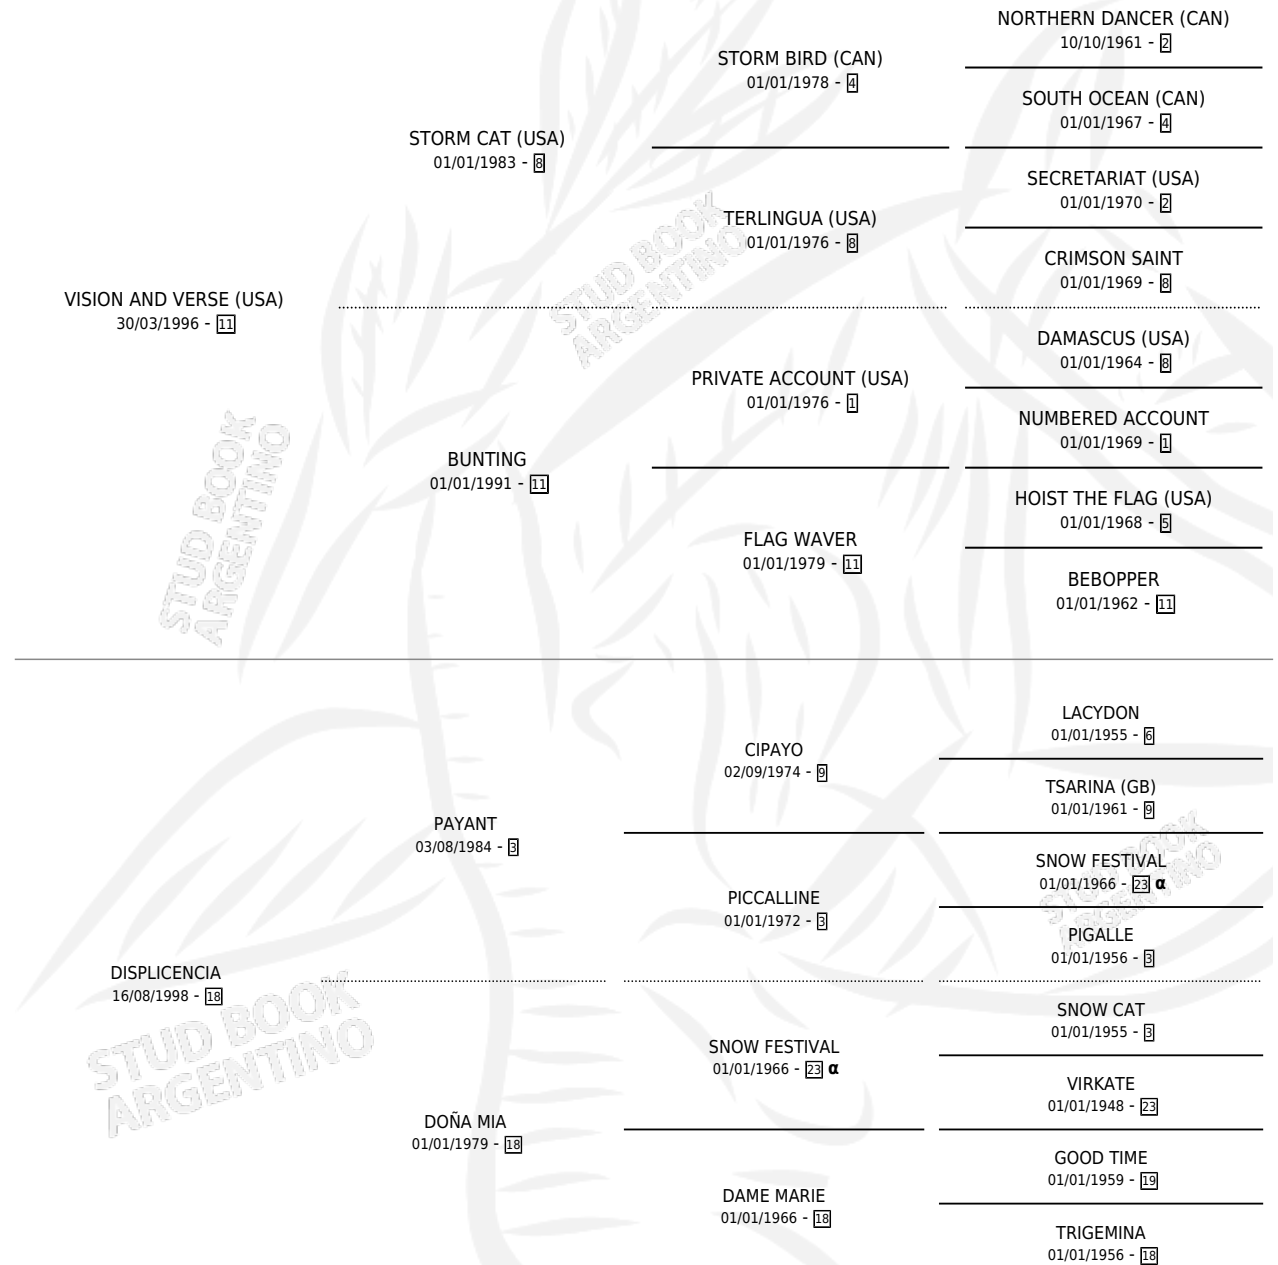

# PAYADOR CAT

por **VISION AND VERSE (USA)** y **DISPLICENCIA** por **PAYANT**

Argentina · Macho · Alazan · SP · 29/09/2008  
Familia 18-a · Volumen 40

## ESTADO

TIPIFICACIÓN SANGUÍNEA	X
TIPIFICACIÓN POR ADN	✓
PASAPORTE	✓
IDENTIFICACIÓN POR MICROCHIP	✓
REPRODUCTOR	X

**Lugar de nacimiento:** Fynba

**Criador:** Fynba

## PEDIGREE

INBREEDING : α