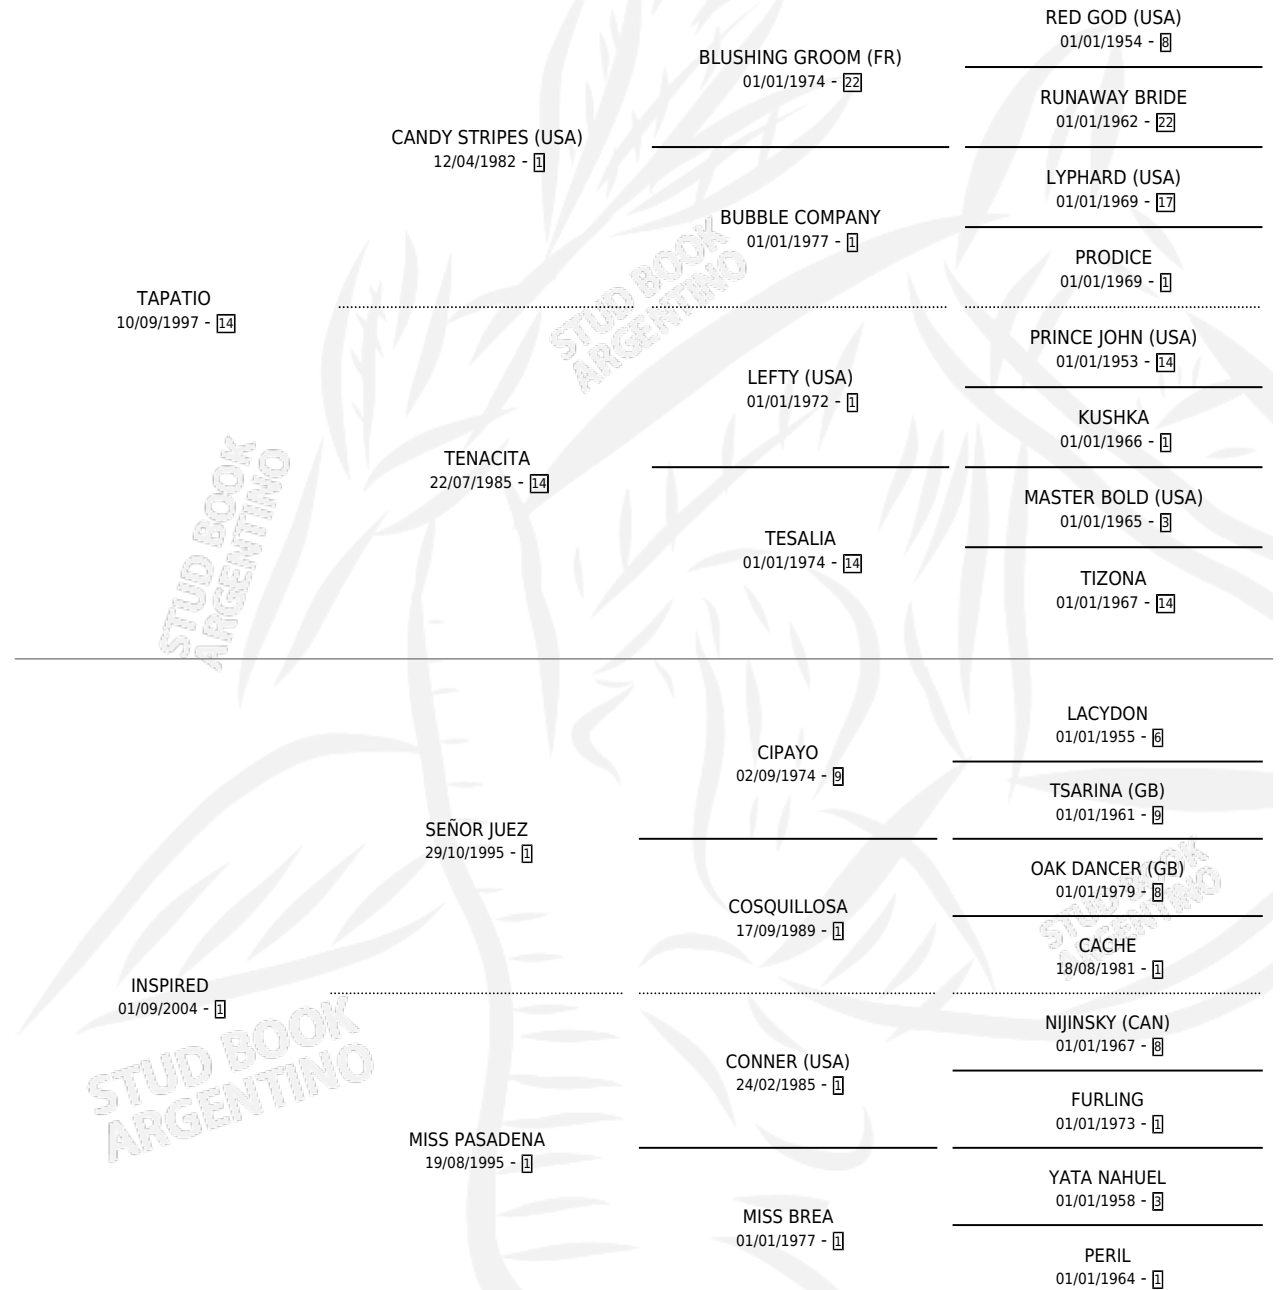

SERAPE

por TAPATIO y INSPIRED por SEÑOR JUEZ

Argentina · Macho · Zaino Doradillo · SP · 18/09/2008
Familia 1-o · Volumen 40

ESTADO

TIPIFICACIÓN SANGUÍNEA	X
TIPIFICACIÓN POR ADN	✓
PASAPORTE	✓
IDENTIFICACIÓN POR MICROCHIP	✓
REPRODUCTOR	X

Lugar de nacimiento: San Lorenzo de Areco
Criador: Costa Azul Marplatense S.A.

PEDIGREE

CAMPAÑA

Solo carreras oficiales de Argentina

POR EDAD

EDAD	CC	1°	2°	3°	4°	5°	NP	CLC	CLG	CLCG1	CLGG1	IMPORTE	GANANCIA / CC
2 AÑOS	1	0	0	0	0	1	0	0	0	0	0	\$2,300	\$2,300
3 AÑOS	10	2	2	1	0	2	3	0	0	0	0	\$84,520	\$8,452
4 AÑOS	1	0	0	0	0	0	1	0	0	0	0	\$0	\$0
TOTALES	12	2	2	1	0	3	4	0	0	0	0	\$86,820	\$7,235
%		16.7%	16.7%	8.3%	0.0%	25.0%	33.3%	0.0%	0.0%	0.0%	0.0%		

Ganador de 2 carreras en San Isidro - \$86,820, a los 3 años.

POR DISTANCIA

HIPODROMO	CC	1°	2°	3°	4°	5°	NP	CLC	CLG	CLCG1	CLGG1	IMPORTE
SAN ISIDRO	8	2	1	1	0	1	2	0	0	0	0	\$71,670
1400 MTS	7	2	1	1	0	1	1	0	0	0	0	\$71,670
1600 MTS	1	0	0	0	0	0	1	0	0	0	0	\$0
PALERMO	4	0	1	0	0	2	1	0	0	0	0	\$15,150
1600 MTS	1	0	0	0	0	1	0	0	0	0	0	\$2,350
1400 MTS	2	0	1	0	0	0	1	0	0	0	0	\$10,500
1200 MTS	1	0	0	0	0	1	0	0	0	0	0	\$2,300