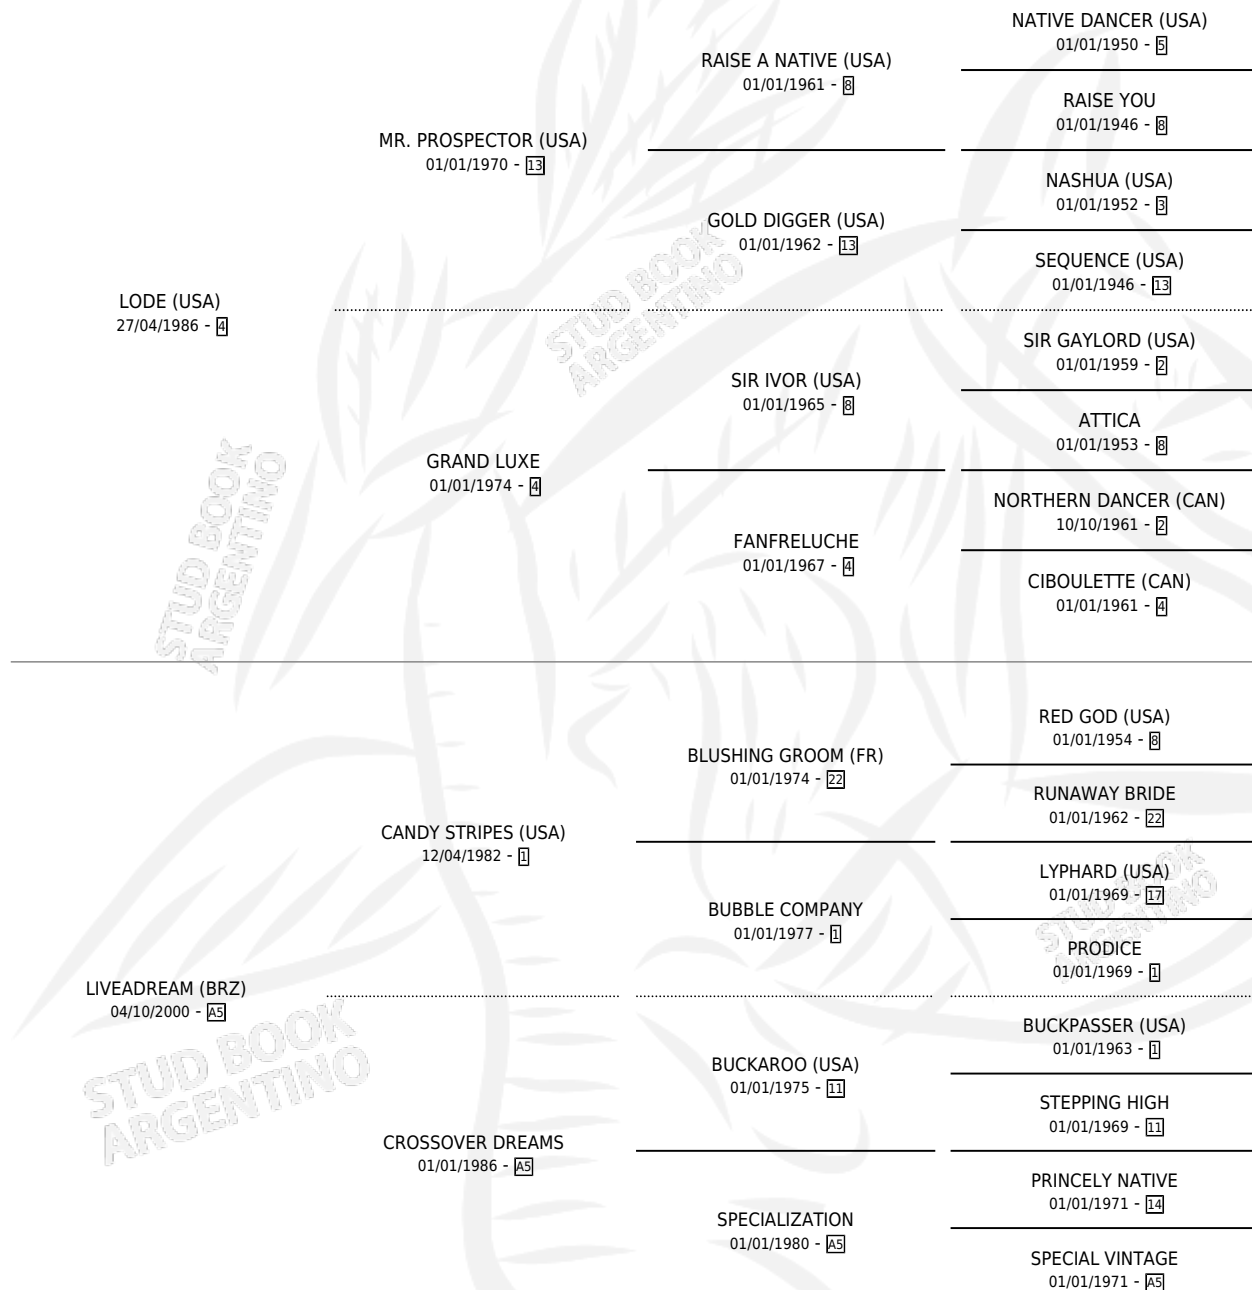

LIVEALIFE

por **LODE (USA)** y **LIVEADREAM (BRZ)** por **CANDY STRIPES (USA)**

Argentina · Hembra · Alazan · SP · 02/09/2008
Familia A5 · Volumen 40

ESTADO

TIPIFICACIÓN SANGUÍNEA	X
TIPIFICACIÓN POR ADN	✓
PASAPORTE	✓
IDENTIFICACIÓN POR MICROCHIP	✓
REPRODUCTOR	✓

Lugar de nacimiento: La Quebrada
Criador: La Quebrada

~

HIJOS

	MACHOS	HEMBRAS
7 NACIERON	3	4
3 CORRIERON	2	1
2 GANARON	2	0
0 GANADORES CL	0 GANADORES GR	0 GANADORES G1

PEDIGREE