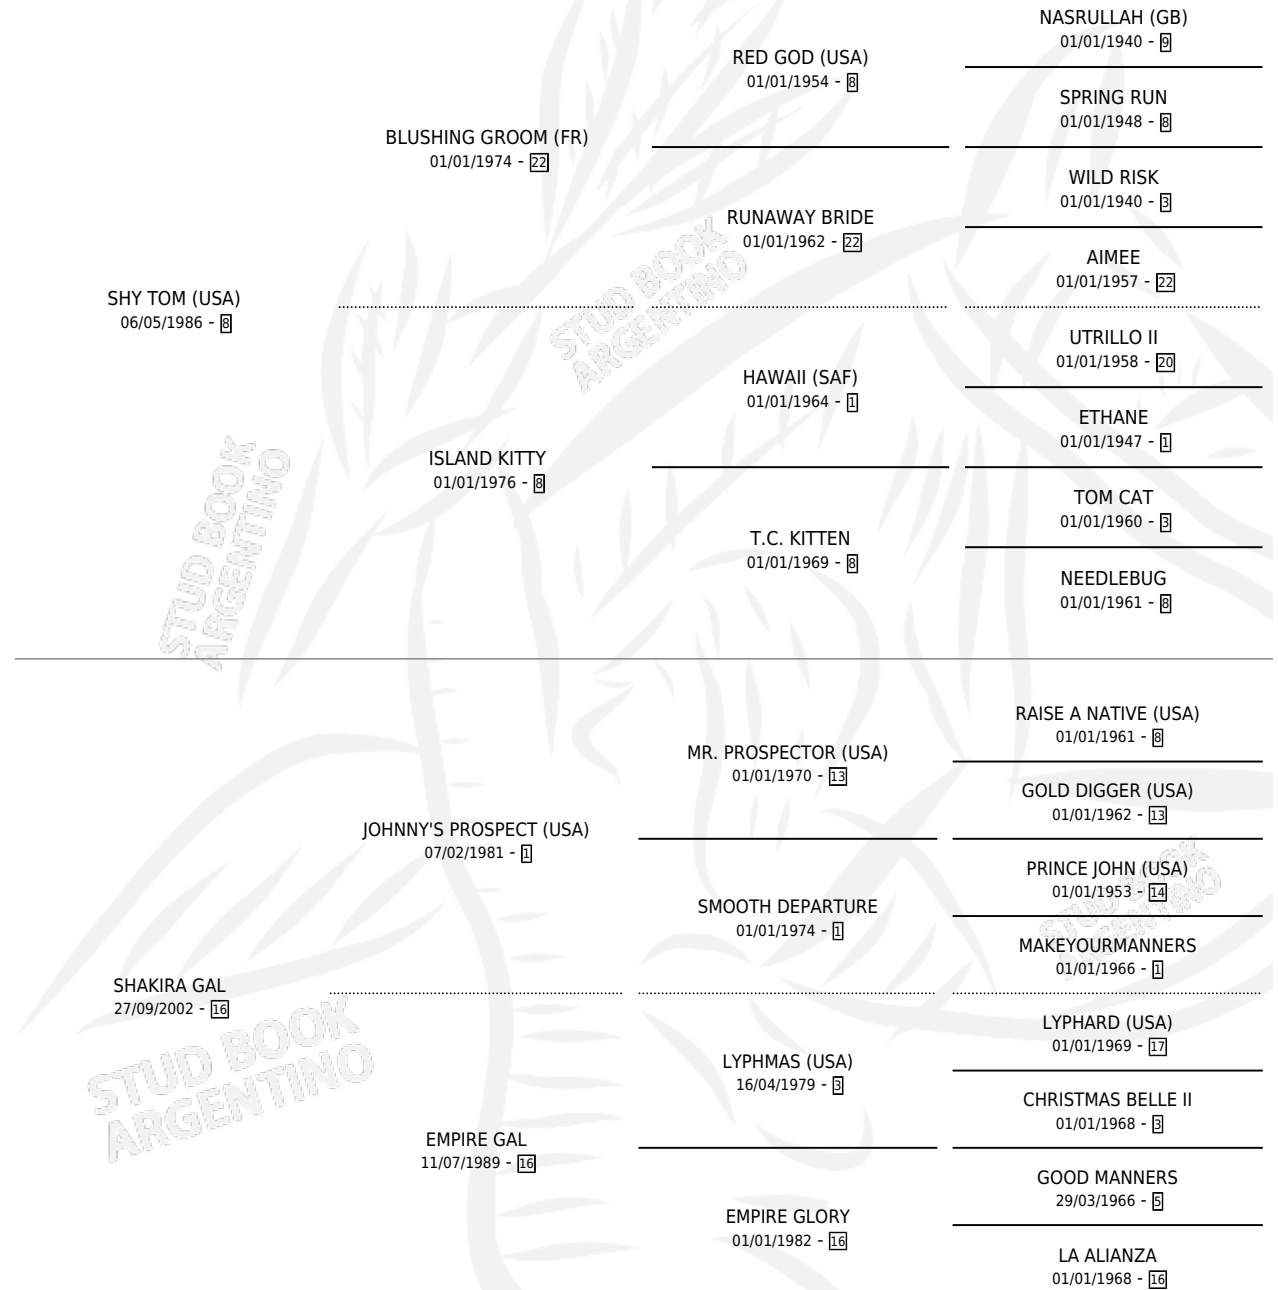

SHYSHA

por SHY TOM (USA) y SHAKIRA GAL por JOHNNY'S PROSPECT (USA)

Argentina · Hembra · Alazan · SP · 30/07/2008
Familia 16-e · Volumen 40

ESTADO

TIPIFICACIÓN SANGUÍNEA	X
TIPIFICACIÓN POR ADN	✓
PASAPORTE	✓
IDENTIFICACIÓN POR MICROCHIP	✓
REPRODUCTOR	✓

Lugar de nacimiento: Las Cuatro M
Criador: Ceb Agropecuaria Sa

~

HIJOS

	MACHOS	HEMBRAS
3 NACIERON	2	1
1 CORRIERON	0	1

SIN ACTUACIONES

PEDIGREE

S

mientos 3 / Efectividad 60.00%