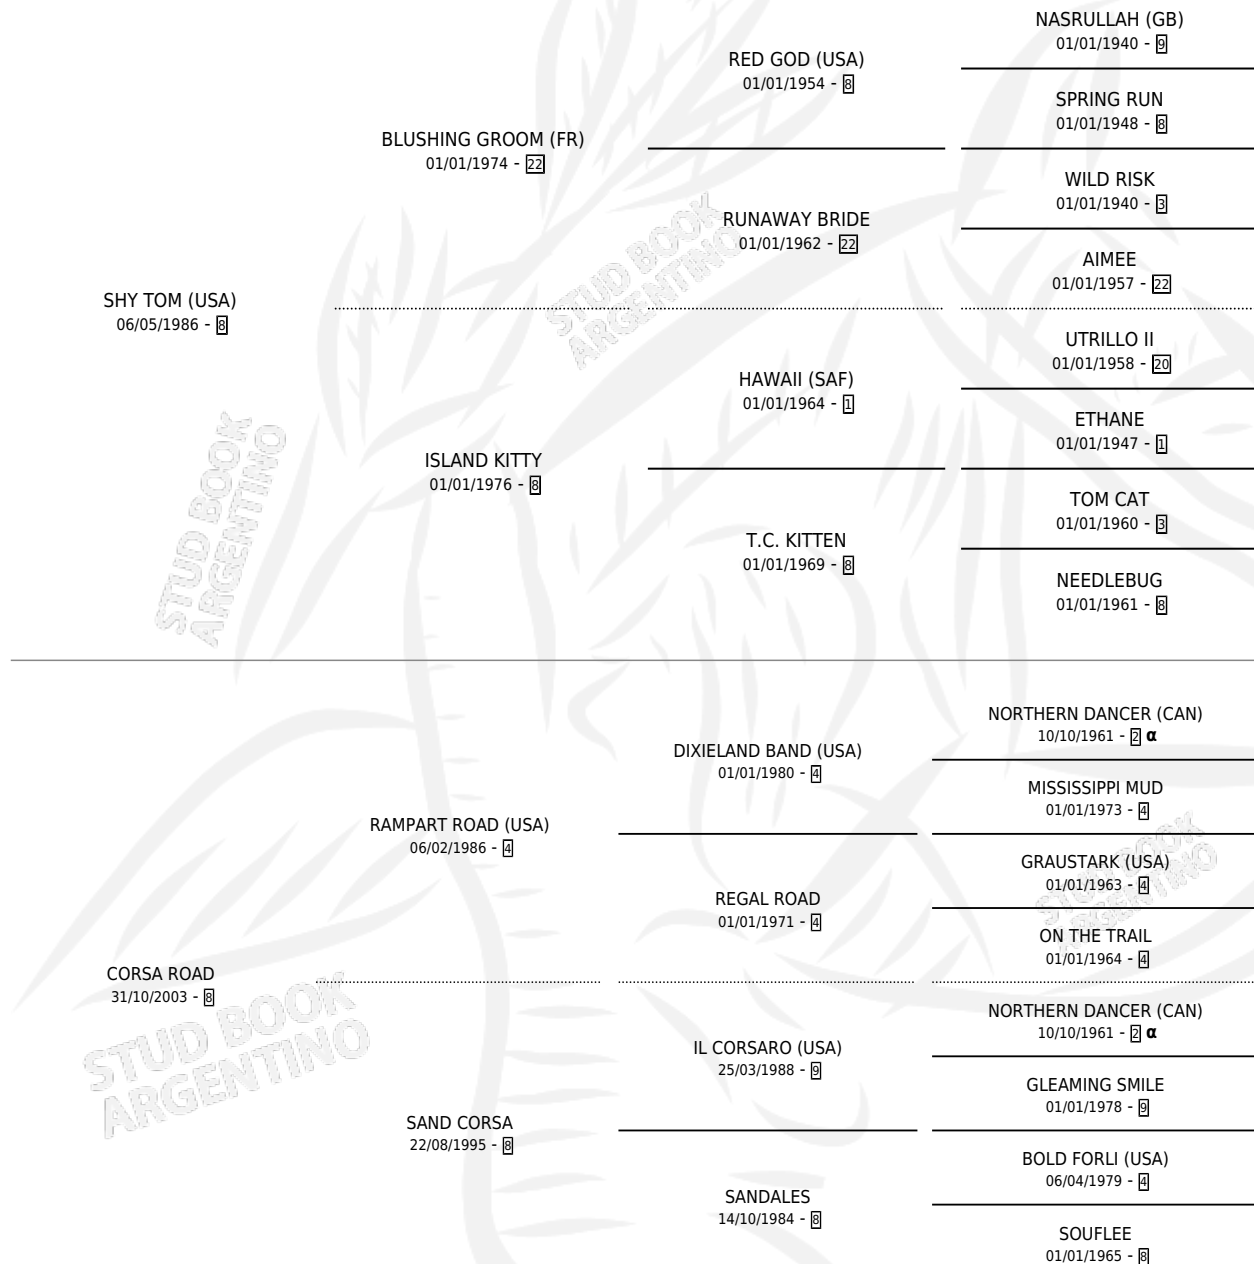

SHY ROAD

por SHY TOM (USA) y CORSA ROAD por RAMPART ROAD (USA)

Argentina · Hembra · Alazan · SP · 04/08/2008
Familia 8-j · Volumen 40

ESTADO

TIPIFICACIÓN SANGUÍNEA	X
TIPIFICACIÓN POR ADN	✓
PASAPORTE	✓
IDENTIFICACIÓN POR MICROCHIP	✓
REPRODUCTOR	✓

Lugar de nacimiento: Las Cuatro M
Criador: Ceb Agropecuaria Sa

~

HIJOS

	MACHOS	HEMBRAS
5 NACIERON	3	2
2 CORRIERON	2	0
1 GANARON	1	0
0 GANADORES CL	0 GANADORES GR	0 GANADORES G1

PEDIGREE

INBREEDING : α

S

mientos 5 / Efectividad 83.33%

PADRILLO	PRODUCTO	CRIADOR	1ER SERVICIO	ÚLTIMO SERVICIO
CHUCK BERRY	CHUCK CORSA (H ZC, 04/10/2017)	LA CATEDRAL DE PALERMO	14/10/2016	14/10/2016
CHUCK BERRY	ROAD CHUCK (H Z, 03/10/2016)	LA CATEDRAL DE PALERMO	16/10/2015	16/10/2015
CHUCK BERRY	CHUCK ROAD (M Z, 20/09/2015)	LA CATEDRAL DE PALERMO	27/09/2014	27/09/2014
OPEN SECRET	Ø		19/12/2013	19/12/2013
MAD SPEED	CATEDRATICO SPEED (M A, 21/11/2013)	LA CATEDRAL DE PALERMO	22/10/2012	26/11/2012
CAMP DAVIS	SHY CUARTETO (M Z, 13/09/2012)	MONSALVO VIEJO S.A.	01/10/2011	01/10/2011