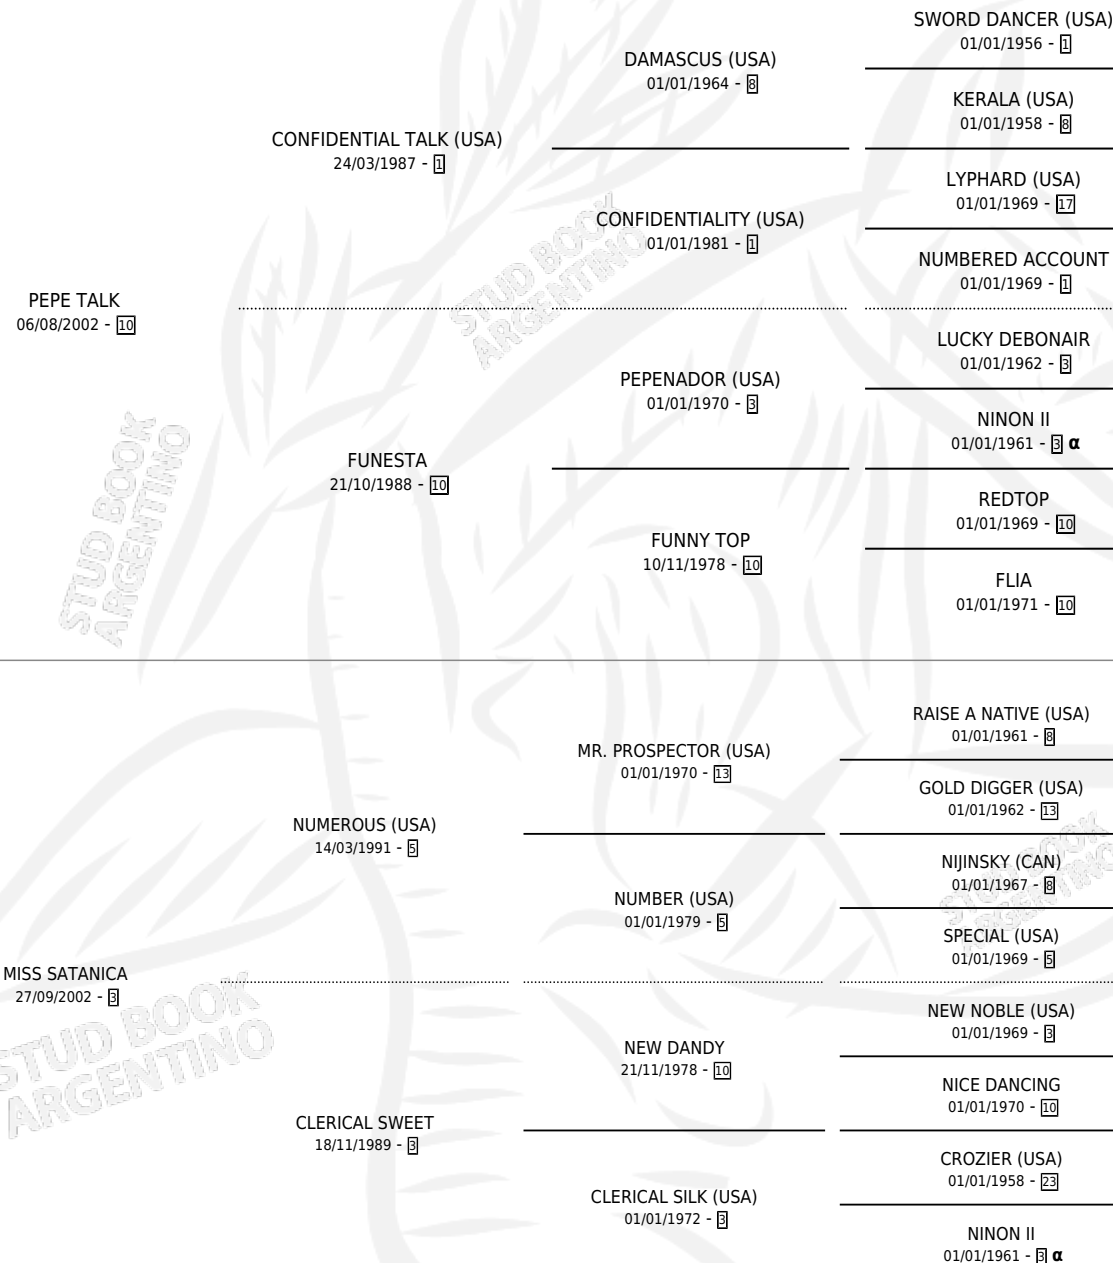

PEPA DIABLA

por PEPE TALK y MISS SATANICA por NUMEROUS (USA)

Argentina · Hembra · Zaino · SP · 10/09/2008
Familia 3-f · Volumen 40

ESTADO

TIPIFICACIÓN SANGUÍNEA	X
TIPIFICACIÓN POR ADN	✓
PASAPORTE	✓
IDENTIFICACIÓN POR MICROCHIP	✓
REPRODUCTOR	✓

Lugar de nacimiento: Las Cuatro M
Criador: Ceb Agropecuaria Sa

~

HIJOS

	MACHOS	HEMBRAS
3 NACIERON	1	2
SIN ACTUACIONES		

PEDIGREE

INBREEDING : α

S

mientos 3 / Efectividad 50.00%

PADRILLO	PRODUCTO	CRIADOR	1ER SERVICIO	ÚLTIMO SERVICIO
GARDIE	Ø		30/09/2020	30/09/2020
PEPA DIABLA	Ø		03/11/2019	04/11/2019
CLARO OSCURO	MUY CLARA (H Z, 24/10/2019)	SANTA ESPERANZA	19/11/2018	23/11/2018
GARDIE	MUY SATANICA (H Z, 05/09/2018)	SANTA ESPERANZA	26/09/2017	26/09/2017
ALPHA PLUS (USA)	DIABLO PLUS (M ZC, 28/10/2015)	SANTA ESPERANZA	12/11/2014	12/11/2014
SHY BAMU	Ø		26/11/2013	28/11/2013