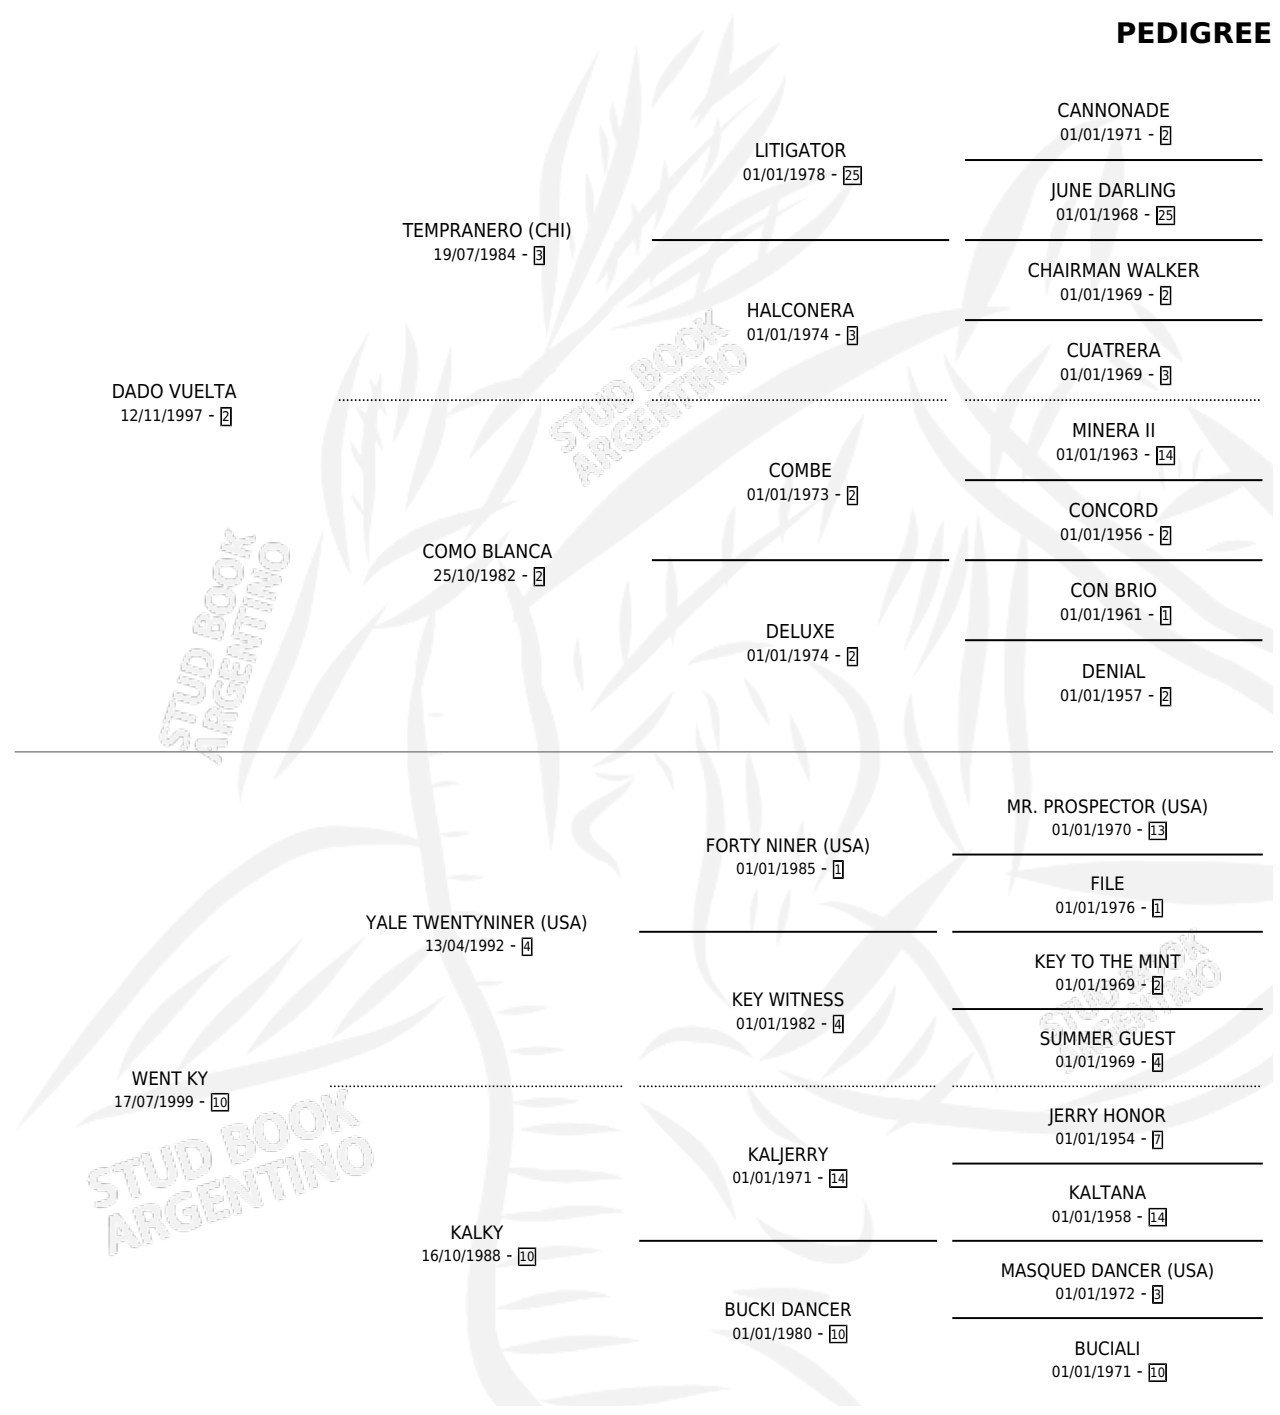

ISLUGA

por DADO VUELTA y WENT KY por YALE TWENTYNINER (USA)

Argentina · Hembra · Zaino · SP · 03/09/2008
Familia 10-c · Volumen 40

ESTADO

TIPIFICACIÓN SANGUÍNEA	X
TIPIFICACIÓN POR ADN	X
PASAPORTE	X
IDENTIFICACIÓN POR MICROCHIP	X
REPRODUCTOR	X

Lugar de nacimiento: Las Dos Hermanas
Criador: Las Dos Hermanas

PEDIGREE

ISLUGA

Datos oficiales del Stud Book Argentino

Documento generado el 07/05/2026

studbook.org.ar