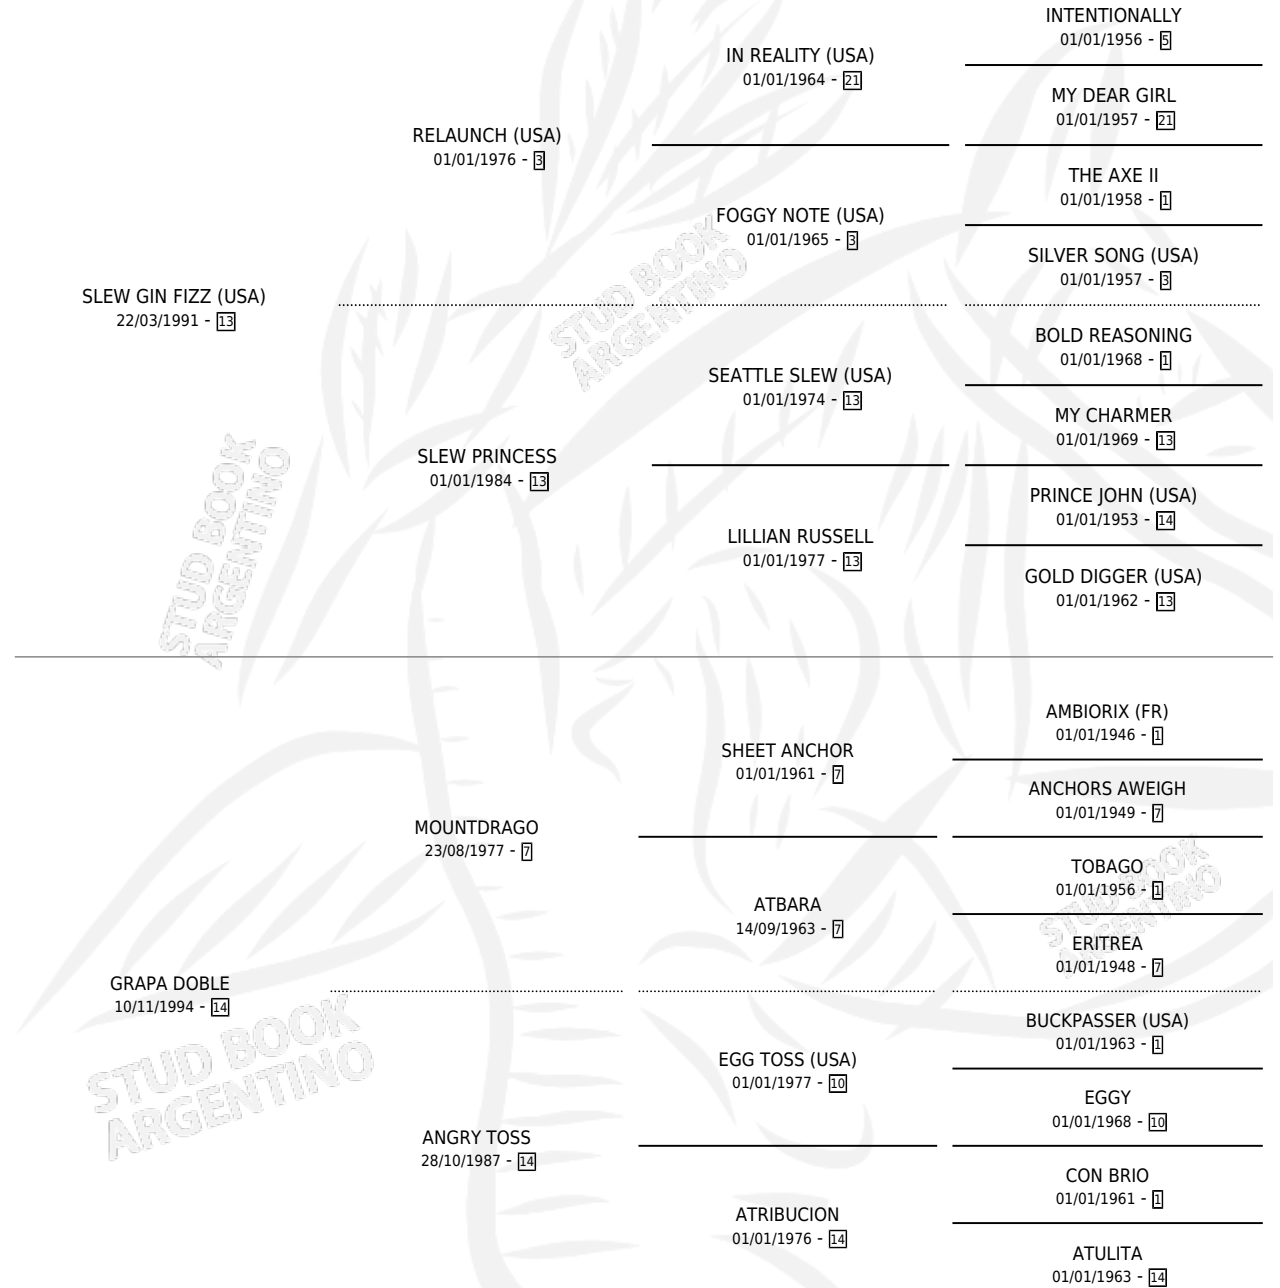

DARK PUNCH

por SLEW GIN FIZZ (USA) y GRAPA DOBLE por MOUNTDRAGO

Argentina · Macho · Zaino · SP · 20/09/2008
Familia 14-a · Volumen 40

ESTADO

TIPIFICACIÓN SANGUÍNEA	X
TIPIFICACIÓN POR ADN	✓
PASAPORTE	✓
IDENTIFICACIÓN POR MICROCHIP	✓
REPRODUCTOR	X

Lugar de nacimiento: El Arroyo
Criador: Reale Juan Jose

PEDIGREE

DARK PUNCH

Datos oficiales del Stud Book Argentino

Documento generado el 02/05/2026

studbook.org.ar