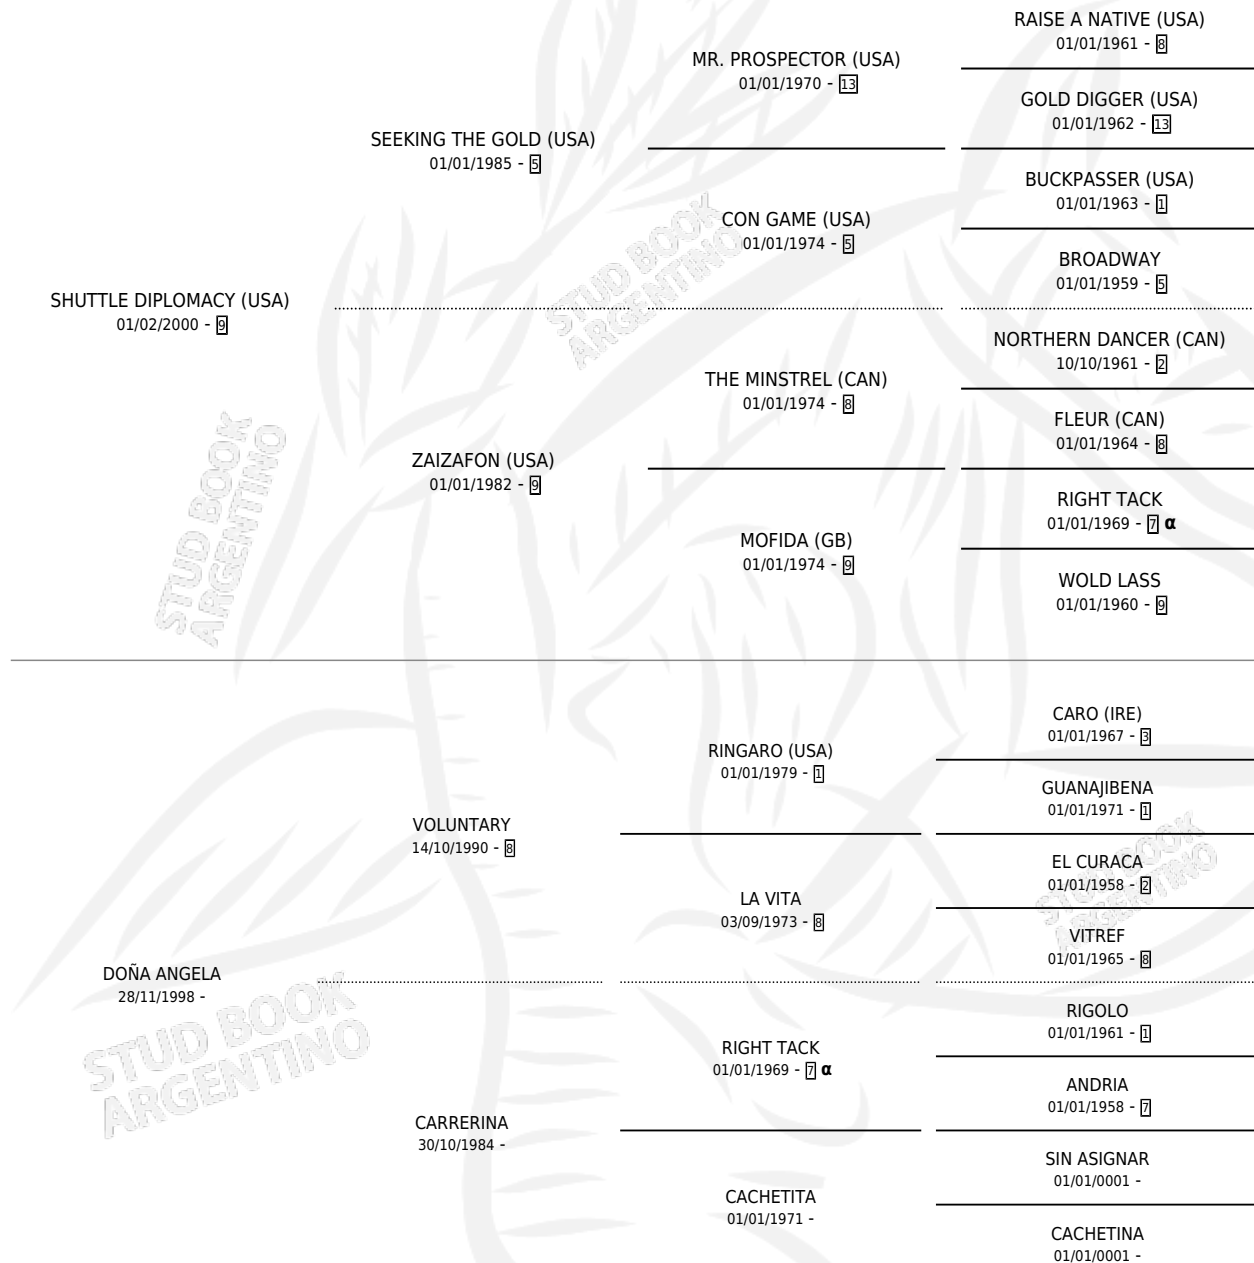

EL GROSSO

por SHUTTLE DIPLOMACY (USA) y DOÑA ANGELA por VOLUNTARY

Argentina · Macho · Zaino · SP · 03/09/2008
Familia · Volumen 40

ESTADO

| | |
|------------------------------|---|
| TIPIFICACIÓN SANGUÍNEA | X |
| TIPIFICACIÓN POR ADN | X |
| PASAPORTE | X |
| IDENTIFICACIÓN POR MICROCHIP | X |
| REPRODUCTOR | X |

Lugar de nacimiento: El Arroyo
Criador: Reale Juan Jose

PEDIGREE

INBREEDING : α

EL GROSSO

Datos oficiales del Stud Book Argentino

Documento generado el 11/05/2026

studbook.org.ar