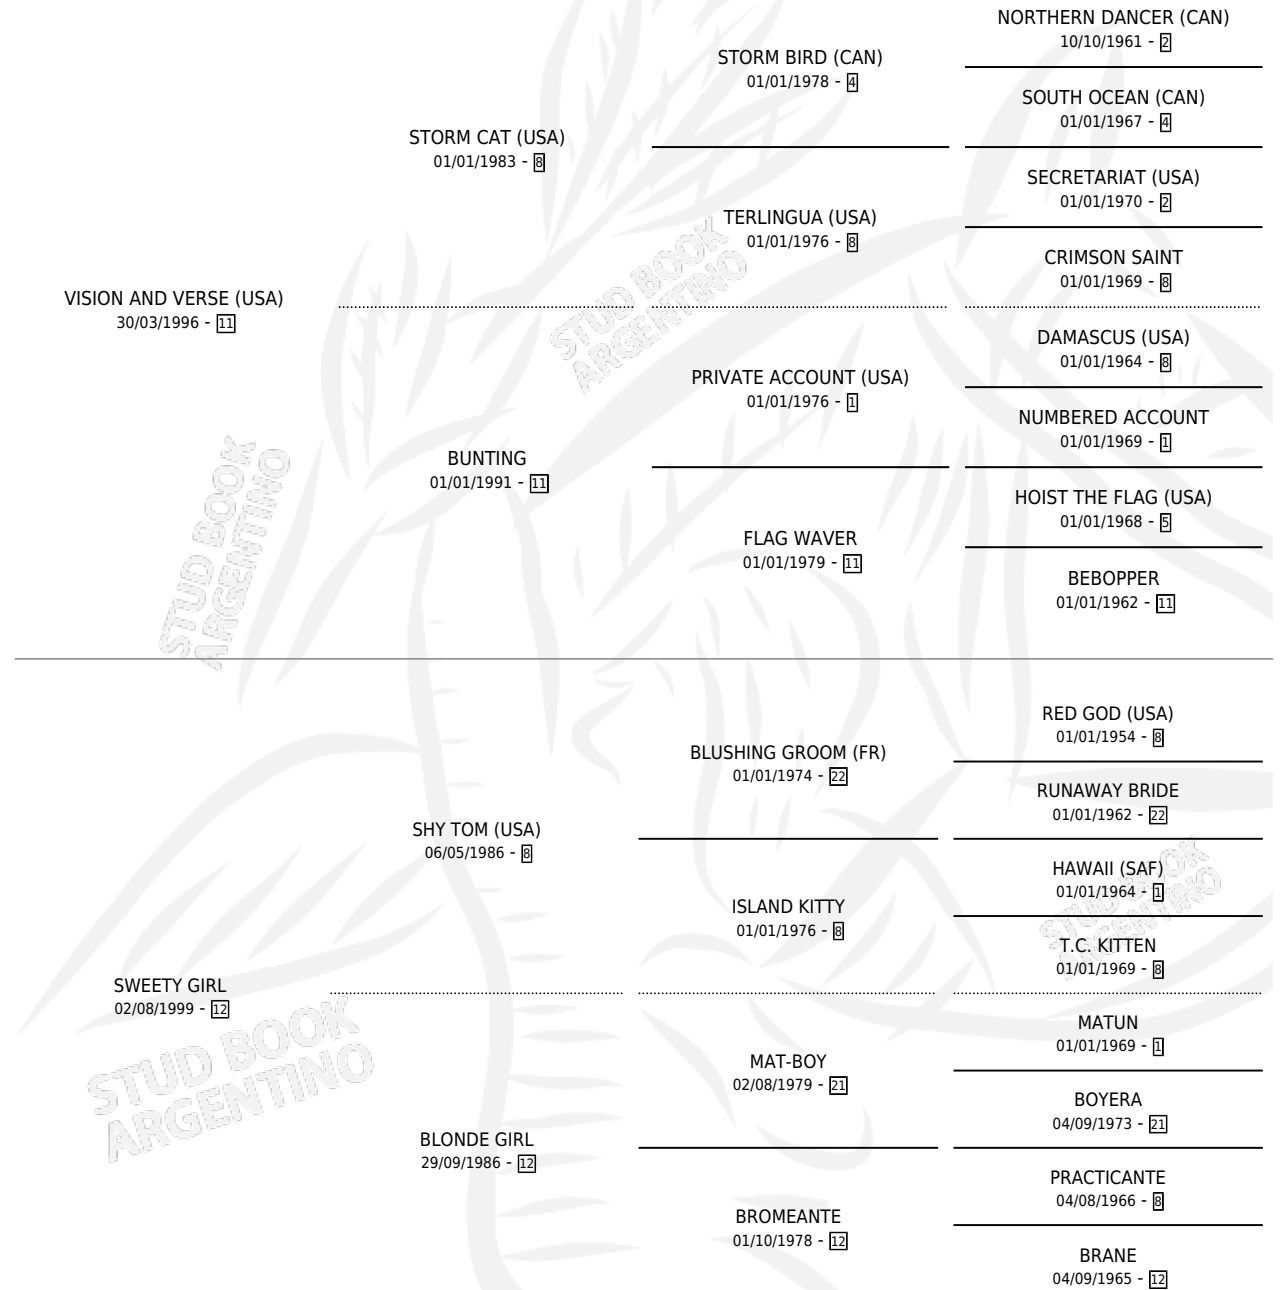

KING VISION

por VISION AND VERSE (USA) y SWEETY GIRL por SHY TOM (USA)

Argentina · Macho · Zaino · SP · 06/09/2008
Familia 12-d · Volumen 40

ESTADO

TIPIFICACIÓN SANGUÍNEA	X
TIPIFICACIÓN POR ADN	✓
PASAPORTE	✓
IDENTIFICACIÓN POR MICROCHIP	✓
REPRODUCTOR	X

Lugar de nacimiento: El Arroyo
Criador: Bertoldi Jose Luis

PEDIGREE

CAMPAÑA

Solo carreras oficiales de Argentina

POR EDAD

EDAD	CC	1°	2°	3°	4°	5°	NP	CLC	CLG	CLCG1	CLGG1	IMPORTE	GANANCIA / CC
3 AÑOS	1	0	0	0	0	0	1	0	0	0	0	\$0	\$0
4 AÑOS	6	1	0	1	0	1	3	0	0	0	0	\$46,110	\$7,685
5 AÑOS	3	1	0	0	1	0	1	0	0	0	0	\$36,000	\$12,000
TOTALES	10	2	0	1	1	1	5	0	0	0	0	\$82,110	\$8,211
%		20.0%	0.0%	10.0%	10.0%	10.0%	50.0%	0.0%	0.0%	0.0%	0.0%		

Ganador de 2 carreras en Palermo y La Plata - \$82,110, a los 4 y 5 años.

POR DISTANCIA

HIPODROMO	CC	1°	2°	3°	4°	5°	NP	CLC	CLG	CLCG1	CLGG1	IMPORTE
PALERMO	5	1	0	1	0	1	2	0	0	0	0	\$42,610
1200 MTS	1	1	0	0	0	0	0	0	0	0	0	\$34,000
1400 MTS	4	0	0	1	0	1	2	0	0	0	0	\$8,610
SAN ISIDRO	2	0	0	0	1	0	1	0	0	0	0	\$2,000
1400 MTS	1	0	0	0	0	0	1	0	0	0	0	\$0
1200 MTS	1	0	0	0	1	0	0	0	0	0	0	\$2,000
LA PLATA	3	1	0	0	0	0	2	0	0	0	0	\$37,500
1300 MTS	1	0	0	0	0	0	1	0	0	0	0	\$0
1600 MTS	1	0	0	0	0	0	1	0	0	0	0	\$0
1400 MTS	1	1	0	0	0	0	0	0	0	0	0	\$37,500