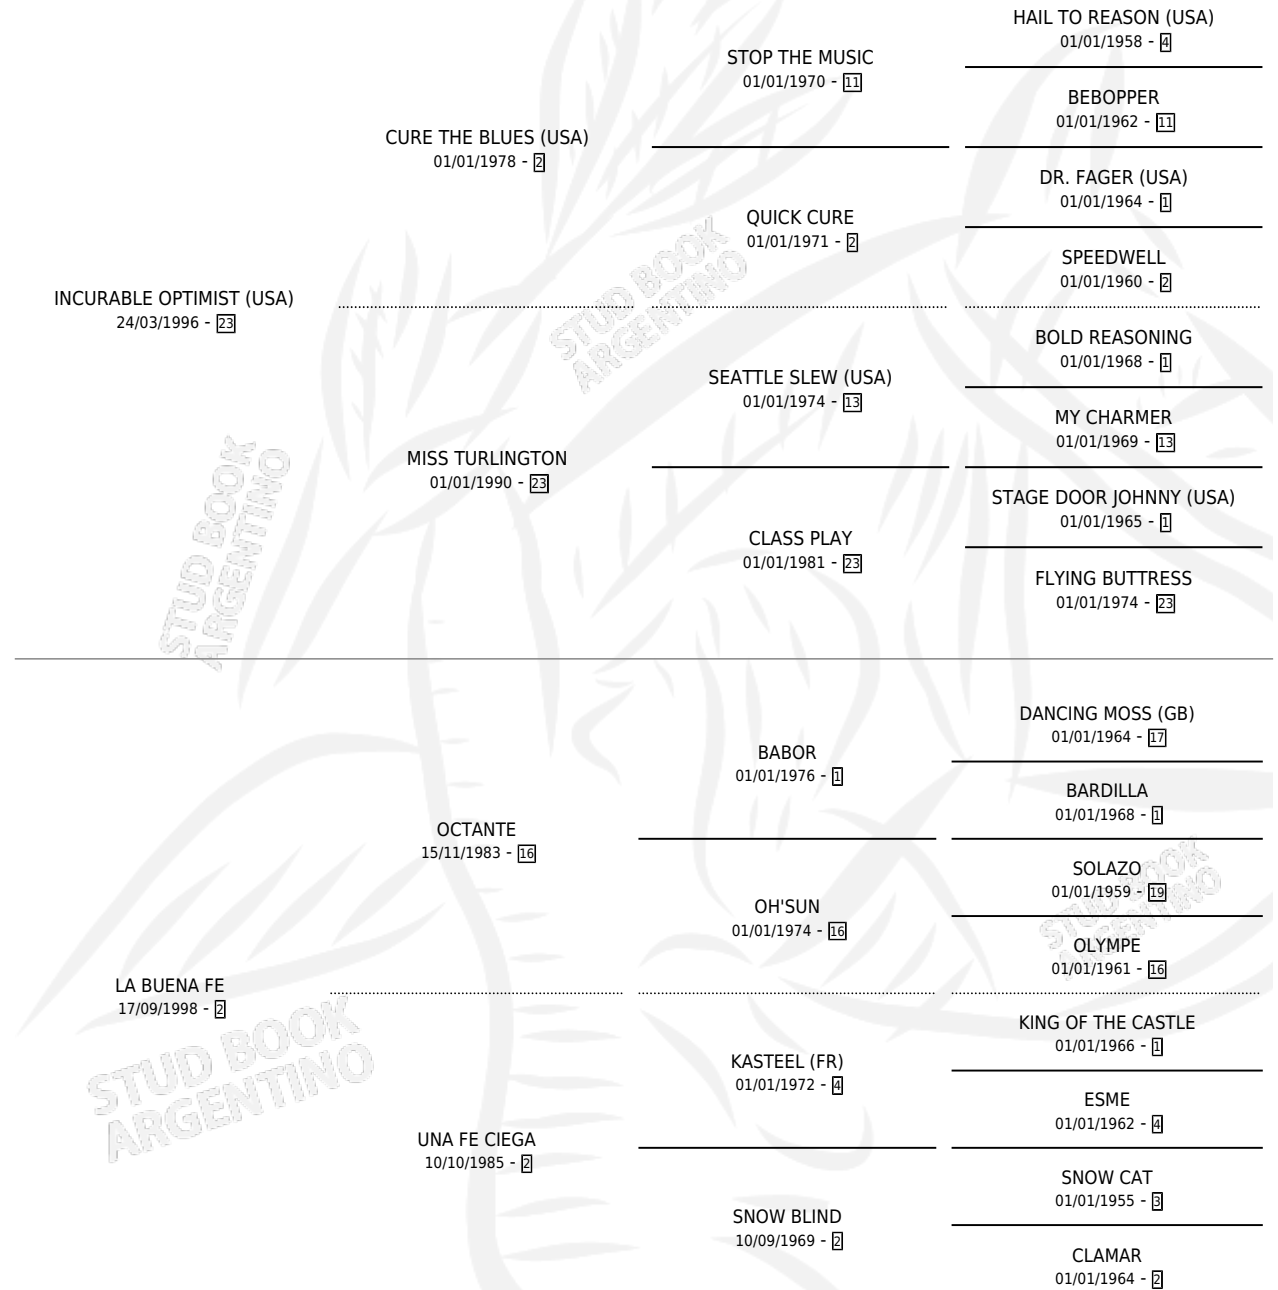

STRONG FIRE

por INCURABLE OPTIMIST (USA) y LA BUENA FE por OCTANTE

Argentina · Macho · Zaino · SP · 10/09/2008
Familia 2-n · Volumen 40

ESTADO

TIPIFICACIÓN SANGUÍNEA	X
TIPIFICACIÓN POR ADN	✓
PASAPORTE	✓
IDENTIFICACIÓN POR MICROCHIP	✓
REPRODUCTOR	X

Lugar de nacimiento: Agua Dulce
Criador: Sin dato

PEDIGREE

CAMPAÑA

Solo carreras oficiales de Argentina

POR EDAD

EDAD	CC	1°	2°	3°	4°	5°	NP	CLC	CLG	CLCG1	CLGG1	IMPORTE	GANANCIA / CC
2 AÑOS	1	0	0	0	0	0	1	1	0	0	0	\$0	\$0
3 AÑOS	1	0	0	1	0	0	0	0	0	0	0	\$7,600	\$7,600
4 AÑOS	1	0	0	0	0	0	1	0	0	0	0	\$1,600	\$1,600
TOTALES	3	0	0	1	0	0	2	1	0	0	0	\$9,200	\$3,067
%		0.0%	0.0%	33.3%	0.0%	0.0%	66.7%	33.3%	0.0%	0.0%	0.0%		