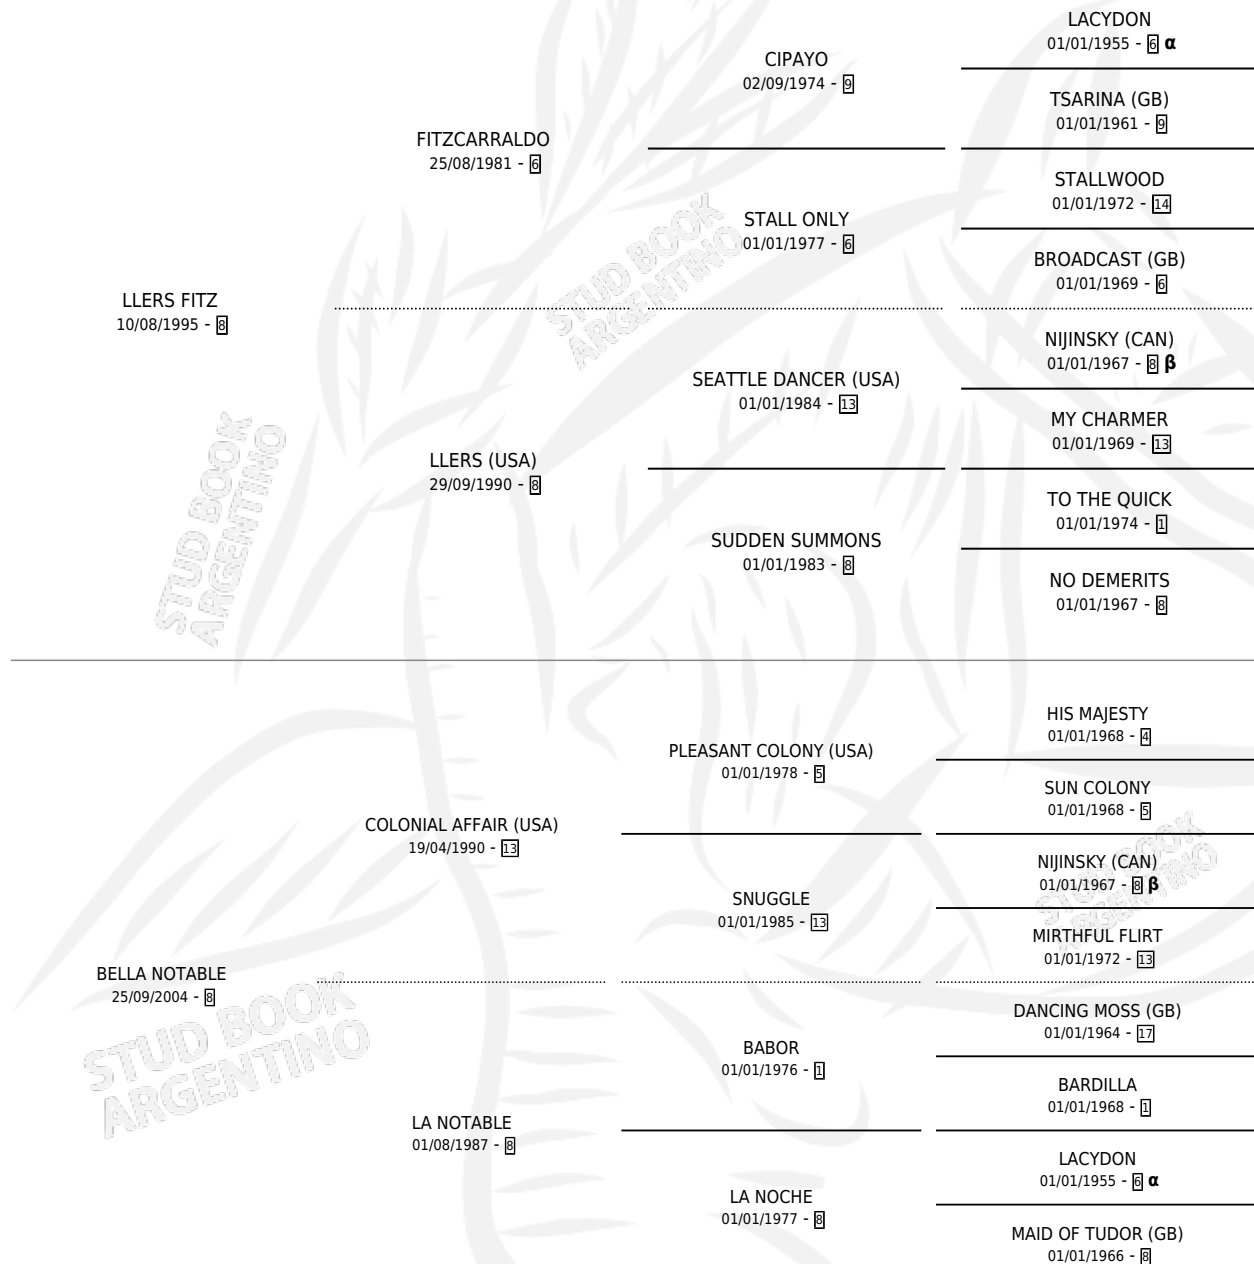

LA BELLA DAMA

por **LLERS FITZ** y **BELLA NOTABLE** por **COLONIAL AFFAIR**
(USA)

Argentina · Hembra · Alazan · SP · 18/08/2008
Familia 8-f · Volumen 40

ESTADO

TIPIFICACIÓN SANGUÍNEA	X
TIPIFICACIÓN POR ADN	✓
PASAPORTE	✓
IDENTIFICACIÓN POR MICROCHIP	✓
REPRODUCTOR	✓

Lugar de nacimiento: Agua Dulce
Criador: Sin dato

PEDIGREE

INBREEDING : **α,β**

CAMPAÑA

Solo carreras oficiales de Argentina

POR EDAD

EDAD	CC	1°	2°	3°	4°	5°	NP	CLC	CLG	CLCG1	CLGG1	IMPORTE	GANANCIA / CC
2 AÑOS	1	0	0	0	0	0	1	0	0	0	0	\$0	\$0
3 AÑOS	1	0	0	0	0	0	1	0	0	0	0	\$0	\$0
4 AÑOS	1	0	0	1	0	0	0	0	0	0	0	\$3,710	\$3,710
5 AÑOS	2	0	0	0	0	0	2	0	0	0	0	\$0	\$0
TOTALES	5	0	0	1	0	0	4	0	0	0	0	\$3,710	\$742
%		0.0%	0.0%	20.0%	0.0%	0.0%	80.0%	0.0%	0.0%	0.0%	0.0%		

Placés en La Punta en 5 carreras disputadas.

POR DISTANCIA

HIPODROMO	CC	1°	2°	3°	4°	5°	NP	CLC	CLG	CLCG1	CLGG1	IMPORTE
LA PUNTA	4	0	0	1	0	0	3	0	0	0	0	\$3,710
1200 MTS	1	0	0	0	0	0	1	0	0	0	0	\$0
1400 MTS	2	0	0	0	0	0	2	0	0	0	0	\$0
1000 MTS	1	0	0	1	0	0	0	0	0	0	0	\$3,710
PALERMO	1	0	0	0	0	0	1	0	0	0	0	\$0
800 MTS	1	0	0	0	0	0	1	0	0	0	0	\$0