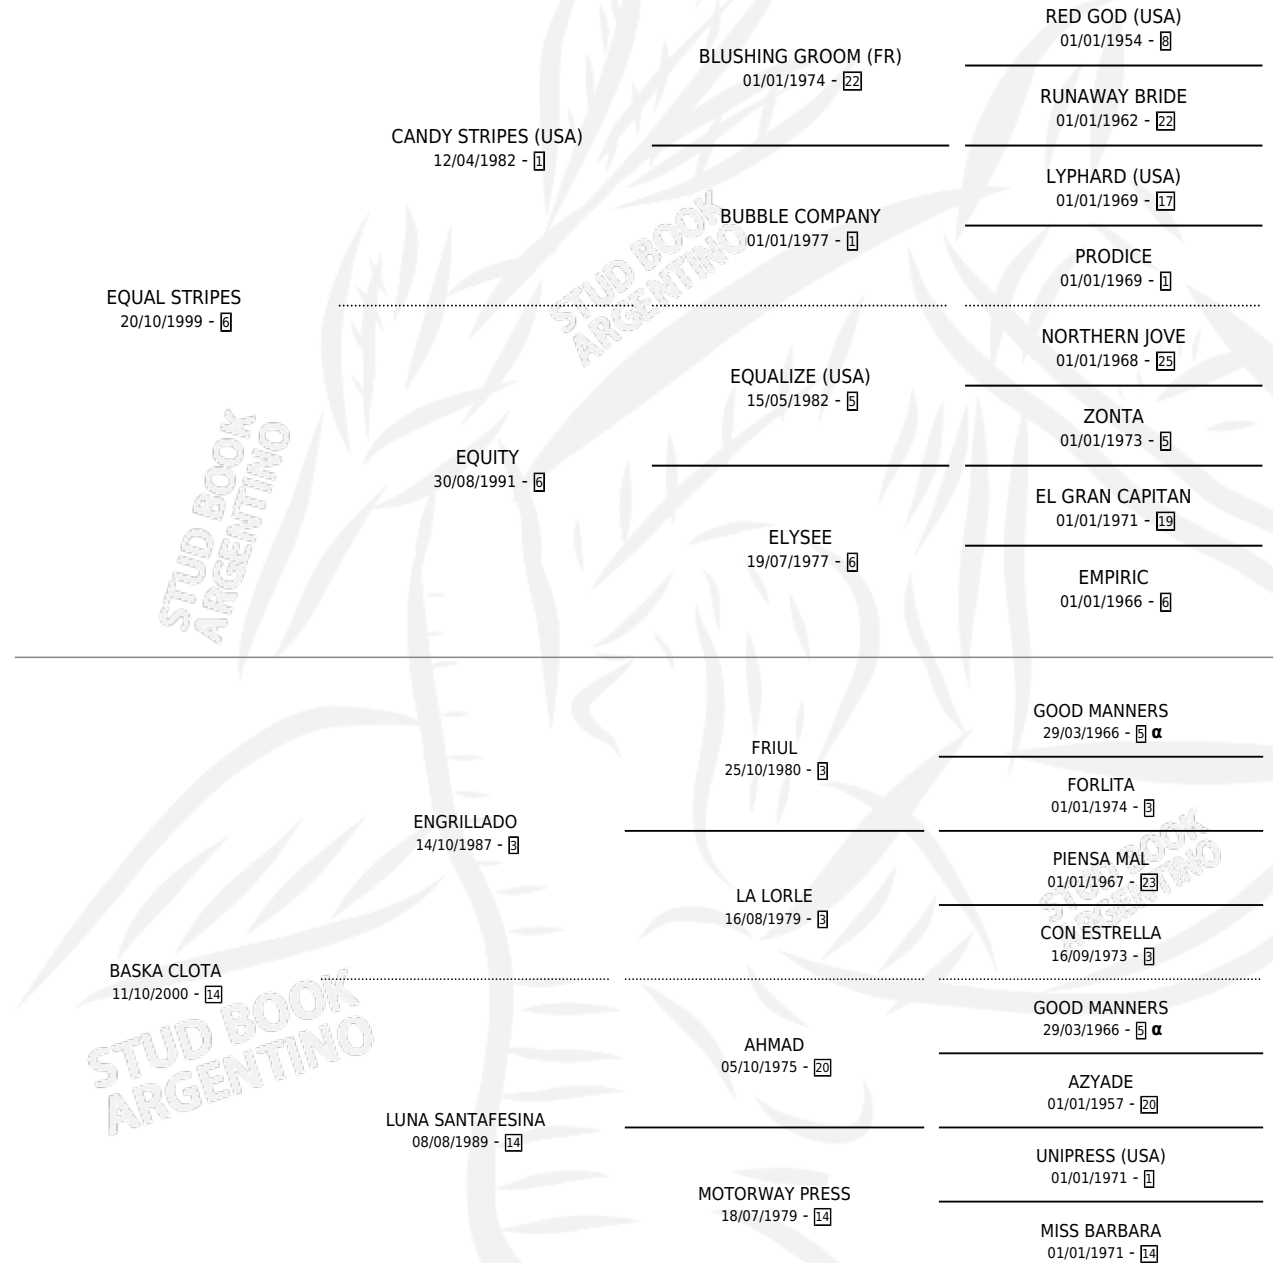

SENTIMIENTO GAUCHO

por EQUAL STRIPES y BASKA CLOTA por ENGRILLADO

Argentina · Macho · Zaino · SP · 18/09/2008
Familia 14-b · Volumen 40

ESTADO

TIPIFICACIÓN SANGUÍNEA	X
TIPIFICACIÓN POR ADN	✓
PASAPORTE	✓
IDENTIFICACIÓN POR MICROCHIP	✓
REPRODUCTOR	X

Lugar de nacimiento: Usasti

Criador: Usasti

PEDIGREE

INBREEDING : α

CAMPAÑA

Solo carreras oficiales de Argentina

POR EDAD

EDAD	CC	1°	2°	3°	4°	5°	NP	CLC	CLG	CLCG1	CLGG1	IMPORTE	GANANCIA / CC
4 AÑOS	7	1	0	1	1	0	4	0	0	0	0	\$50,950	\$7,279
5 AÑOS	5	1	1	0	0	0	3	0	0	0	0	\$47,480	\$9,496
6 AÑOS	3	1	0	0	0	1	1	0	0	0	0	\$27,840	\$9,280
7 AÑOS	1	0	0	0	0	0	1	0	0	0	0	\$0	\$0
TOTALES	16	3	1	1	1	1	9	0	0	0	0	\$126,270	\$7,892
%		18.8%	6.3%	6.3%	6.3%	6.3%	56.3%	0.0%	0.0%	0.0%	0.0%		

Ganador de 3 carreras en San Isidro y Palermo - \$126,270, a los 4,5 y 6 años.

POR DISTANCIA

HIPODROMO	CC	1°	2°	3°	4°	5°	NP	CLC	CLG	CLCG1	CLGG1	IMPORTE
PALERMO	4	2	0	0	0	0	2	0	0	0	0	\$60,000
1200 MTS	3	2	0	0	0	0	1	0	0	0	0	\$60,000
1400 MTS	1	0	0	0	0	0	1	0	0	0	0	\$0
SAN ISIDRO	10	1	0	1	1	1	6	0	0	0	0	\$54,750
1400 MTS	7	1	0	1	1	1	3	0	0	0	0	\$54,750
1600 MTS	3	0	0	0	0	0	3	0	0	0	0	\$0
LA PLATA	2	0	1	0	0	0	1	0	0	0	0	\$11,520
1400 MTS	1	0	0	0	0	0	1	0	0	0	0	\$1,320
1500 MTS	1	0	1	0	0	0	0	0	0	0	0	\$10,200