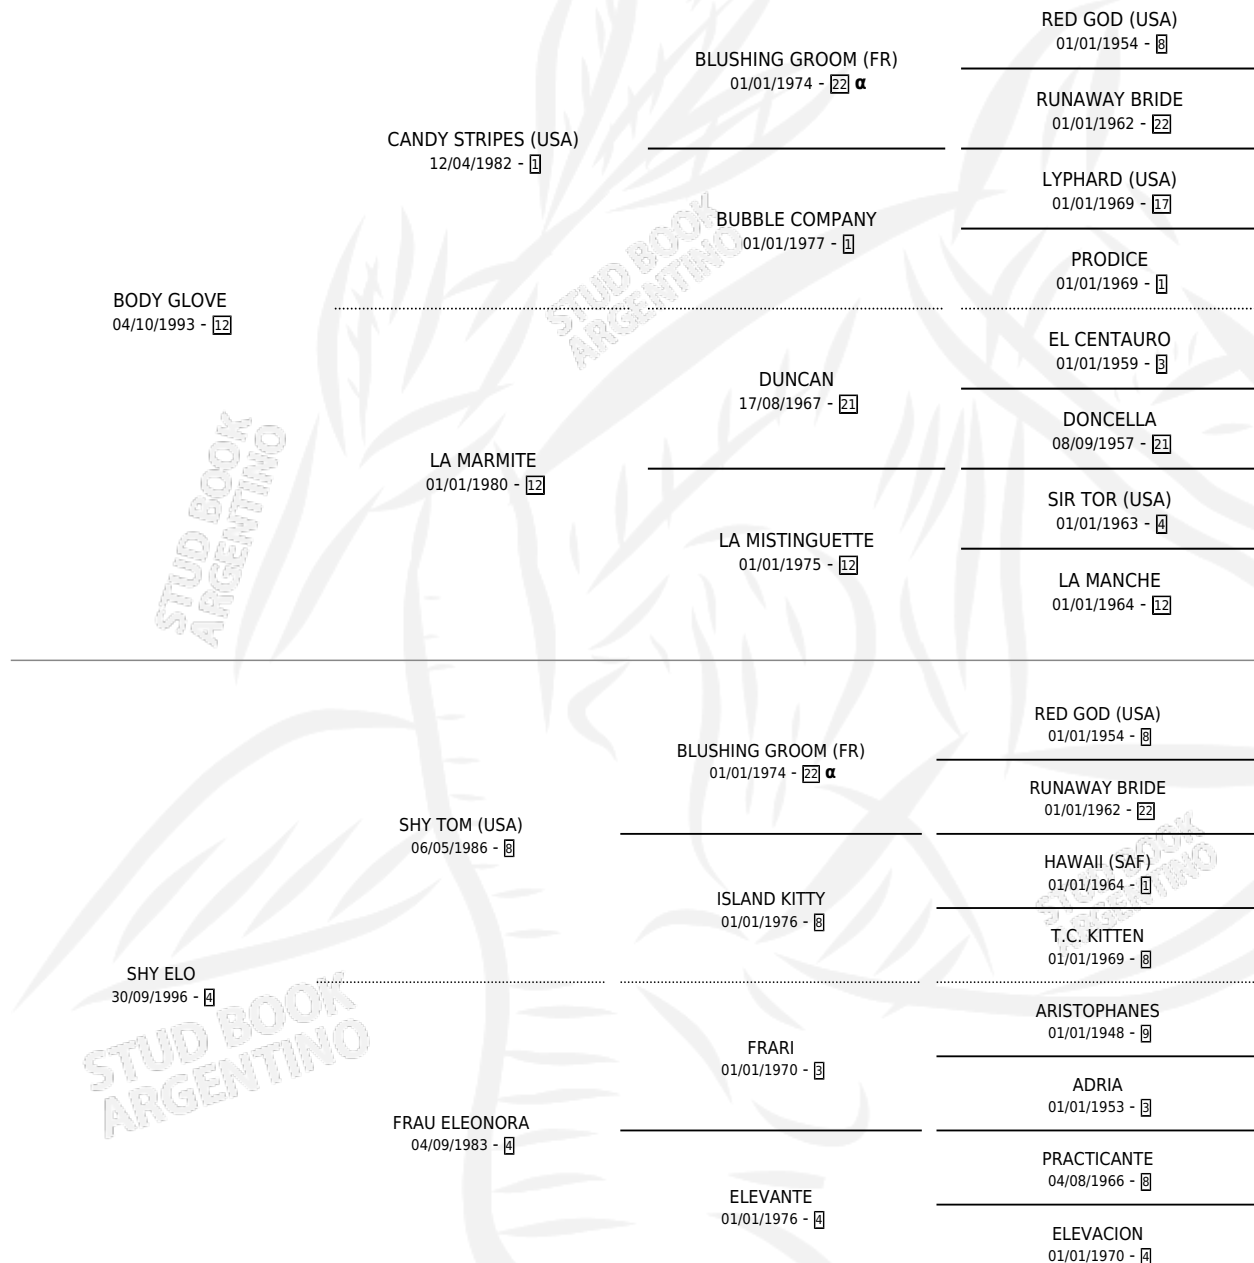

ELTON JOHN

por **BODY GLOVE** y **SHY ELO** por **SHY TOM (USA)**

Argentina · Macho · Zaino · SP · 27/09/2008
Familia 4-k · Volumen 40

ESTADO

TIPIFICACIÓN SANGUÍNEA	X
TIPIFICACIÓN POR ADN	✓
PASAPORTE	✓
IDENTIFICACIÓN POR MICROCHIP	✓
REPRODUCTOR	X

Lugar de nacimiento: Don Yayo
Criador: Solveyra Eduardo Alfredo

PEDIGREE

INBREEDING : α

CAMPAÑA

Solo carreras oficiales de Argentina

POR EDAD

EDAD	CC	1°	2°	3°	4°	5°	NP	CLC	CLG	CLCG1	CLGG1	IMPORTE	GANANCIA / CC
3 AÑOS	4	0	0	0	0	0	4	0	0	0	0	\$0	\$0
TOTALES	4	0	0	0	0	0	4	0	0	0	0	\$0	\$0
%		0.0%	0.0%	0.0%	0.0%	0.0%	100%	0.0%	0.0%	0.0%	0.0%		