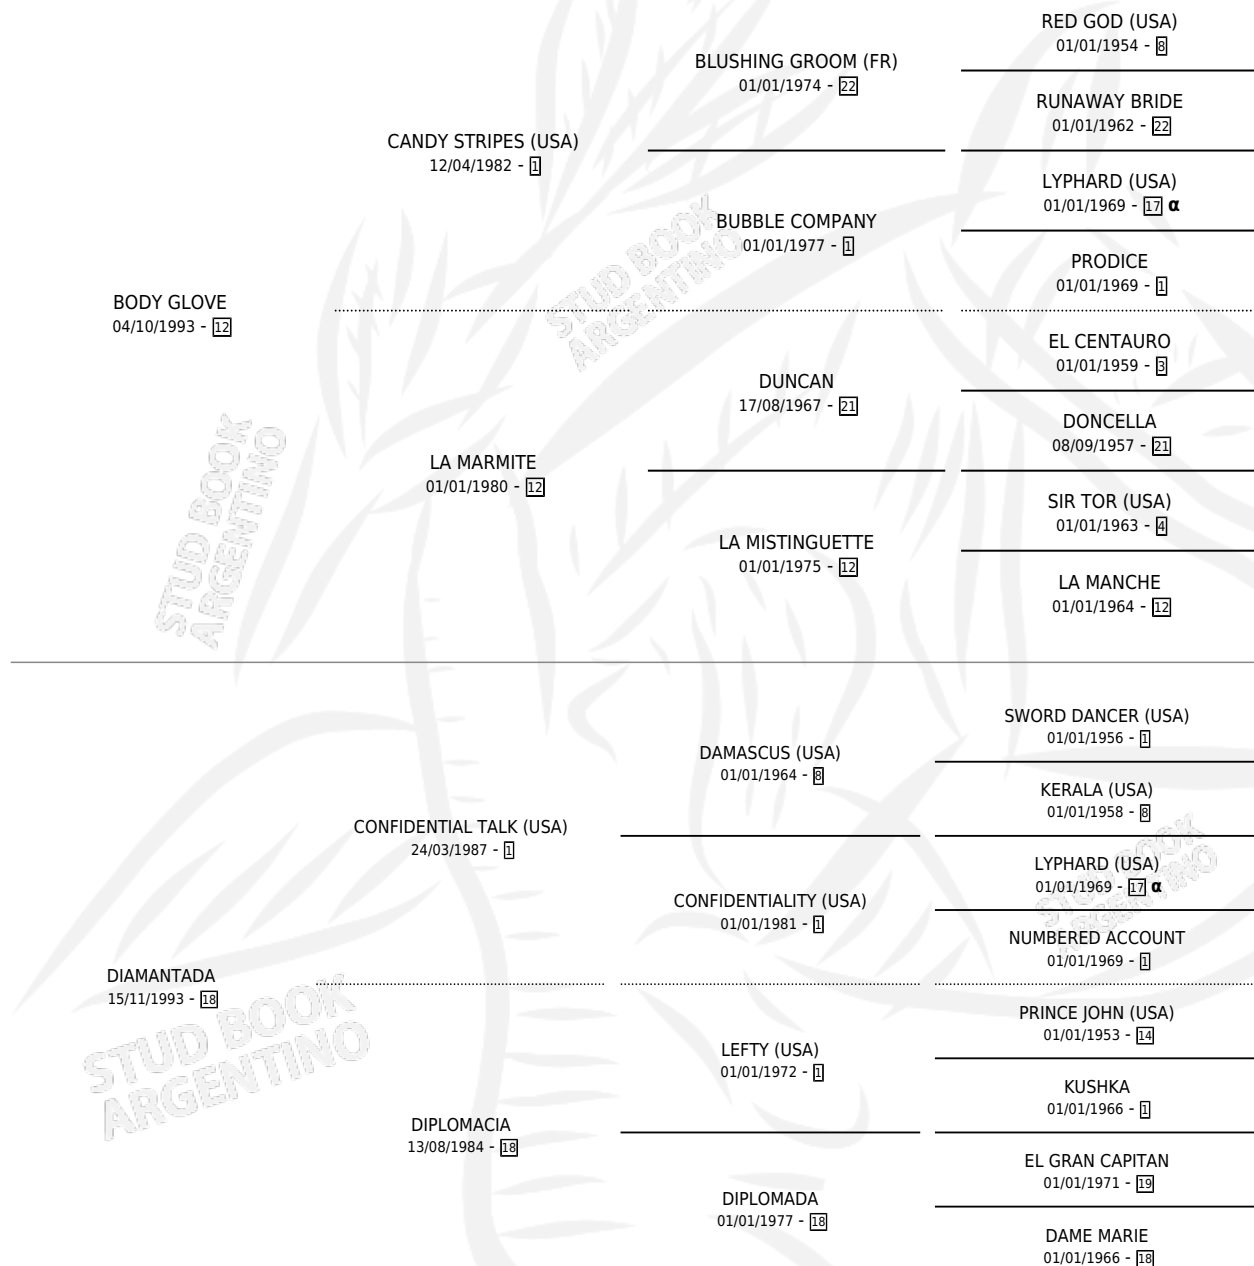

ENMANTADA

por **BODY GLOVE** y **DIAMANTADA** por **CONFIDENTIAL TALK (USA)**

Argentina · Hembra · Zaino · SP · 24/09/2008
Familia 18-a · Volumen 40

ESTADO

TIPIFICACIÓN SANGUÍNEA	X
TIPIFICACIÓN POR ADN	X
PASAPORTE	X
IDENTIFICACIÓN POR MICROCHIP	X
REPRODUCTOR	X

Lugar de nacimiento: Don Yayo
Criador: Solveyra Eduardo Alfredo

PEDIGREE

INBREEDING : **α**

ENMANTADA

Datos oficiales del Stud Book Argentino

Documento generado el 02/05/2026

studbook.org.ar