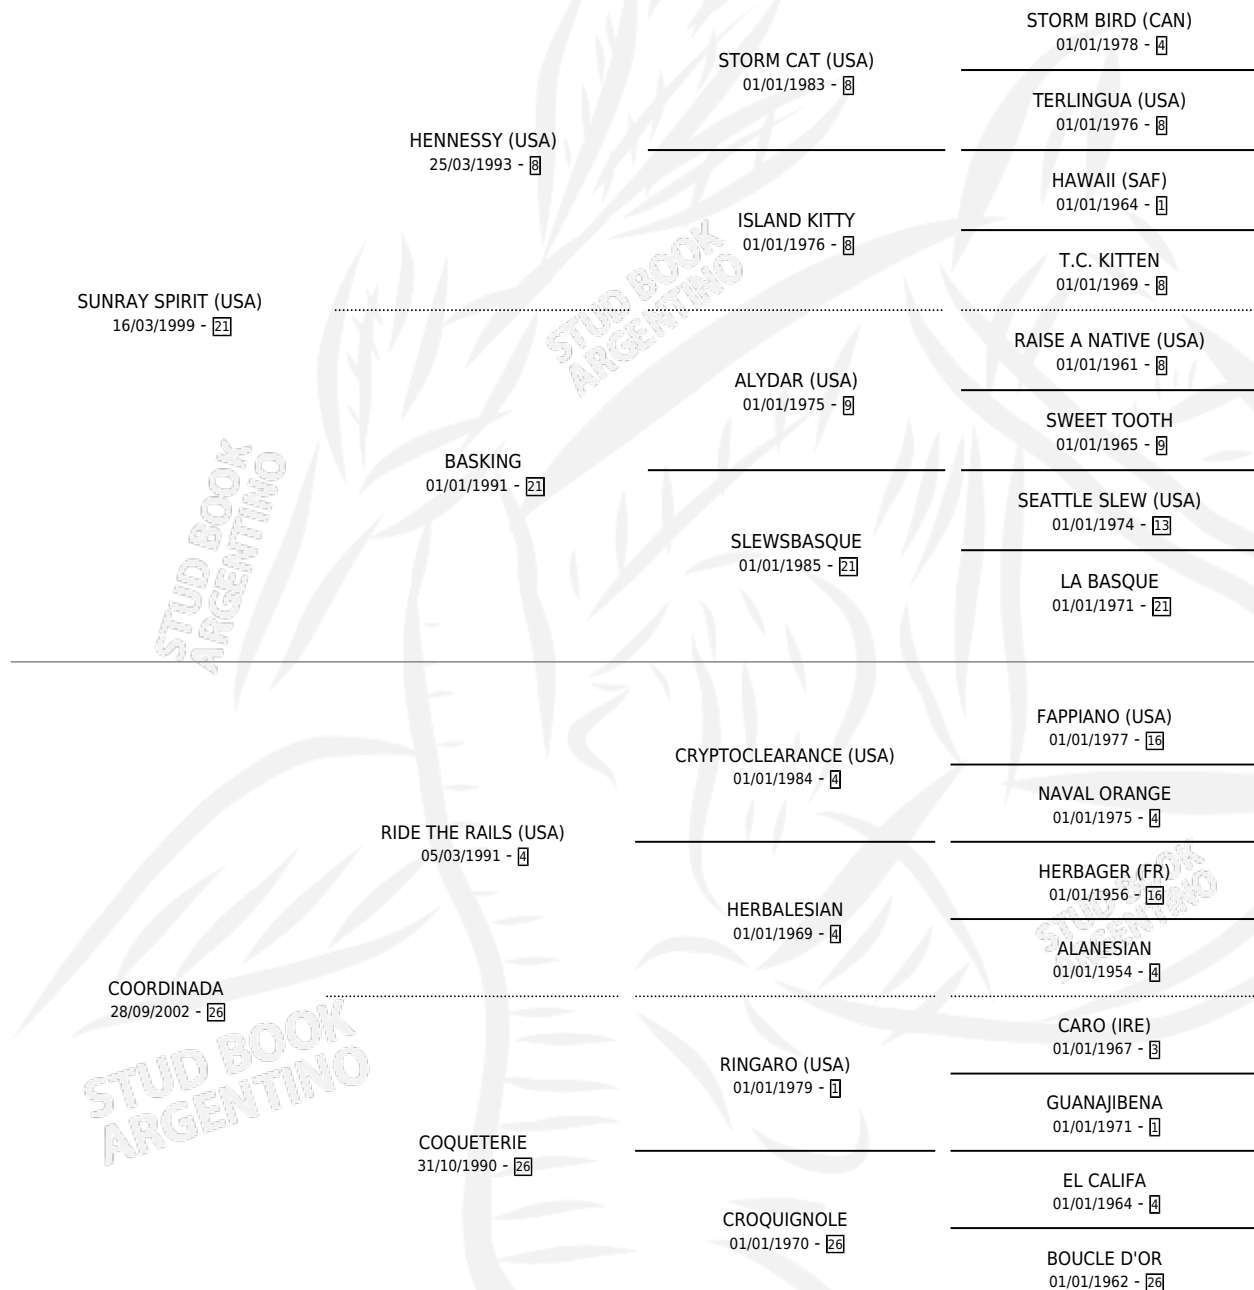

COORDINATE SPIRIT

por **SUNRAY SPIRIT (USA)** y **COORDINADA** por **RIDE THE RAILS (USA)**

Argentina · Hembra · Zaino · SP · 17/09/2008
Familia 26 · Volumen 40

ESTADO

TIPIFICACIÓN SANGUÍNEA	X
TIPIFICACIÓN POR ADN	✓
PASAPORTE	✓
IDENTIFICACIÓN POR MICROCHIP	✓
REPRODUCTOR	✓

Lugar de nacimiento: Abolengo
Criador: Abolengo

~

HIJOS

	MACHOS	HEMBRAS
10 NACIERON	5	5
5 CORRIERON	2	3
1 GANARON	0	1
0 GANADORES CL	0 GANADORES GR	0 GANADORES G1

PEDIGREE