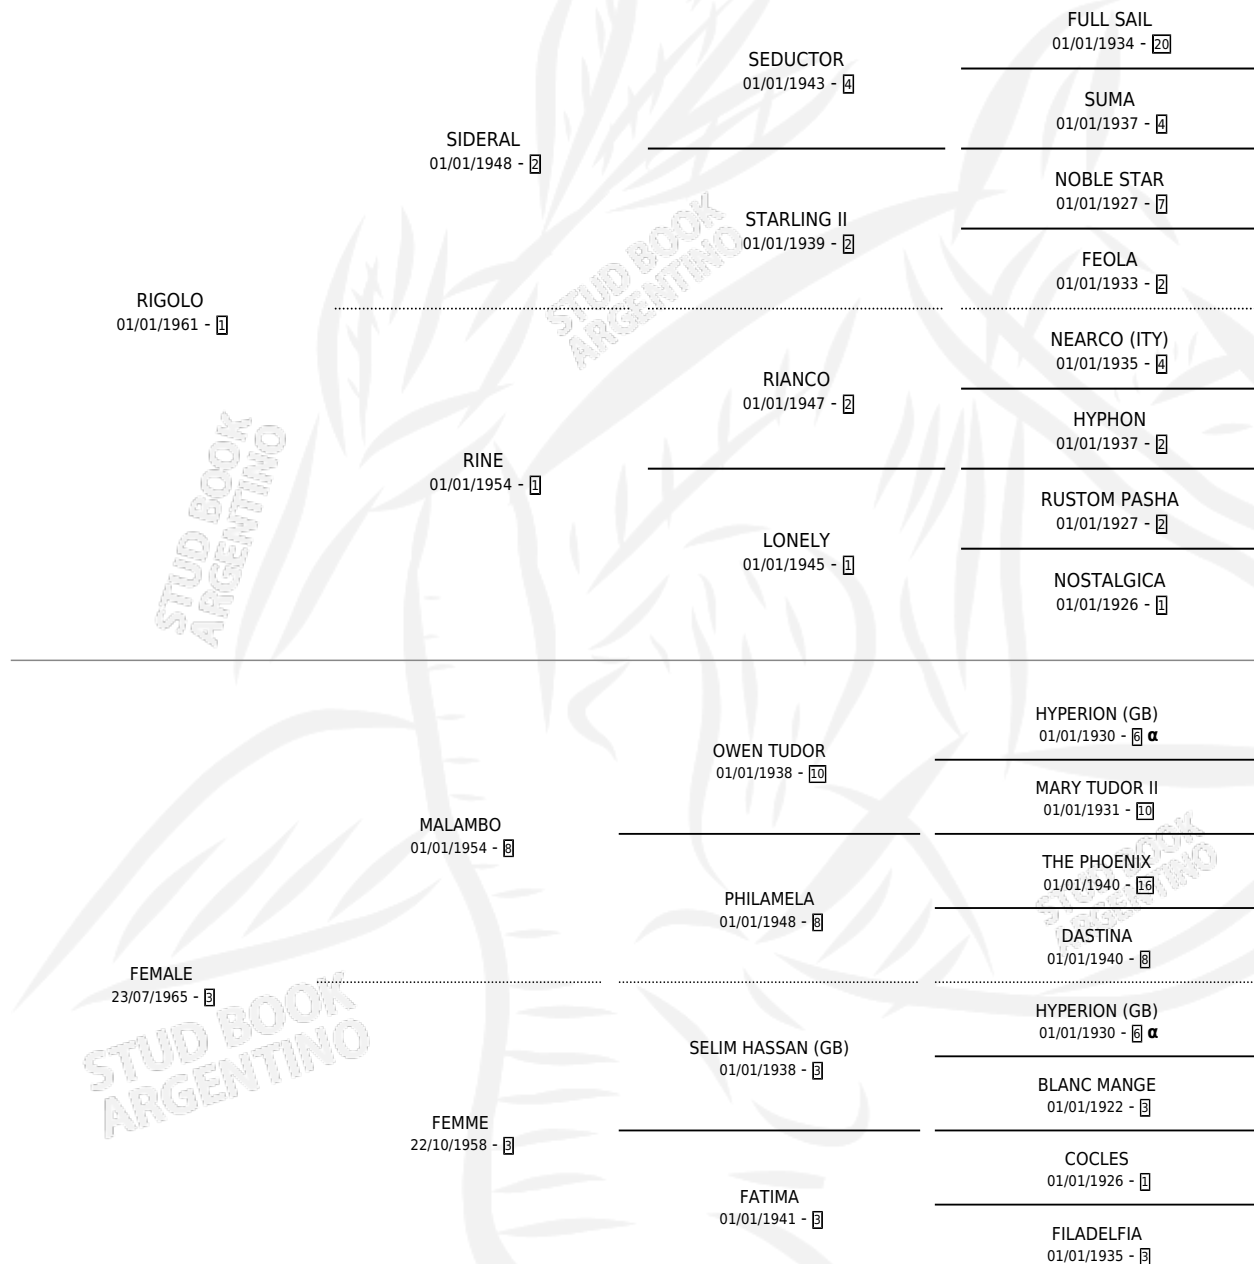

PINGA

por RIGOLO y FEMALE por MALAMBO

Argentina · Hembra · Alazan · SP · 31/10/1975
Familia 3-n · Volumen 29

ESTADO

TIPIFICACIÓN SANGUÍNEA	✓
TIPIFICACIÓN POR ADN	X
PASAPORTE	X
IDENTIFICACIÓN POR MICROCHIP	X
REPRODUCTOR	✓

Lugar de nacimiento: Campo particular

Criador: Sin dato

~

HIJOS

	MACHOS	HEMBRAS
6 NACIERON	4	2
4 CORRIERON	3	1
3 GANARON	2	1
2 GANADORES CL	2 GANADORES GR	1 GANADORES G1

PEDIGREE

INBREEDING : α

CAMPAÑA

Solo carreras oficiales de Argentina

POR EDAD

EDAD	CC	1°	2°	3°	4°	5°	NP	CLC	CLG	CLCG1	CLGG1	IMPORTE	GANANCIA / CC
3 AÑOS	2	2	0	0	0	0	0	0	0	0	0	\$0	\$0
4 AÑOS	4	2	2	0	0	0	0	0	0	0	0	\$0	\$0
5 AÑOS	1	0	1	0	0	0	0	0	0	0	0	\$0	\$0
TOTALES	7	4	3	0	0	0	0	0	0	0	0	\$0	\$0
%		57.1%	42.9%	0.0%	0.0%	0.0%	0.0%	0.0%	0.0%	0.0%	0.0%		