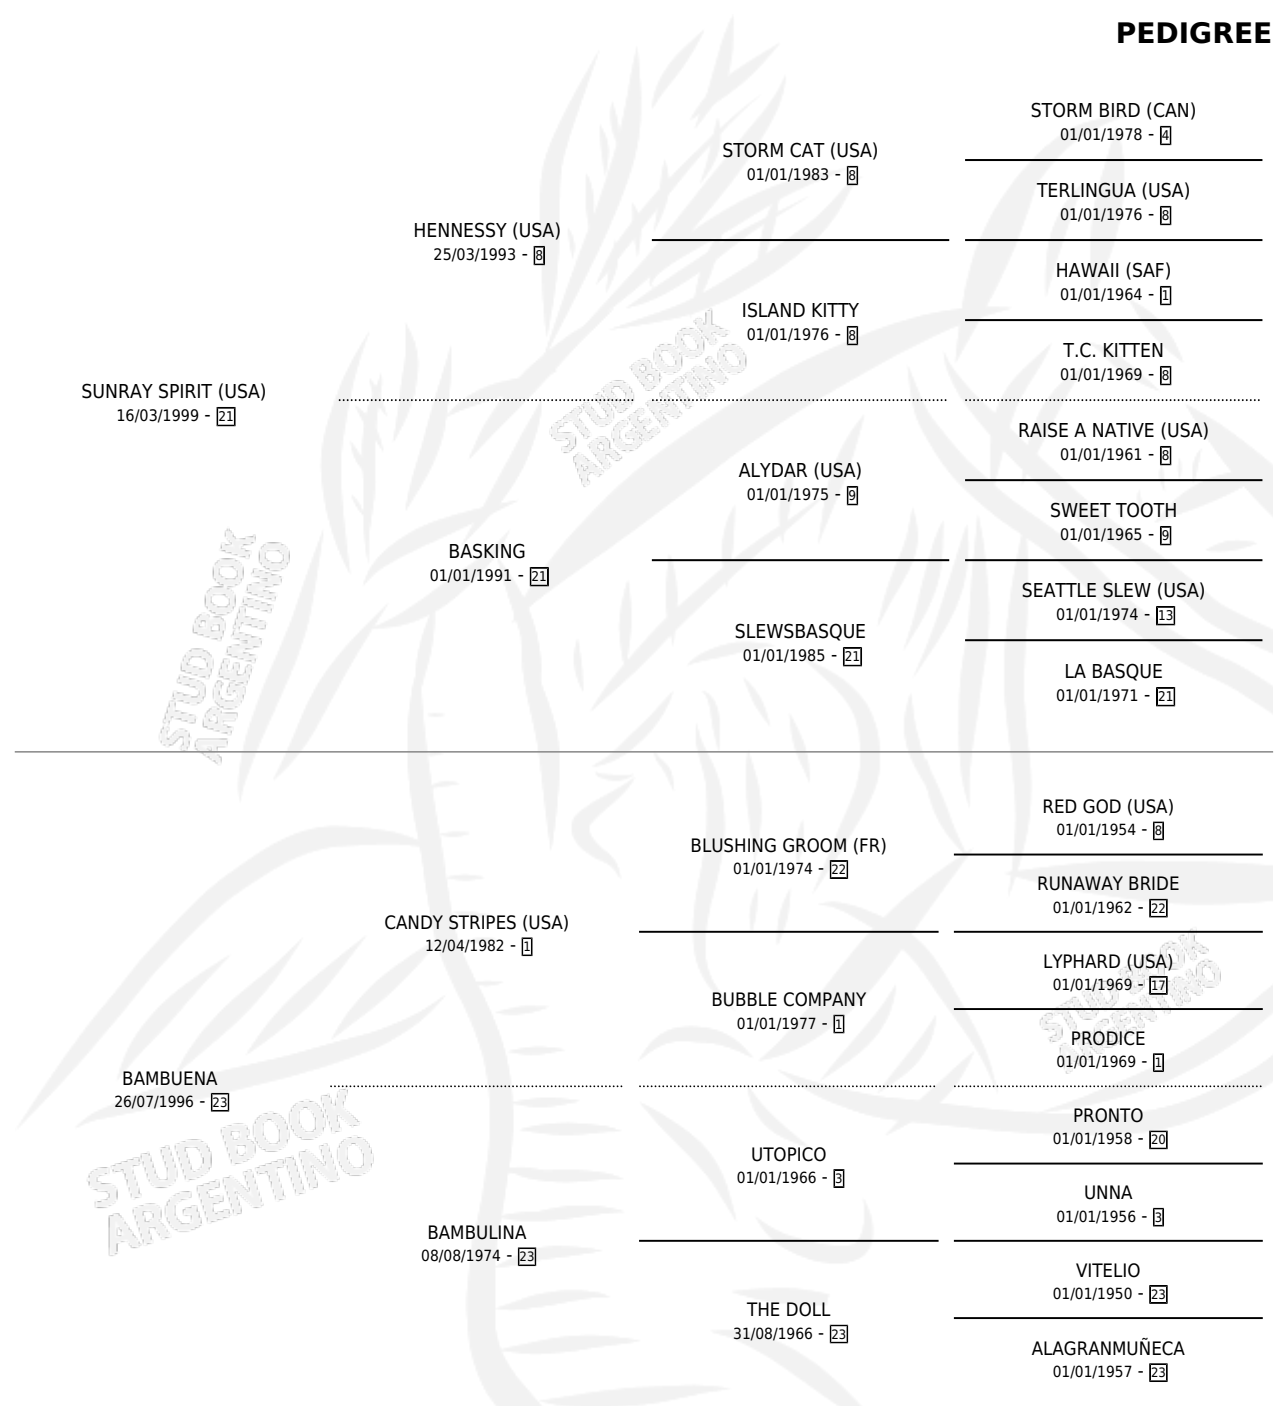

BIRDIEMAN

por **SUNRAY SPIRIT (USA)** y **BAMBUENA** por **CANDY STRIPES (USA)**

Argentina · Macho · Alazan · SP · 19/09/2008
Familia 23-a · Volumen 40

ESTADO

TIPIFICACIÓN SANGUÍNEA	X
TIPIFICACIÓN POR ADN	✓
PASAPORTE	✓
IDENTIFICACIÓN POR MICROCHIP	✓
REPRODUCTOR	X

Lugar de nacimiento: Abolengo
Criador: Abolengo

PEDIGREE

CAMPAÑA

Solo carreras oficiales de Argentina

POR EDAD

EDAD	CC	1°	2°	3°	4°	5°	NP	CLC	CLG	CLCG1	CLGG1	IMPORTE	GANANCIA / CC
4 AÑOS	5	2	2	1	0	0	0	0	0	0	0	\$119,500	\$23,900
5 AÑOS	6	2	2	0	1	0	1	0	0	0	0	\$94,000	\$15,667
6 AÑOS	2	0	0	0	2	0	0	0	0	0	0	\$9,600	\$4,800
TOTALES	13	4	4	1	3	0	1	0	0	0	0	\$223,100	\$17,162
%		30.8%	30.8%	7.7%	23.1%	0.0%	7.7%	0.0%	0.0%	0.0%	0.0%		

Ganador de 4 carreras en Palermo y La Plata - \$223,100, a los 4 y 5 años.

POR DISTANCIA

HIPODROMO	CC	1°	2°	3°	4°	5°	NP	CLC	CLG	CLCG1	CLGG1	IMPORTE
LA PLATA	8	2	2	0	3	0	1	0	0	0	0	\$103,600
1700 MTS	1	0	0	0	1	0	0	0	0	0	0	\$7,000
1600 MTS	2	0	1	0	1	0	0	0	0	0	0	\$12,800
2100 MTS	1	0	0	0	0	0	1	0	0	0	0	\$0
1400 MTS	2	1	0	0	1	0	0	0	0	0	0	\$39,300
1500 MTS	1	1	0	0	0	0	0	0	0	0	0	\$34,000
2000 MTS	1	0	1	0	0	0	0	0	0	0	0	\$10,500
PALERMO	5	2	2	1	0	0	0	0	0	0	0	\$119,500
1600 MTS	1	1	0	0	0	0	0	0	0	0	0	\$49,200
1400 MTS	4	1	2	1	0	0	0	0	0	0	0	\$70,300