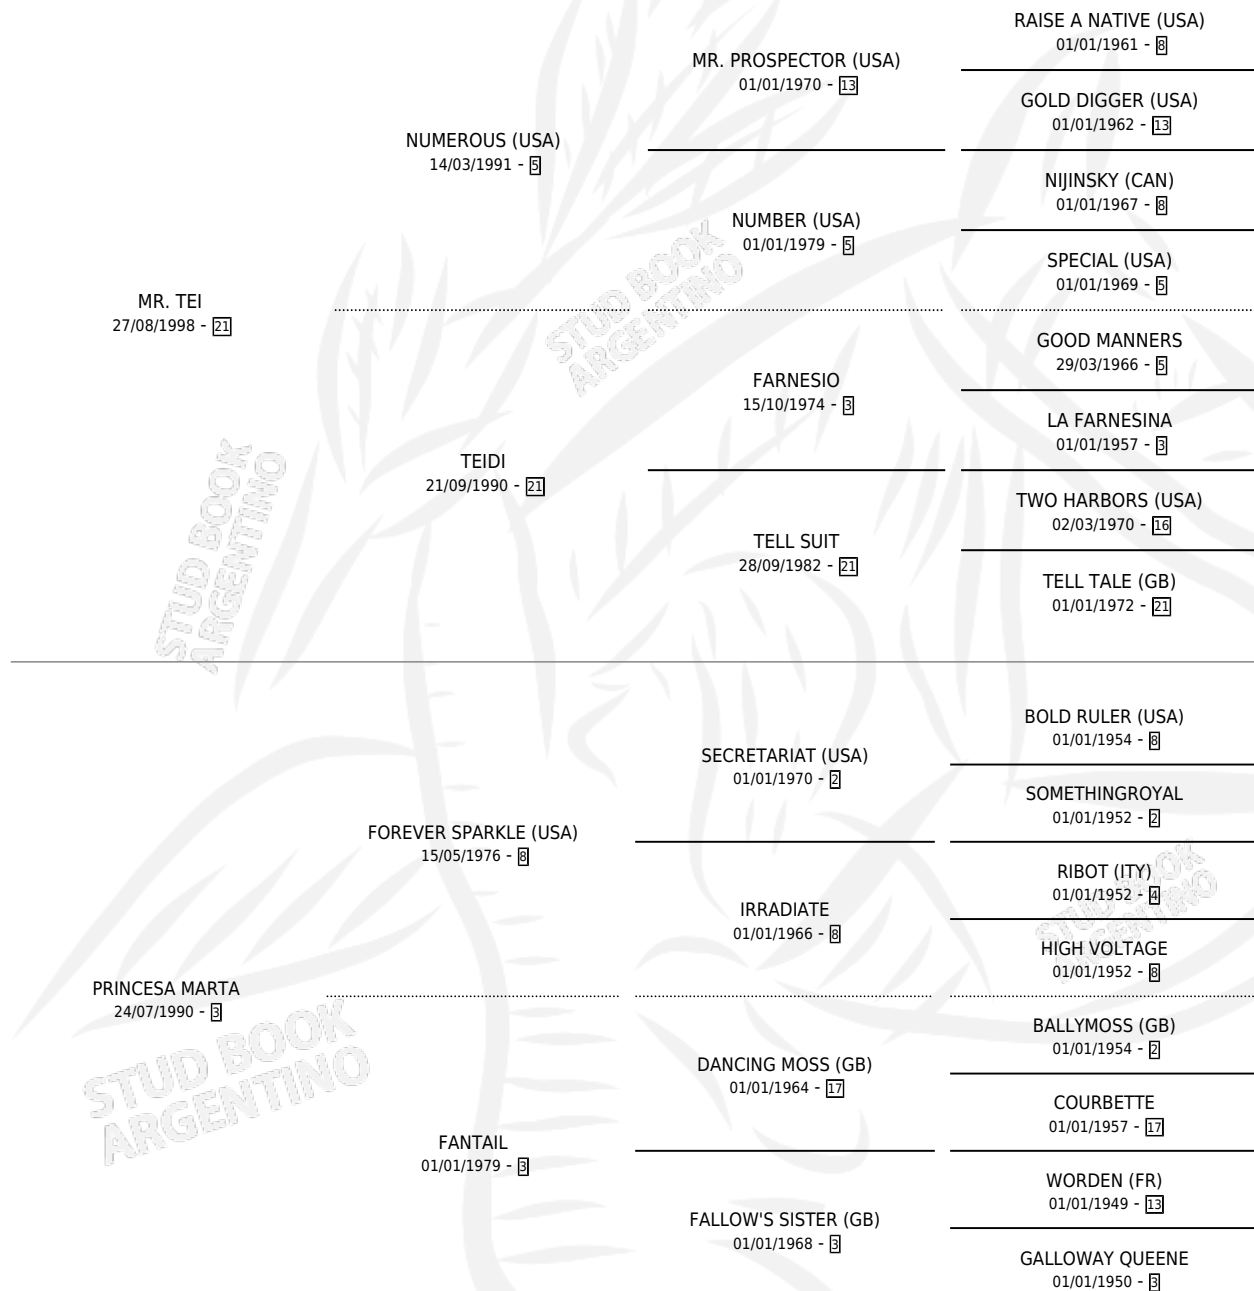

PRINCIPE ARABE

por MR. TEI y PRINCESA MARTA por FOREVER SPARKLE (USA)

Argentina · Macho · Zaino · SP · 24/09/2008
Familia 3-i · Volumen 40

ESTADO

TIPIFICACIÓN SANGUÍNEA	X
TIPIFICACIÓN POR ADN	X
PASAPORTE	X
IDENTIFICACIÓN POR MICROCHIP	X
REPRODUCTOR	X

Lugar de nacimiento: Altos Del Salado
Criador: Altos Del Salado

PEDIGREE

PRINCIPE ARABE

Datos oficiales del Stud Book Argentino

Documento generado el 07/05/2026

studbook.org.ar