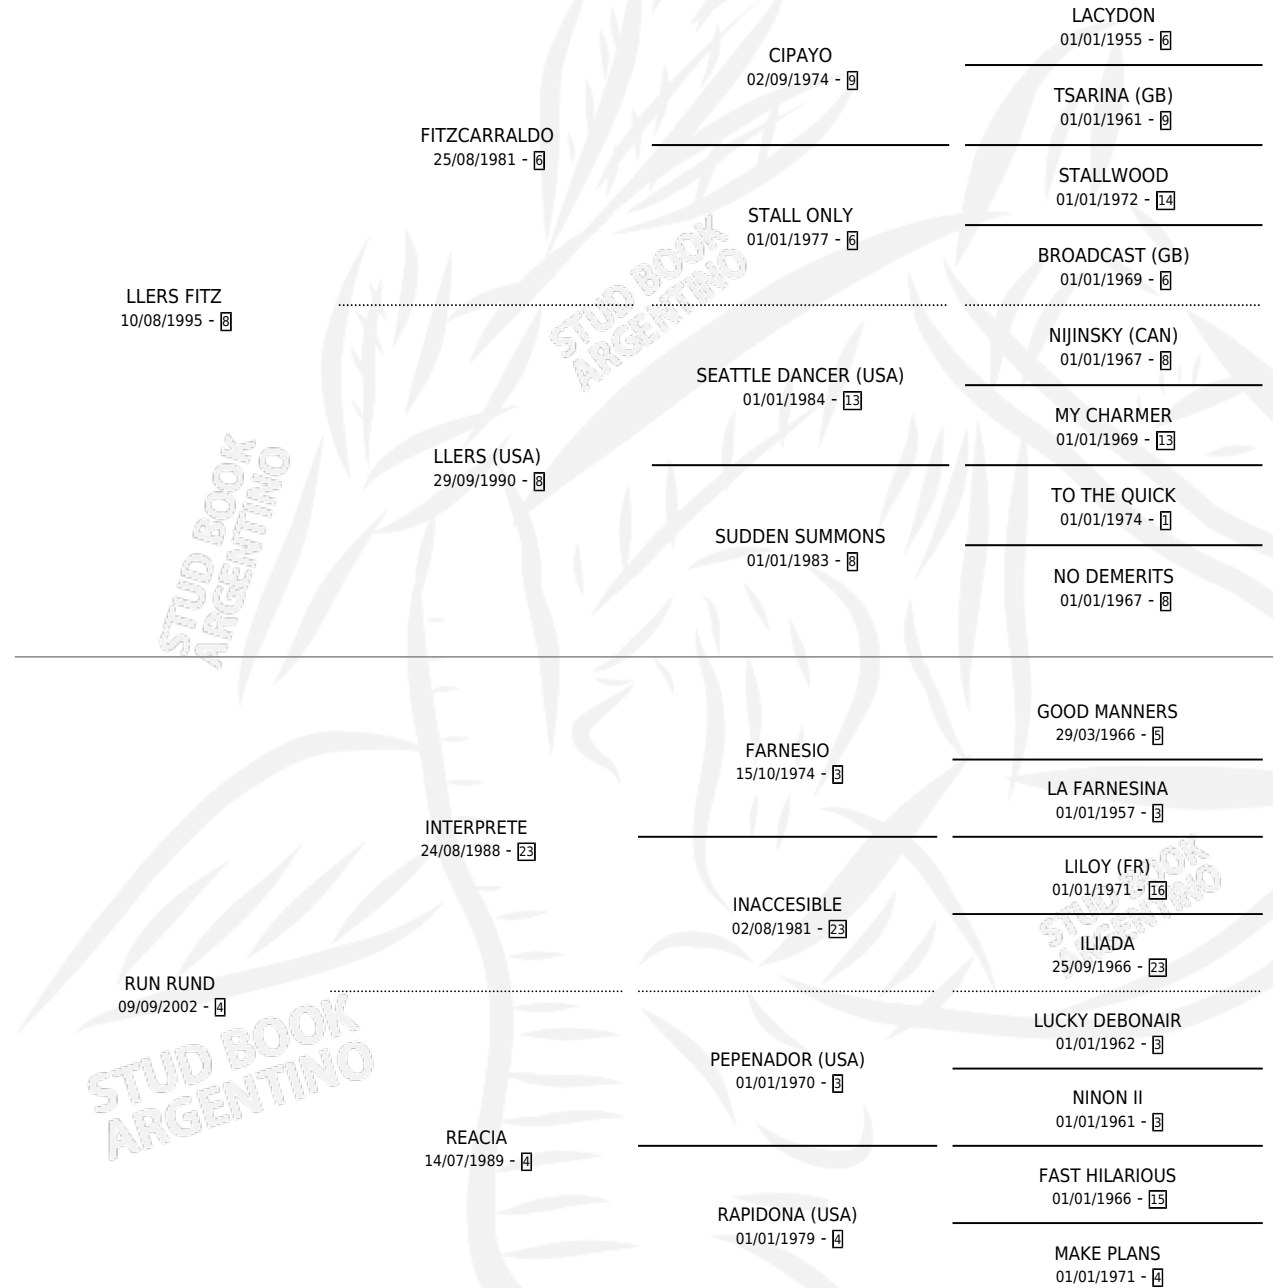

SAVOY FITZ

por **LLERS FITZ** y **RUN RUND** por **INTERPRETE**

Argentina · Macho · Alazan · SP · 21/09/2008
Familia 4-r · Volumen 40

ESTADO

TIPIFICACIÓN SANGUÍNEA	X
TIPIFICACIÓN POR ADN	✓
PASAPORTE	✓
IDENTIFICACIÓN POR MICROCHIP	✓
REPRODUCTOR	X

Lugar de nacimiento: El Paraiso

Criador: Haras Cañada Negra S.H

PEDIGREE

CAMPAÑA

Solo carreras oficiales de Argentina

POR EDAD

EDAD	CC	1°	2°	3°	4°	5°	NP	CLC	CLG	CLCG1	CLGG1	IMPORTE	GANANCIA / CC
3 AÑOS	2	0	0	0	1	1	0	0	0	0	0	\$6,600	\$3,300
4 AÑOS	4	2	1	0	0	0	1	0	0	0	0	\$92,350	\$23,088
5 AÑOS	4	1	1	0	1	1	0	0	0	0	0	\$51,400	\$12,850
TOTALES	10	3	2	0	2	2	1	0	0	0	0	\$150,350	\$15,035
%		30.0%	20.0%	0.0%	20.0%	20.0%	10.0%	0.0%	0.0%	0.0%	0.0%		

Ganador de 3 carreras en San Isidro - \$150,350, a los 4 y 5 años.

POR DISTANCIA

HIPODROMO	CC	1°	2°	3°	4°	5°	NP	CLC	CLG	CLCG1	CLGG1	IMPORTE
SAN ISIDRO	9	3	2	0	2	2	0	0	0	0	0	\$150,350
2000 MTS	2	1	0	0	1	0	0	0	0	0	0	\$38,500
1600 MTS	6	2	2	0	0	2	0	0	0	0	0	\$107,450
1400 MTS	1	0	0	0	1	0	0	0	0	0	0	\$4,400
PALERMO	1	0	0	0	0	0	1	0	0	0	0	\$0
2000 MTS	1	0	0	0	0	0	1	0	0	0	0	\$0