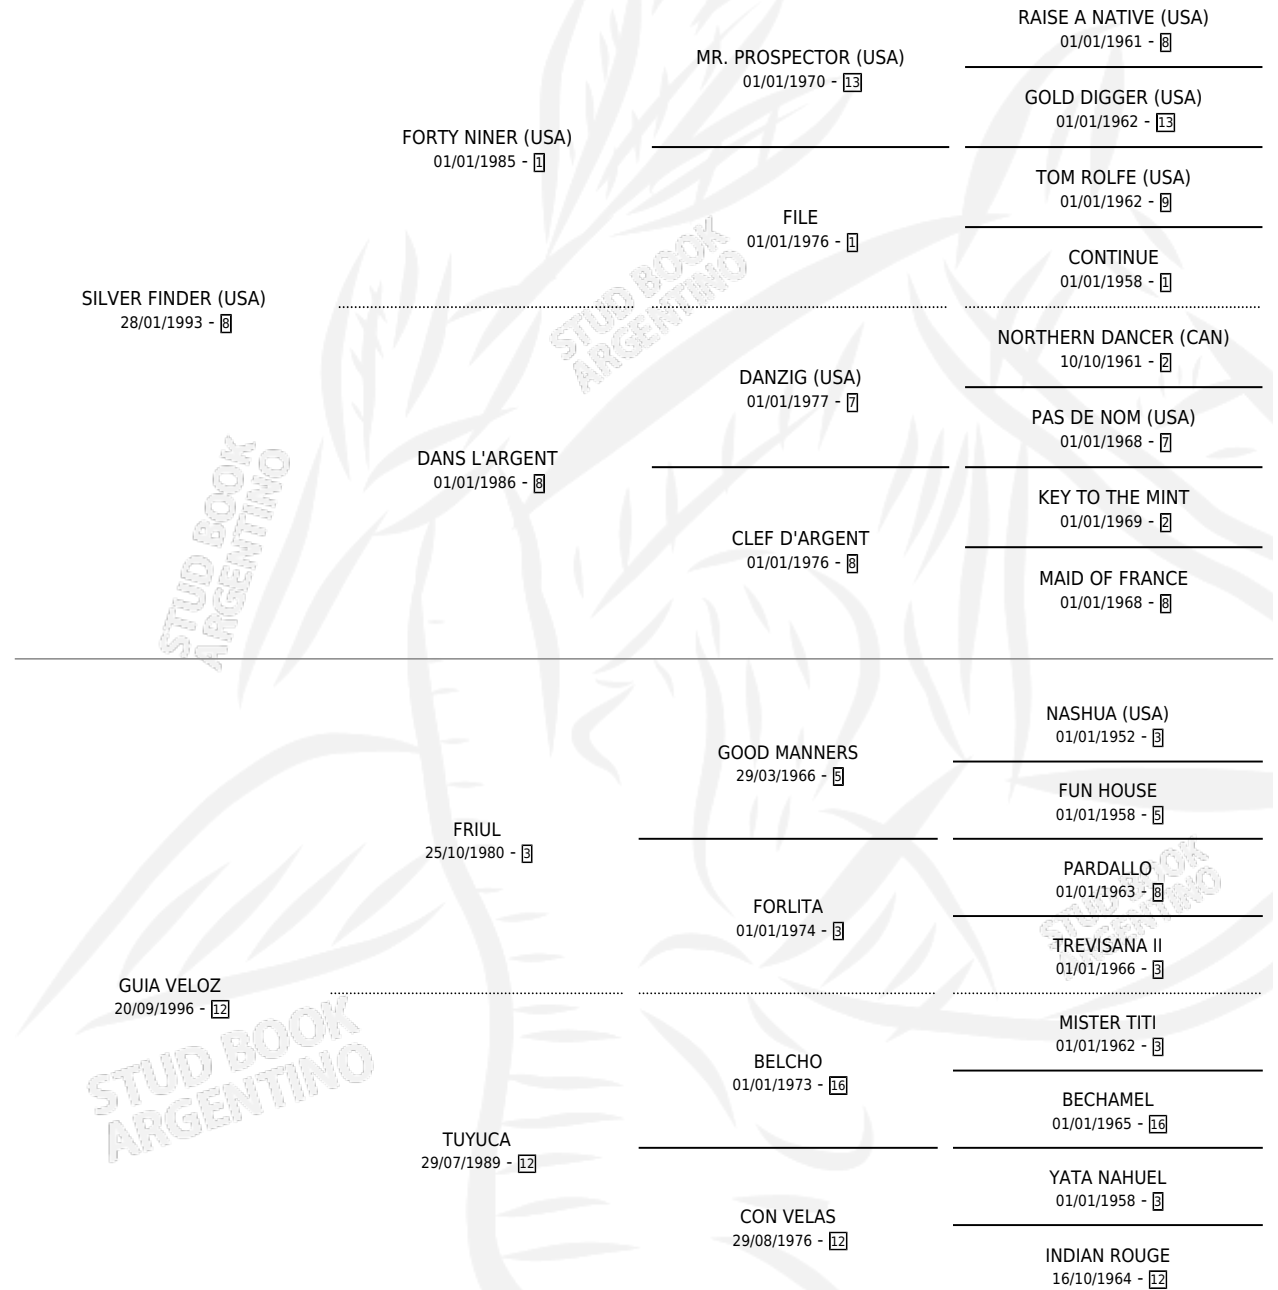

GUIADA Y VELOZ

por SILVER FINDER (USA) y GUIA VELOZ por FRIUL

Argentina · Hembra · Zaino · SP · 18/09/2008
Familia 12-d · Volumen 40

ESTADO

TIPIFICACIÓN SANGUÍNEA	X
TIPIFICACIÓN POR ADN	X
PASAPORTE	X
IDENTIFICACIÓN POR MICROCHIP	X
REPRODUCTOR	X

Lugar de nacimiento: Cumeneyen

Criador: Sin dato

PEDIGREE

GUIADA Y VELOZ

Datos oficiales del Stud Book Argentino

Documento generado el 07/05/2026

studbook.org.ar