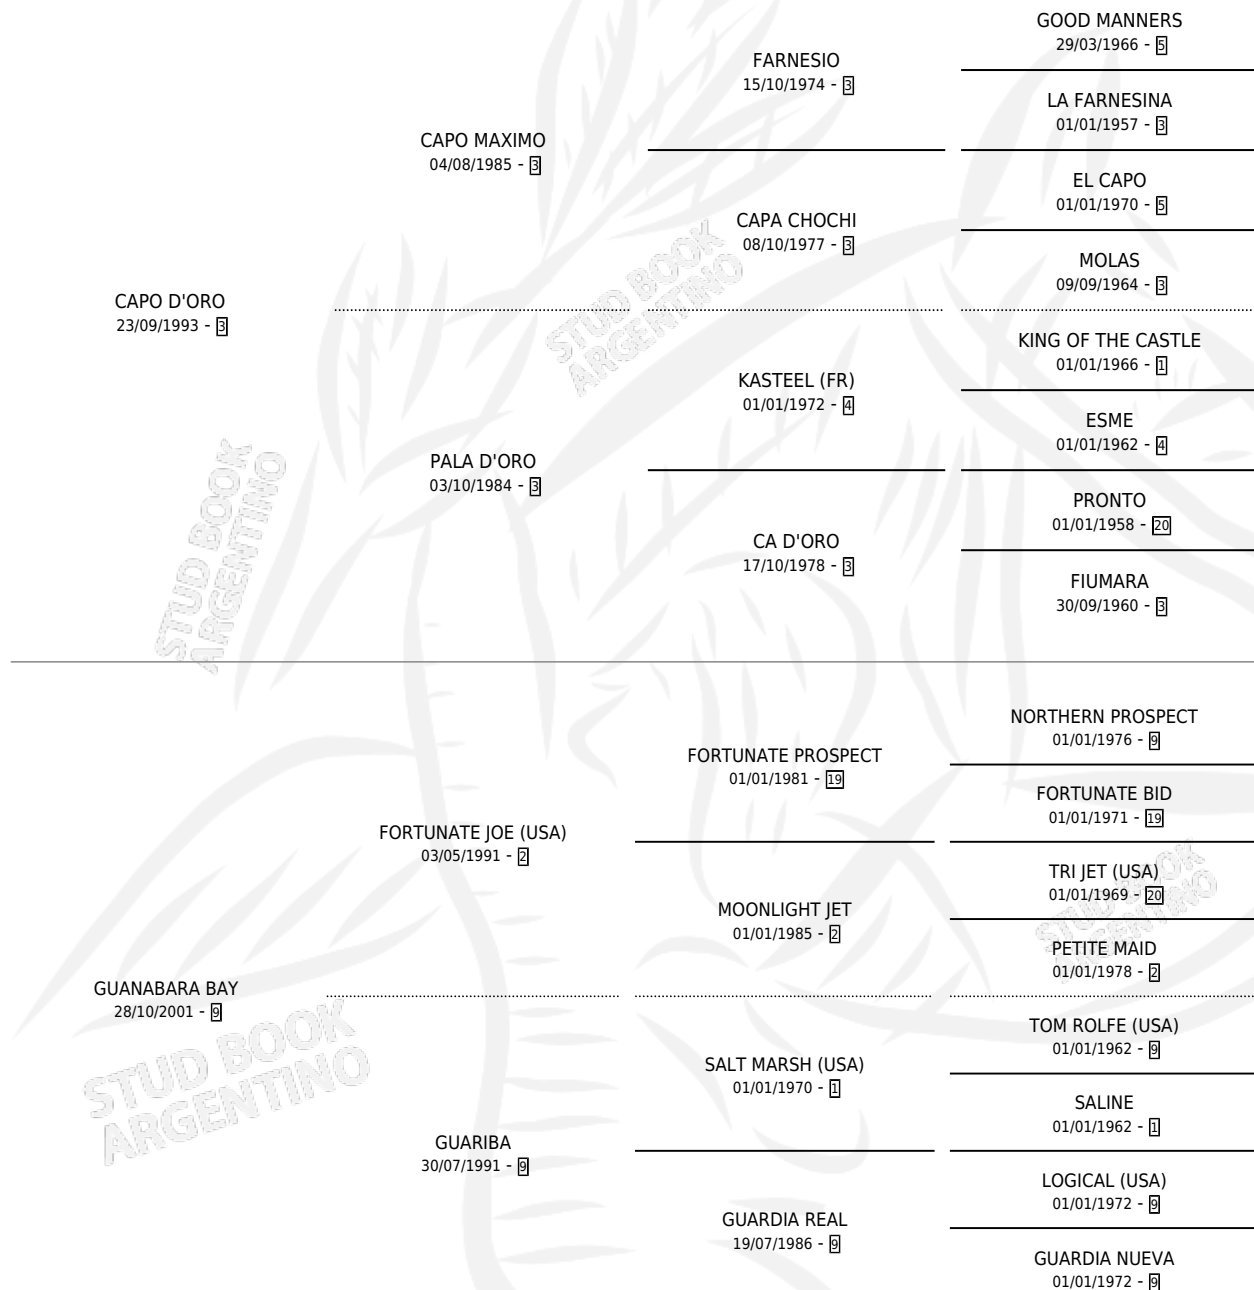

BAHIA DE ORO

por CAPO D'ORO y GUANABARA BAY por FORTUNATE JOE (USA)

Argentina · Hembra · Zaino · SP · 10/09/2008
Familia 9-h · Volumen 40

ESTADO

TIPIFICACIÓN SANGUÍNEA	X
TIPIFICACIÓN POR ADN	✓
PASAPORTE	✓
IDENTIFICACIÓN POR MICROCHIP	✓
REPRODUCTOR	✓

Lugar de nacimiento: Saint Francis
Criador: Sin dato

~

HIJOS

	MACHOS	HEMBRAS
2 NACIERON	2	0
1 CORRIERON	1	0

SIN ACTUACIONES

PEDIGREE