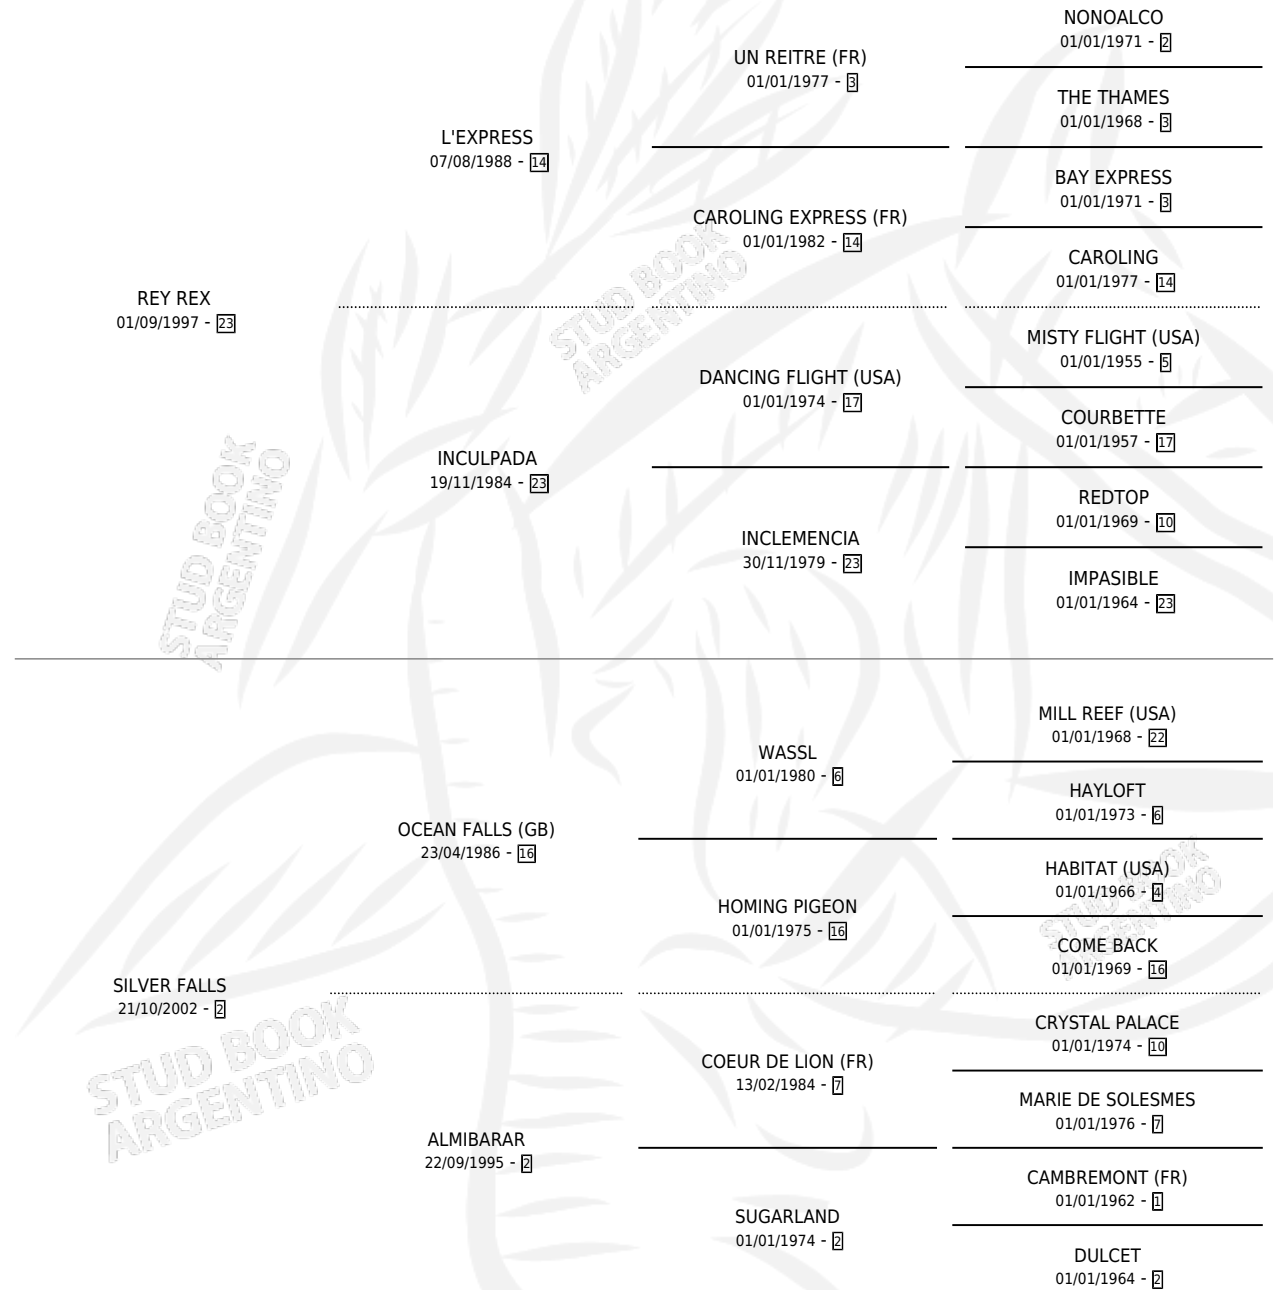

LLAMAS

por REY REX y SILVER FALLS por OCEAN FALLS (GB)

Argentina · Macho · Alazan Tostado · SP · 16/09/2008
Familia 2-n · Volumen 40

ESTADO

TIPIFICACIÓN SANGUÍNEA	X
TIPIFICACIÓN POR ADN	✓
PASAPORTE	✓
IDENTIFICACIÓN POR MICROCHIP	✓
REPRODUCTOR	X

Lugar de nacimiento: Semper Fidelis

Criador: Sanchez Llana Francisco Jose, Sanchez Llana Federico Guillermo y Sanchez Castellanelli Oscar

PEDIGREE

CAMPAÑA

Solo carreras oficiales de Argentina

POR EDAD

EDAD	CC	1°	2°	3°	4°	5°	NP	CLC	CLG	CLCG1	CLGG1	IMPORTE	GANANCIA / CC
6 AÑOS	1	0	0	0	0	0	1	0	0	0	0	\$0	\$0
TOTALES	1	0	0	0	0	0	1	0	0	0	0	\$0	\$0
%		0.0%	0.0%	0.0%	0.0%	0.0%	100%	0.0%	0.0%	0.0%	0.0%		