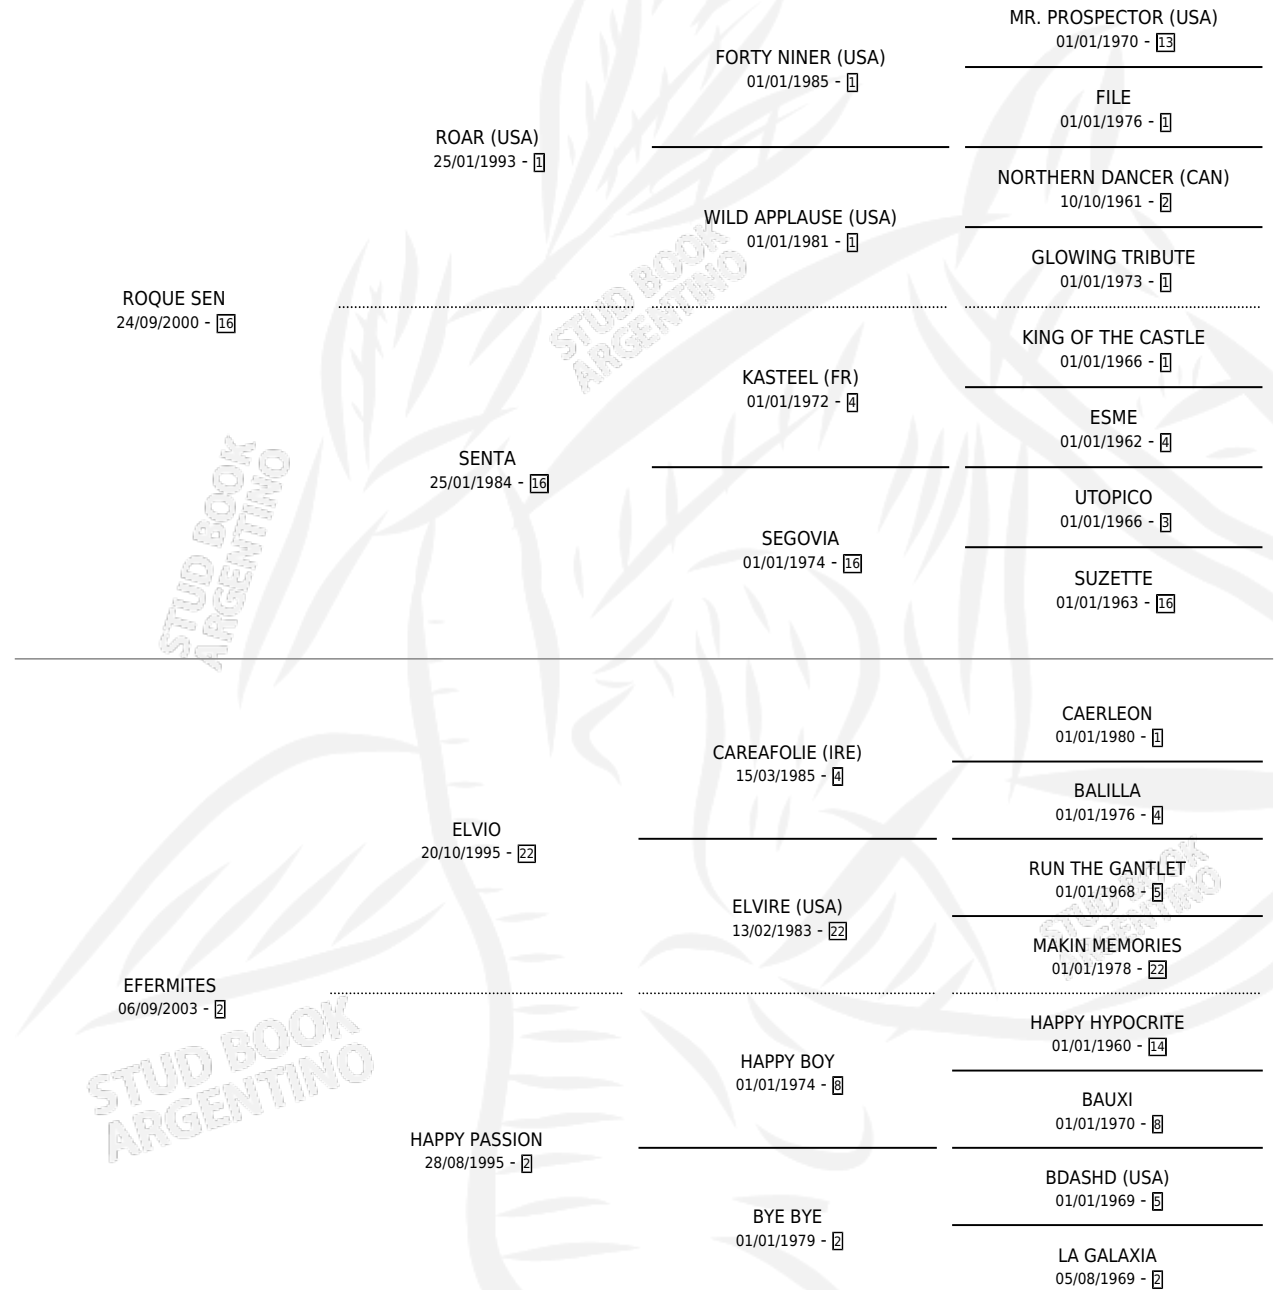

SOFIDELFI SEN

por ROQUE SEN y EFERMITES por ELVIO

Argentina · Hembra · Zaino · SP · 13/09/2008
Familia 2-f · Volumen 40

ESTADO

TIPIFICACIÓN SANGUÍNEA	X
TIPIFICACIÓN POR ADN	✓
PASAPORTE	✓
IDENTIFICACIÓN POR MICROCHIP	✓
REPRODUCTOR	X

Lugar de nacimiento: San Nicolas de Bari

Criador: Fogliatta Juan Pablo

PEDIGREE

CAMPAÑA

Solo carreras oficiales de Argentina

POR EDAD

EDAD	CC	1°	2°	3°	4°	5°	NP	CLC	CLG	CLCG1	CLGG1	IMPORTE	GANANCIA / CC
3 AÑOS	1	0	0	0	0	0	1	0	0	0	0	\$1,500	\$1,500
4 AÑOS	12	0	0	1	2	2	7	0	0	0	0	\$18,750	\$1,563
5 AÑOS	2	0	0	0	0	0	2	0	0	0	0	\$0	\$0
TOTALES	15	0	0	1	2	2	10	0	0	0	0	\$20,250	\$1,350
%		0.0%	0.0%	6.7%	13.3%	13.3%	66.7%	0.0%	0.0%	0.0%	0.0%		