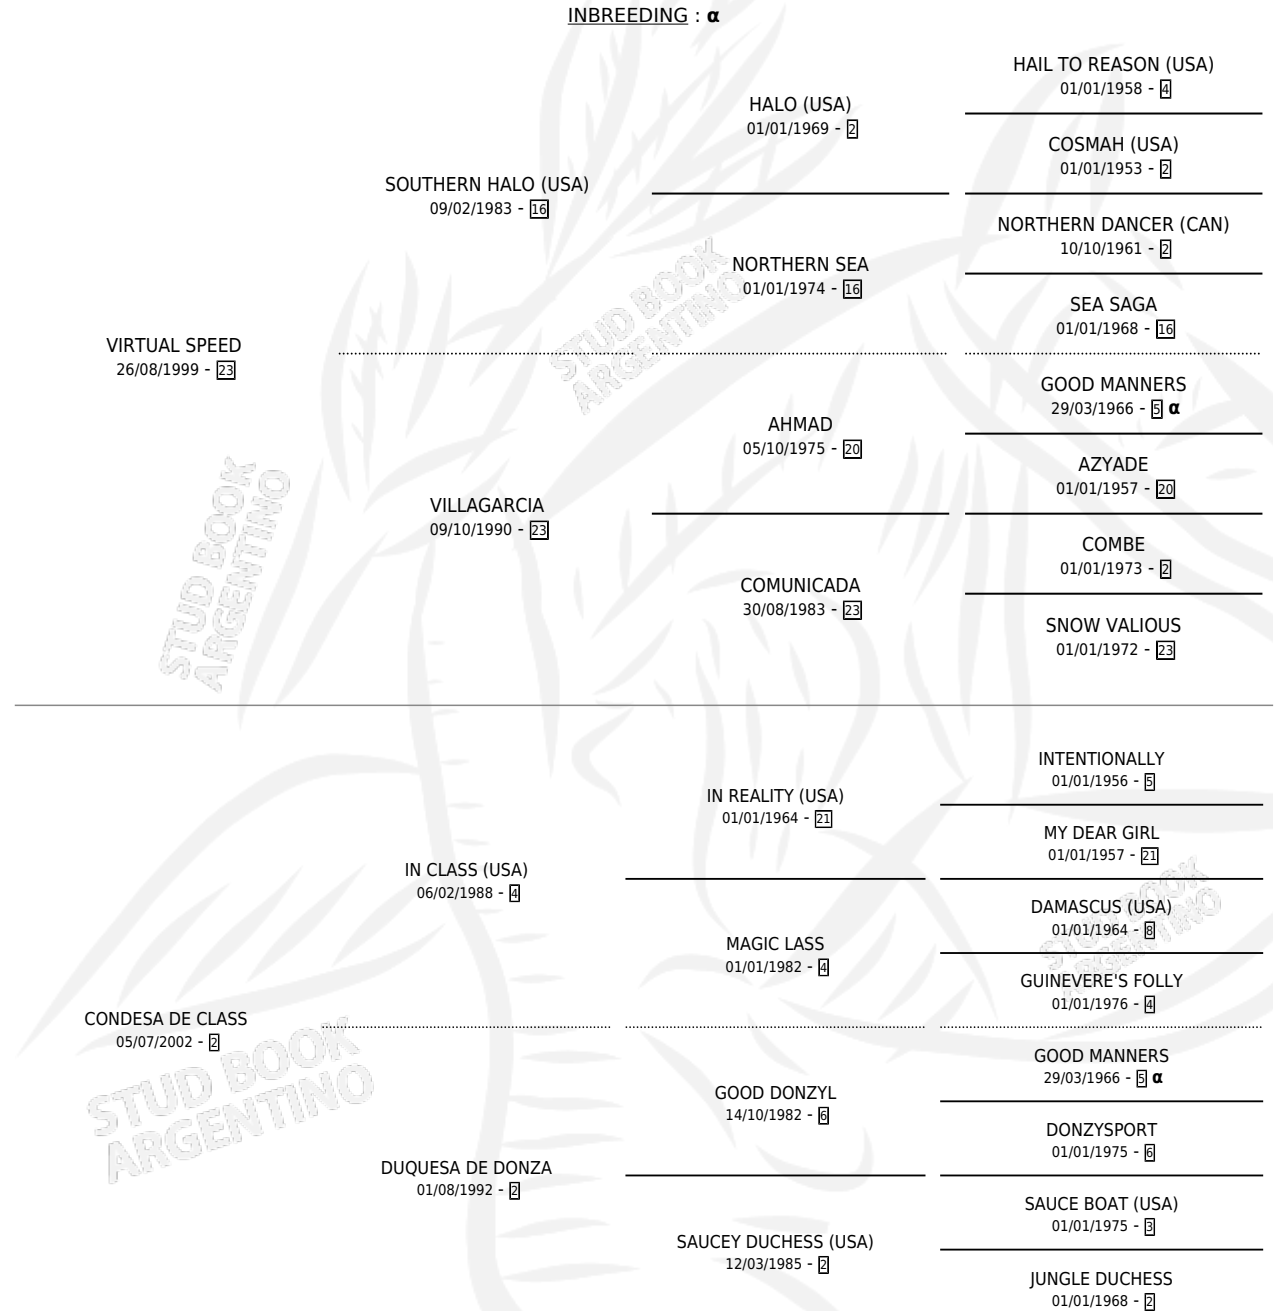

OCO CONDESA SPEED

por VIRTUAL SPEED y CONDESA DE CLASS por IN CLASS (USA)

Argentina · Hembra · Zaino · SP · 13/09/2008
Familia 2-g · Volumen 40

ESTADO

| | |
|------------------------------|---|
| TIPIFICACIÓN SANGUÍNEA | X |
| TIPIFICACIÓN POR ADN | ✓ |
| PASAPORTE | ✓ |
| IDENTIFICACIÓN POR MICROCHIP | ✓ |
| REPRODUCTOR | ✓ |

Lugar de nacimiento: Divisadero

Criador: Divisadero

~

HIJOS

| | MACHOS | HEMBRAS |
|-------------|--------|---------|
| 1 NACIERON | 0 | 1 |
| 1 CORRIERON | 0 | 1 |

SIN ACTUACIONES

PEDIGREE

INBREEDING : α

CAMPAÑA

Solo carreras oficiales de Argentina

POR EDAD

| EDAD | CC | 1° | 2° | 3° | 4° | 5° | NP | CLC | CLG | CLCG1 | CLGG1 | IMPORTE | GANANCIA / CC |
|---------|----|------|------|------|------|-------|-------|------|------|-------|-------|---------|---------------|
| 4 AÑOS | 1 | 0 | 0 | 0 | 0 | 1 | 0 | 0 | 0 | 0 | 0 | \$2,560 | \$2,560 |
| 5 AÑOS | 1 | 0 | 0 | 0 | 0 | 0 | 1 | 0 | 0 | 0 | 0 | \$0 | \$0 |
| TOTALES | 2 | 0 | 0 | 0 | 0 | 1 | 1 | 0 | 0 | 0 | 0 | \$2,560 | \$1,280 |
| % | | 0.0% | 0.0% | 0.0% | 0.0% | 50.0% | 50.0% | 0.0% | 0.0% | 0.0% | 0.0% | | |