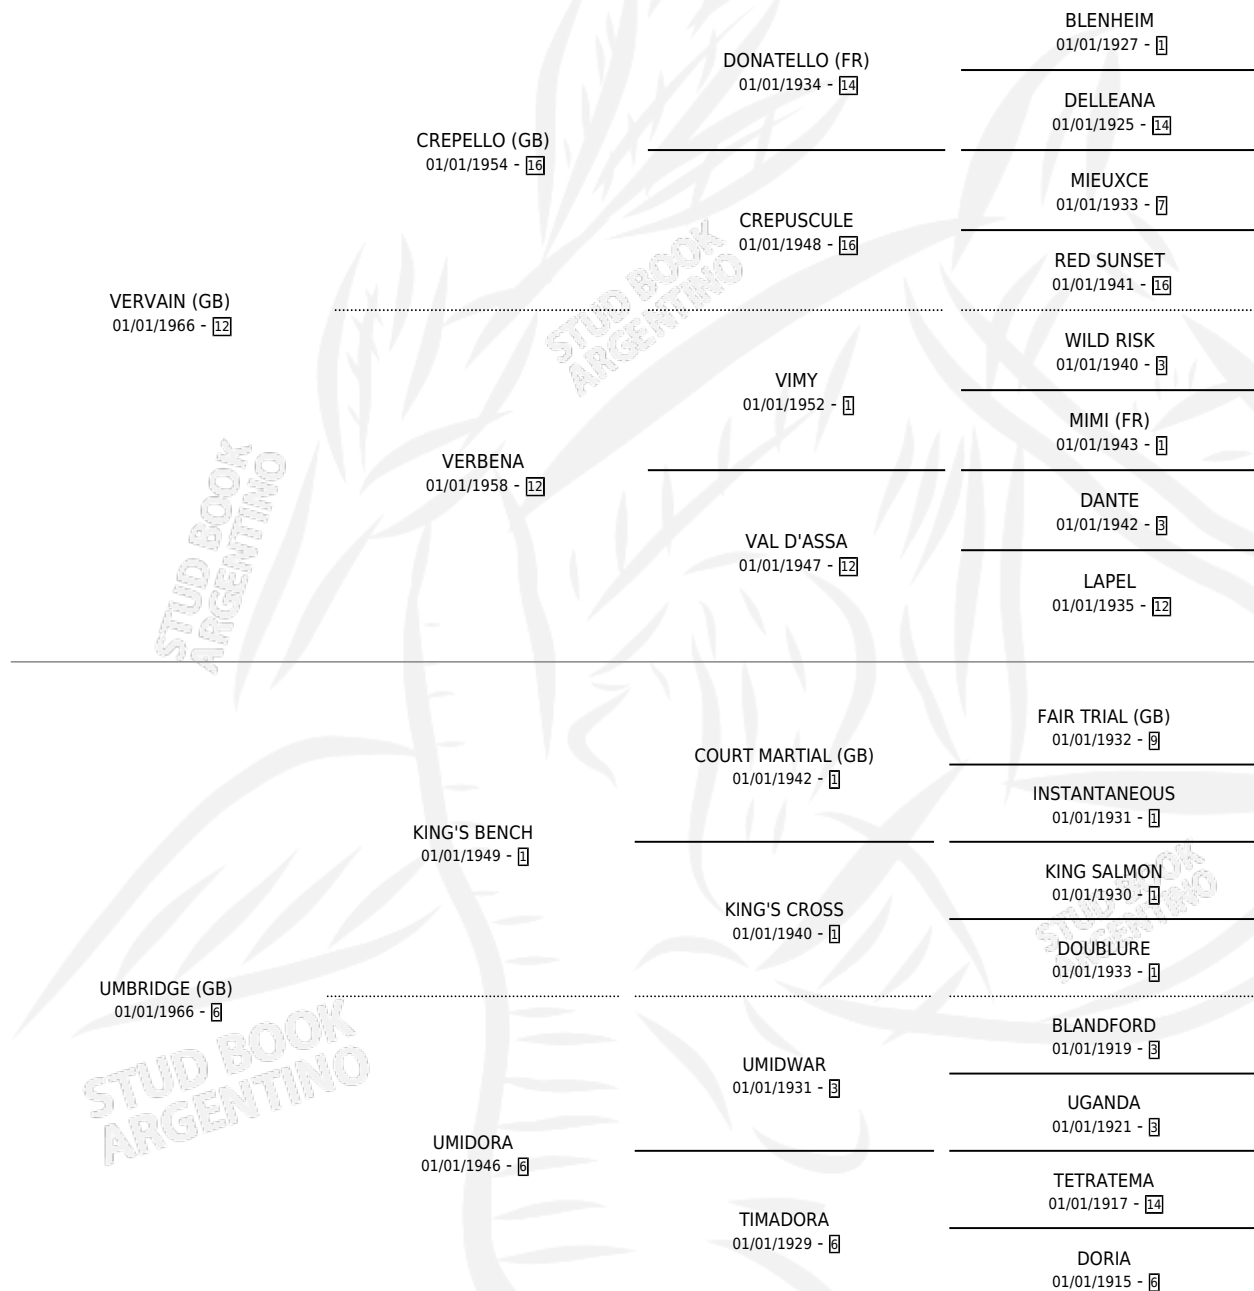

VERTUM

por **VERVAIN (GB)** y **UMBRIDGE (GB)** por **KING'S BENCH**

Argentina · Macho · Zaino · SP · 08/10/1975
Familia 6-d · Volumen 29

ESTADO

TIPIFICACIÓN SANGUÍNEA	X
TIPIFICACIÓN POR ADN	X
PASAPORTE	X
IDENTIFICACIÓN POR MICROCHIP	X
REPRODUCTOR	X

Lugar de nacimiento: Campo particular

Criador: Sin dato

PEDIGREE

CAMPAÑA

Solo carreras oficiales de Argentina

POR EDAD

EDAD	CC	1°	2°	3°	4°	5°	NP	CLC	CLG	CLCG1	CLGG1	IMPORTE	GANANCIA / CC
4 AÑOS	6	4	0	0	1	1	0	0	0	0	0	\$0	\$0
5 AÑOS	2	0	0	0	1	1	0	2	0	0	0	\$0	\$0
TOTALES	8	4	0	0	2	2	0	2	0	0	0	\$0	\$0
%		50.0%	0.0%	0.0%	25.0%	25.0%	0.0%	25.0%	0.0%	0.0%	0.0%		