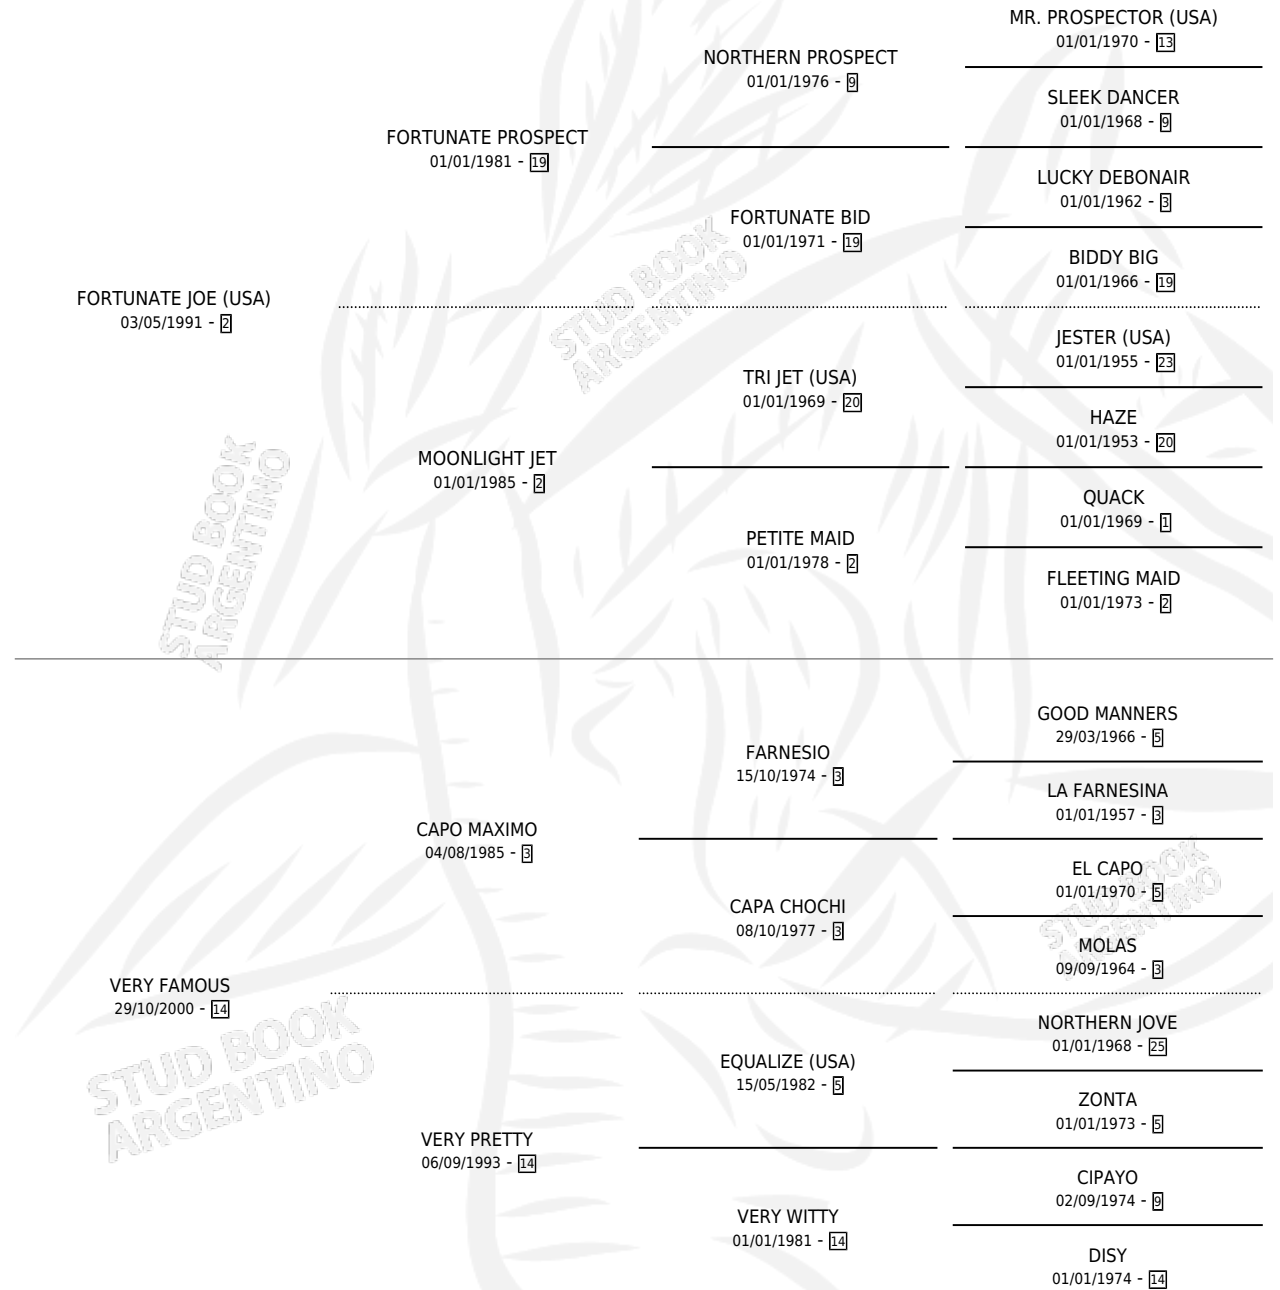

FAMOUS JOE

por FORTUNATE JOE (USA) y VERY FAMOUS por CAPO MAXIMO

Argentina · Macho · Zaino · SP · 18/10/2007
Familia 14-c · Volumen 39

ESTADO

TIPIFICACIÓN SANGUÍNEA	X
TIPIFICACIÓN POR ADN	✓
PASAPORTE	✓
IDENTIFICACIÓN POR MICROCHIP	✓
REPRODUCTOR	X

Lugar de nacimiento: Cumeneyen

Criador: Sin dato

PEDIGREE