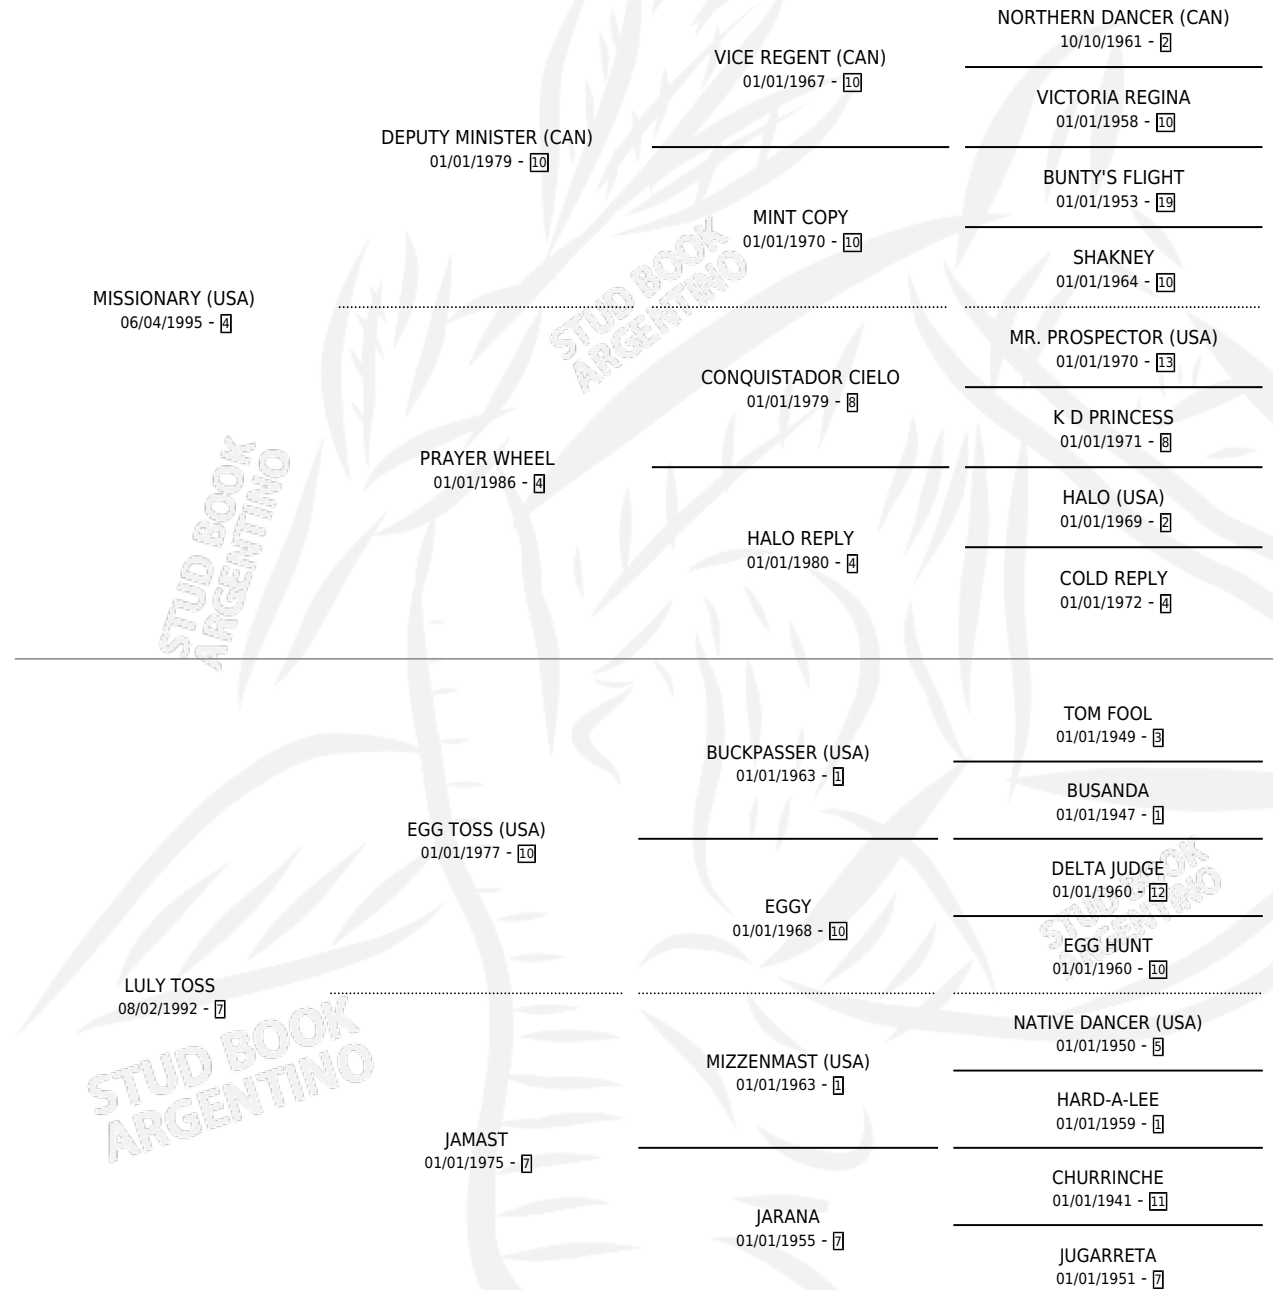

LA LOCATIVA

por MISSIONARY (USA) y LULY TOSS por EGG TOSS (USA)

Argentina · Hembra · Zaino · SP · 24/09/2008
Familia 7 · Volumen 40

ESTADO

TIPIFICACIÓN SANGUÍNEA	X
TIPIFICACIÓN POR ADN	X
PASAPORTE	X
IDENTIFICACIÓN POR MICROCHIP	X
REPRODUCTOR	X

Lugar de nacimiento: Las Camelias

Criador: Las Camelias

PEDIGREE

LA LOCATIVA

Datos oficiales del Stud Book Argentino

Documento generado el 12/06/2026

studbook.org.ar