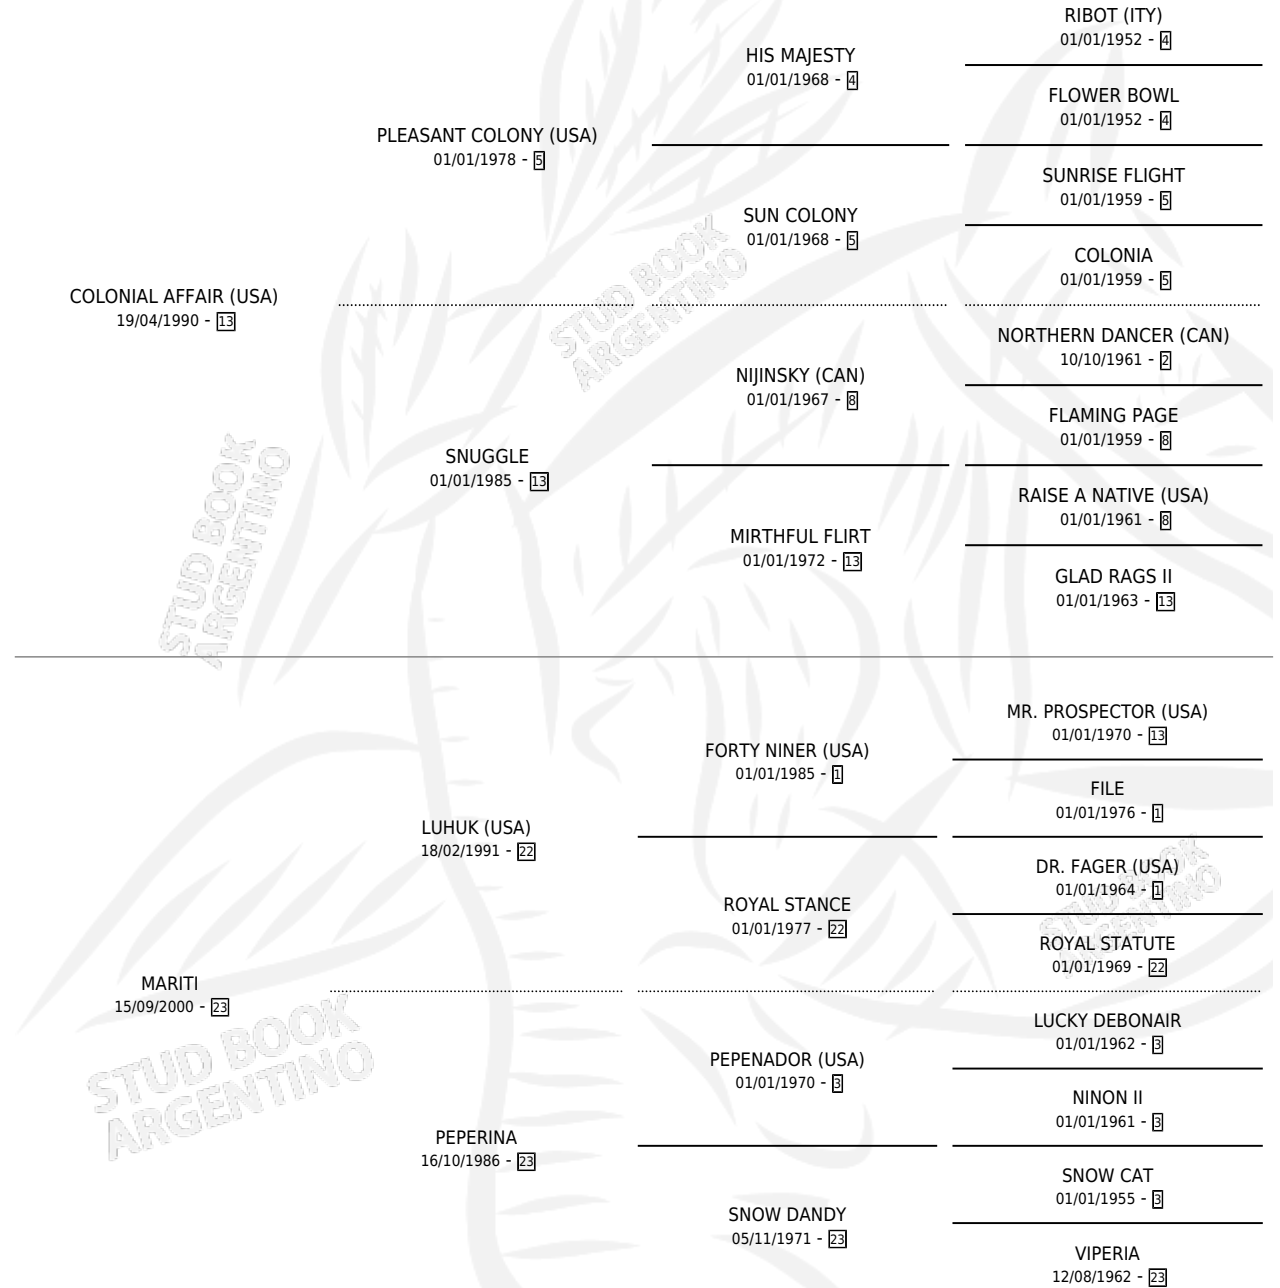

COLONIA MARITIMA

por COLONIAL AFFAIR (USA) y MARITI por LUHUK (USA)

Argentina · Hembra · Alazan · SP · 07/10/2008
Familia 23-a · Volumen 40

ESTADO

TIPIFICACIÓN SANGUÍNEA	X
TIPIFICACIÓN POR ADN	✓
PASAPORTE	✓
IDENTIFICACIÓN POR MICROCHIP	✓
REPRODUCTOR	X

Lugar de nacimiento: Don Santiago

Criador: Don Santiago

PEDIGREE

CAMPAÑA

Solo carreras oficiales de Argentina

POR EDAD

EDAD	CC	1°	2°	3°	4°	5°	NP	CLC	CLG	CLCG1	CLGG1	IMPORTE	GANANCIA / CC
4 AÑOS	4	0	0	0	0	0	4	0	0	0	0	\$0	\$0
5 AÑOS	1	0	0	0	0	0	1	0	0	0	0	\$0	\$0
TOTALES	5	0	0	0	0	0	5	0	0	0	0	\$0	\$0
%		0.0%	0.0%	0.0%	0.0%	0.0%	100%	0.0%	0.0%	0.0%	0.0%		