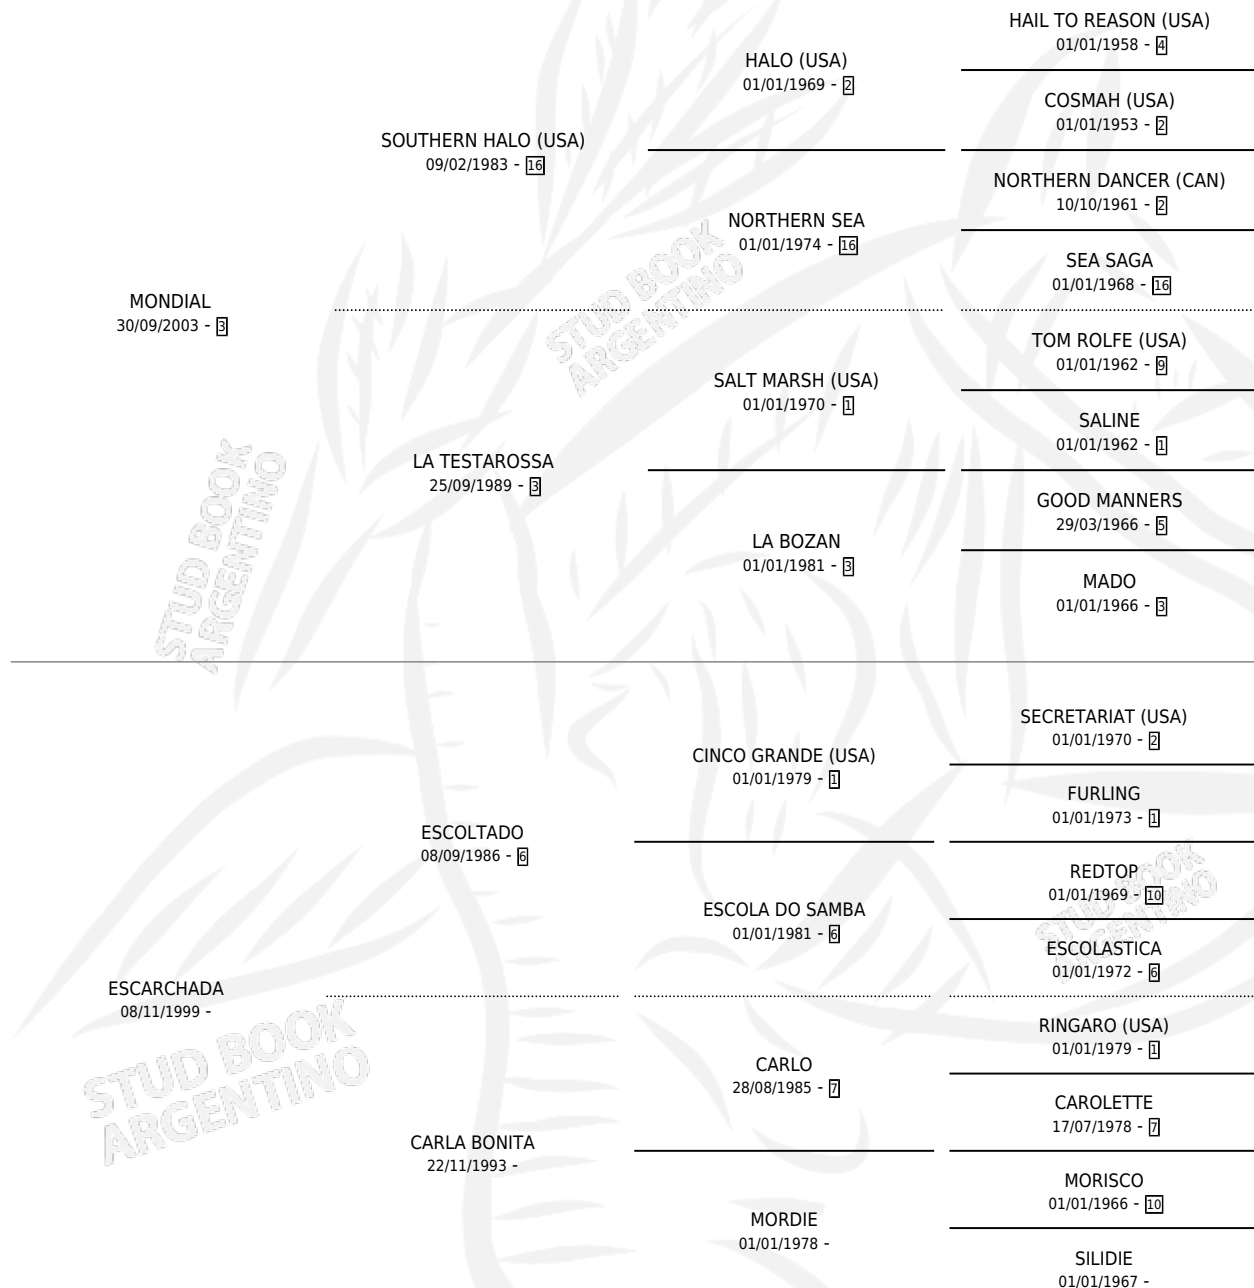

MUY CONGELADA

por **MONDIAL** y **ESCARCHADA** por **ESCOLTADO**

Argentina · Hembra · Zaino · SP · 22/09/2008
Familia · Volumen 40

ESTADO

TIPIFICACIÓN SANGUÍNEA	X
TIPIFICACIÓN POR ADN	X
PASAPORTE	X
IDENTIFICACIÓN POR MICROCHIP	X
REPRODUCTOR	X

Lugar de nacimiento: Doña Pancha

Criador: Sin dato

PEDIGREE

MUY CONGELADA

Datos oficiales del Stud Book Argentino

Documento generado el 08/05/2026

studbook.org.ar