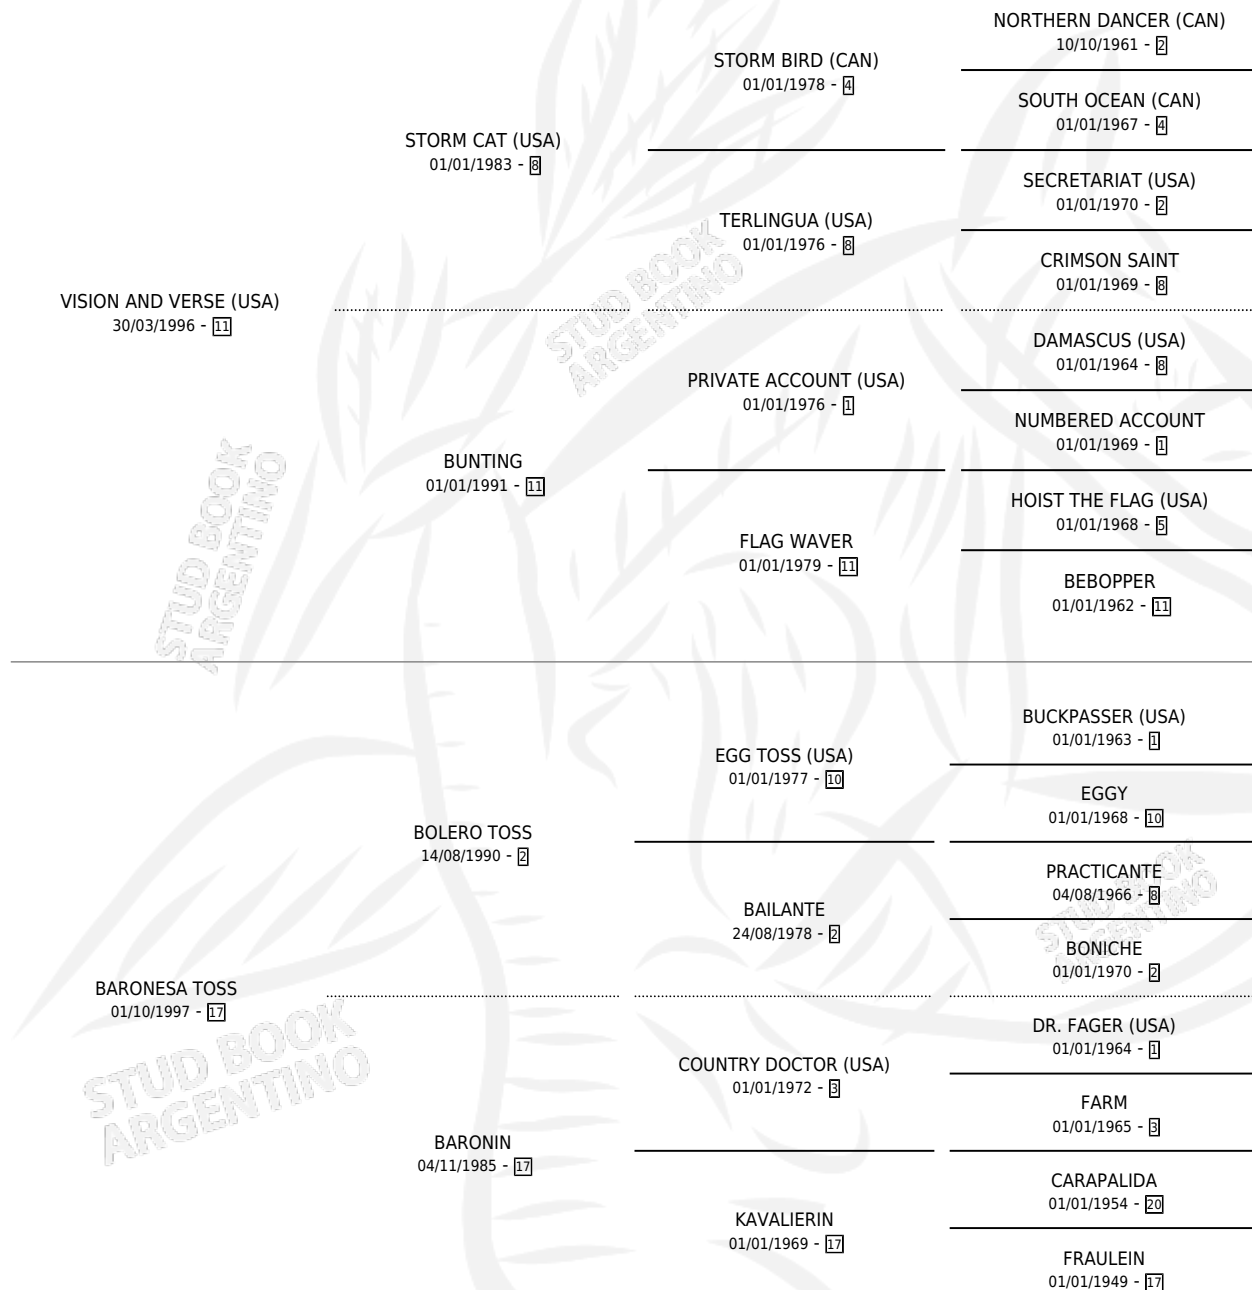

BEAUTY VERSE

por VISION AND VERSE (USA) y BARONESA TOSS por
BOLERO TOSS

Argentina · Hembra · Alazan · SP · 22/09/2008
Familia 17-b · Volumen 40

ESTADO

TIPIFICACIÓN SANGUÍNEA	X
TIPIFICACIÓN POR ADN	✓
PASAPORTE	✓
IDENTIFICACIÓN POR MICROCHIP	✓
REPRODUCTOR	✓

Lugar de nacimiento: Rancho Grande
Criador: Rancho Grande

PEDIGREE

CAMPAÑA

Solo carreras oficiales de Argentina

POR EDAD

EDAD	CC	1°	2°	3°	4°	5°	NP	CLC	CLG	CLCG1	CLGG1	IMPORTE	GANANCIA / CC
3 AÑOS	1	0	0	0	0	0	1	0	0	0	0	\$0	\$0
4 AÑOS	1	0	0	0	0	0	1	0	0	0	0	\$0	\$0
TOTALES	2	0	0	0	0	0	2	0	0	0	0	\$0	\$0
%		0.0%	0.0%	0.0%	0.0%	0.0%	100%	0.0%	0.0%	0.0%	0.0%		