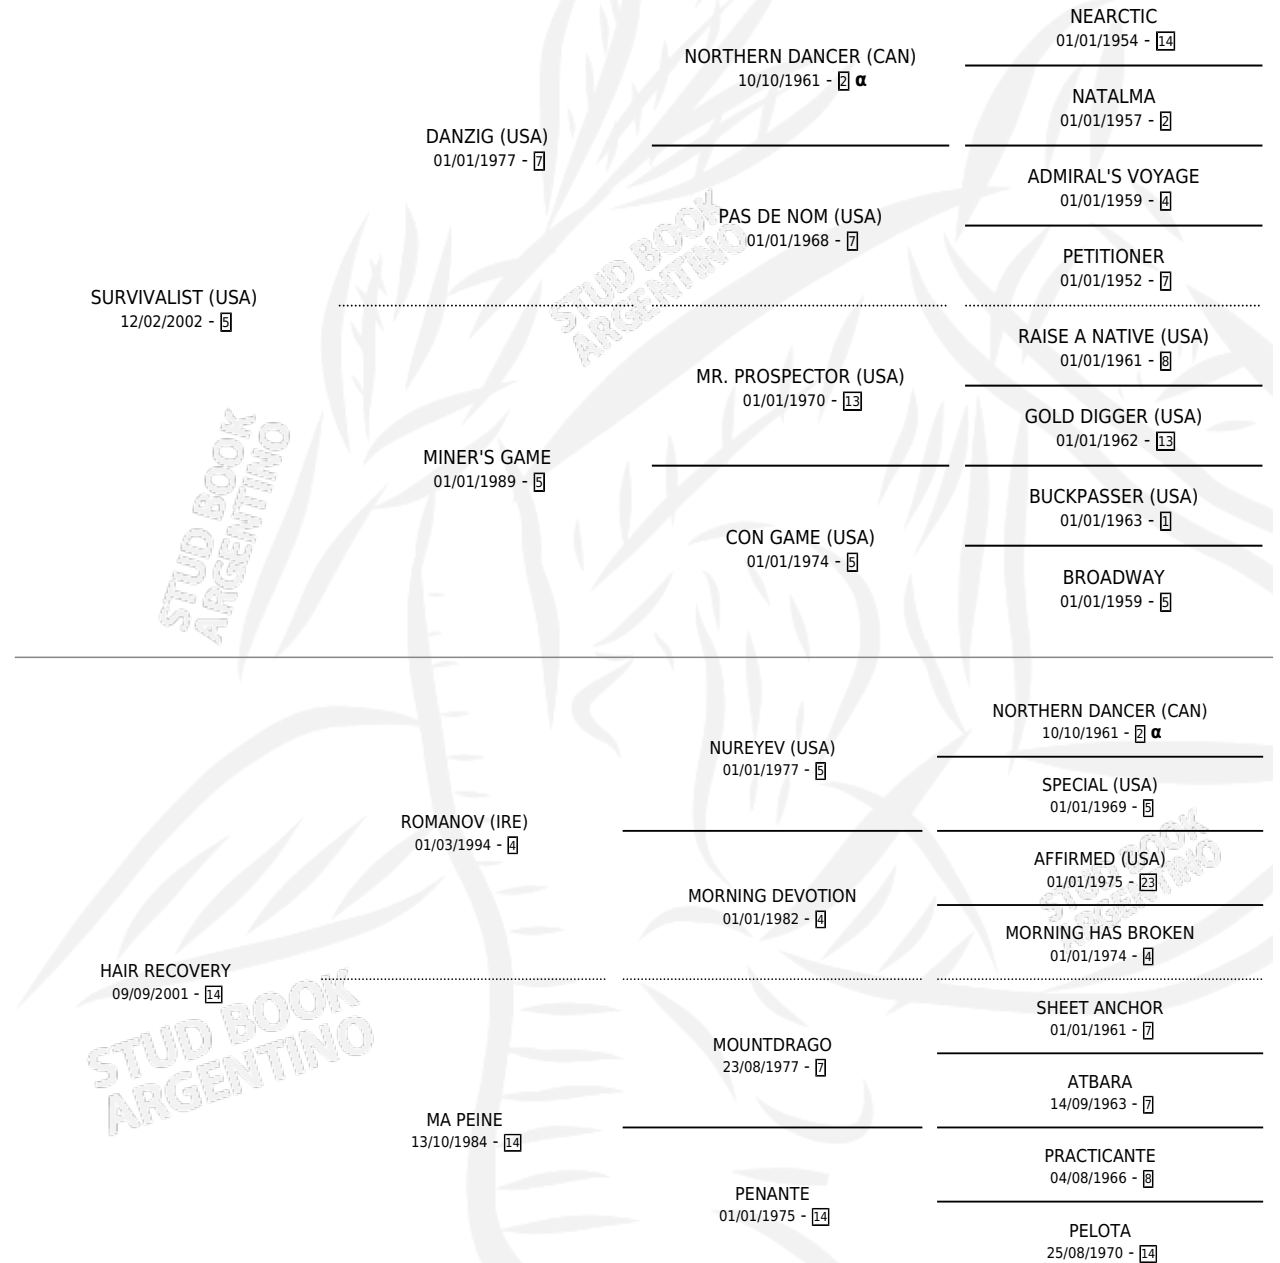

LA RECESSION

por **SURVIVALIST (USA)** y **HAIR RECOVERY** por **ROMANOV (IRE)**

Argentina · Hembra · Zaino · SP · 28/09/2008
Familia 14-c · Volumen 40

ESTADO

TIPIFICACIÓN SANGUÍNEA	X
TIPIFICACIÓN POR ADN	✓
PASAPORTE	✓
IDENTIFICACIÓN POR MICROCHIP	✓
REPRODUCTOR	✓

Lugar de nacimiento: Las Camelias

Criador: Viejo Tombo

PEDIGREE

INBREEDING : α

S

mientos 0 / Efectividad 0.00%

PADRILLO

PRODUCTO

CRIADOR

1ER SERVICIO

ÚLTIMO SERVICIO

PROJECT

∅

01/09/2013

07/09/2013

LA RECESSION