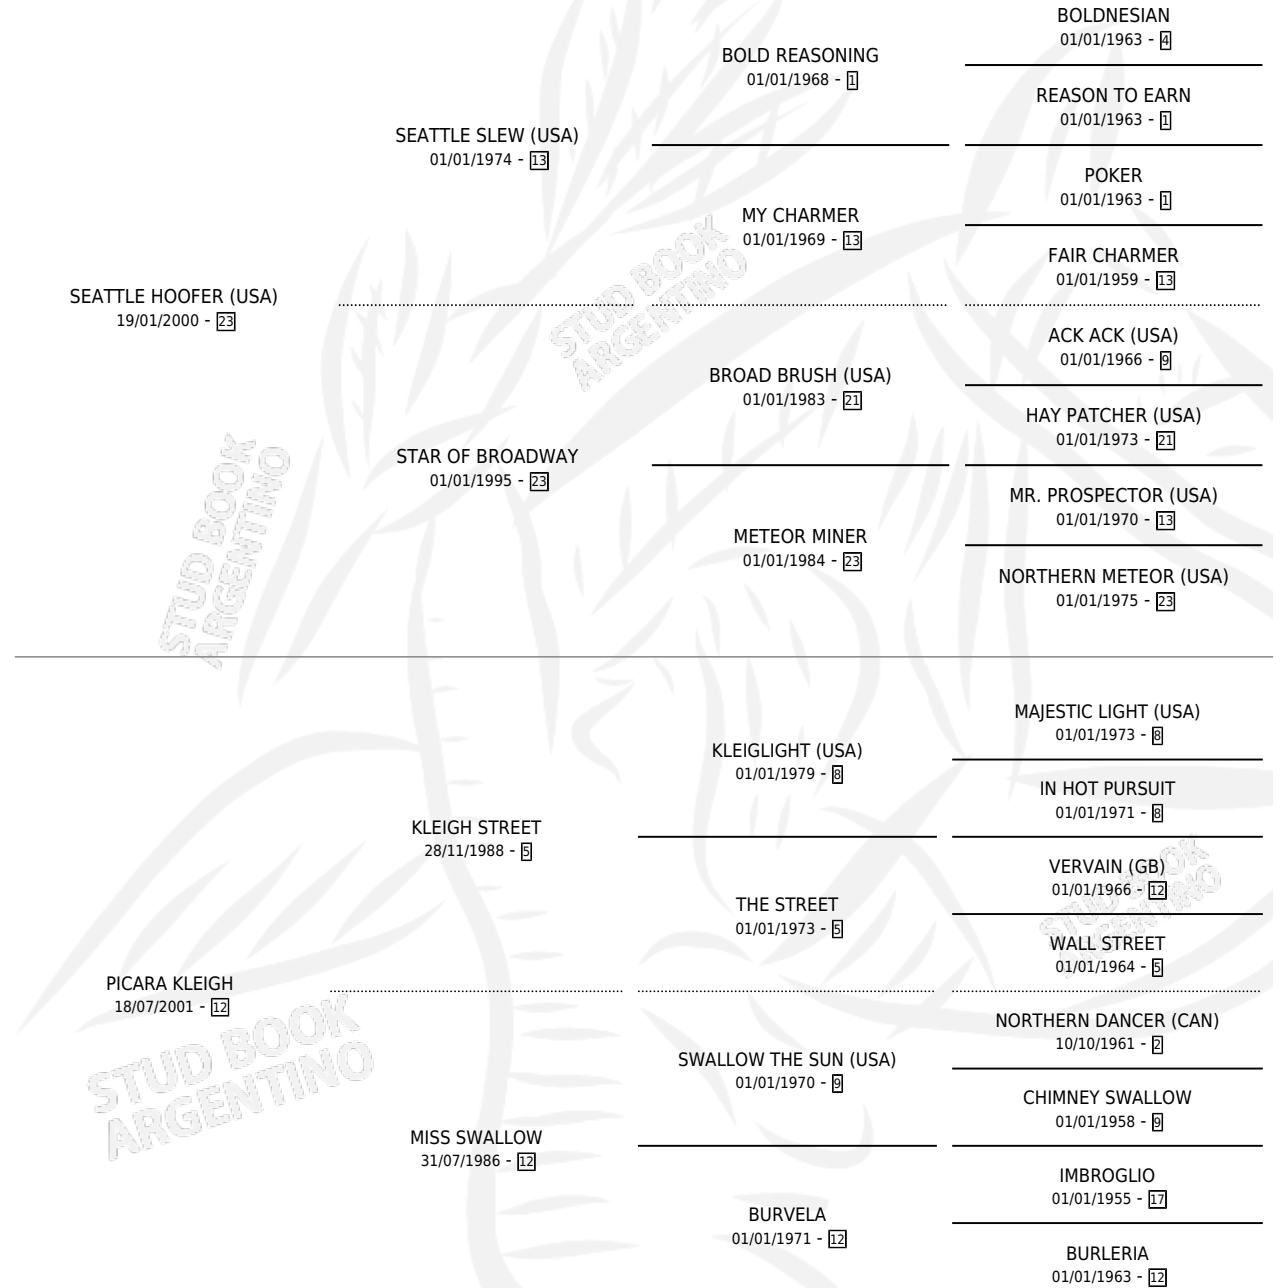

MAKIRA HOO

por SEATTLE HOOFER (USA) y PICARA KLEIGH por
KLEIGH STREET

Argentina · Hembra · Zaino · SP · 02/10/2008
Familia 12-d · Volumen 40

ESTADO

TIPIFICACIÓN SANGUÍNEA	X
TIPIFICACIÓN POR ADN	✓
PASAPORTE	✓
IDENTIFICACIÓN POR MICROCHIP	✓
REPRODUCTOR	✓

Lugar de nacimiento: Torre Herberos
Criador: Sin dato

PEDIGREE

CAMPAÑA

Solo carreras oficiales de Argentina

POR EDAD

EDAD	CC	1°	2°	3°	4°	5°	NP	CLC	CLG	CLCG1	CLGG1	IMPORTE	GANANCIA / CC
3 AÑOS	5	0	0	0	2	0	3	0	0	0	0	\$7,500	\$1,500
4 AÑOS	6	0	1	0	0	2	3	0	0	0	0	\$14,080	\$2,347
5 AÑOS	5	0	0	0	0	0	5	0	0	0	0	\$0	\$0
TOTALES	16	0	1	0	2	2	11	0	0	0	0	\$21,580	\$1,349
%		0.0%	6.3%	0.0%	12.5%	12.5%	68.8%	0.0%	0.0%	0.0%	0.0%		