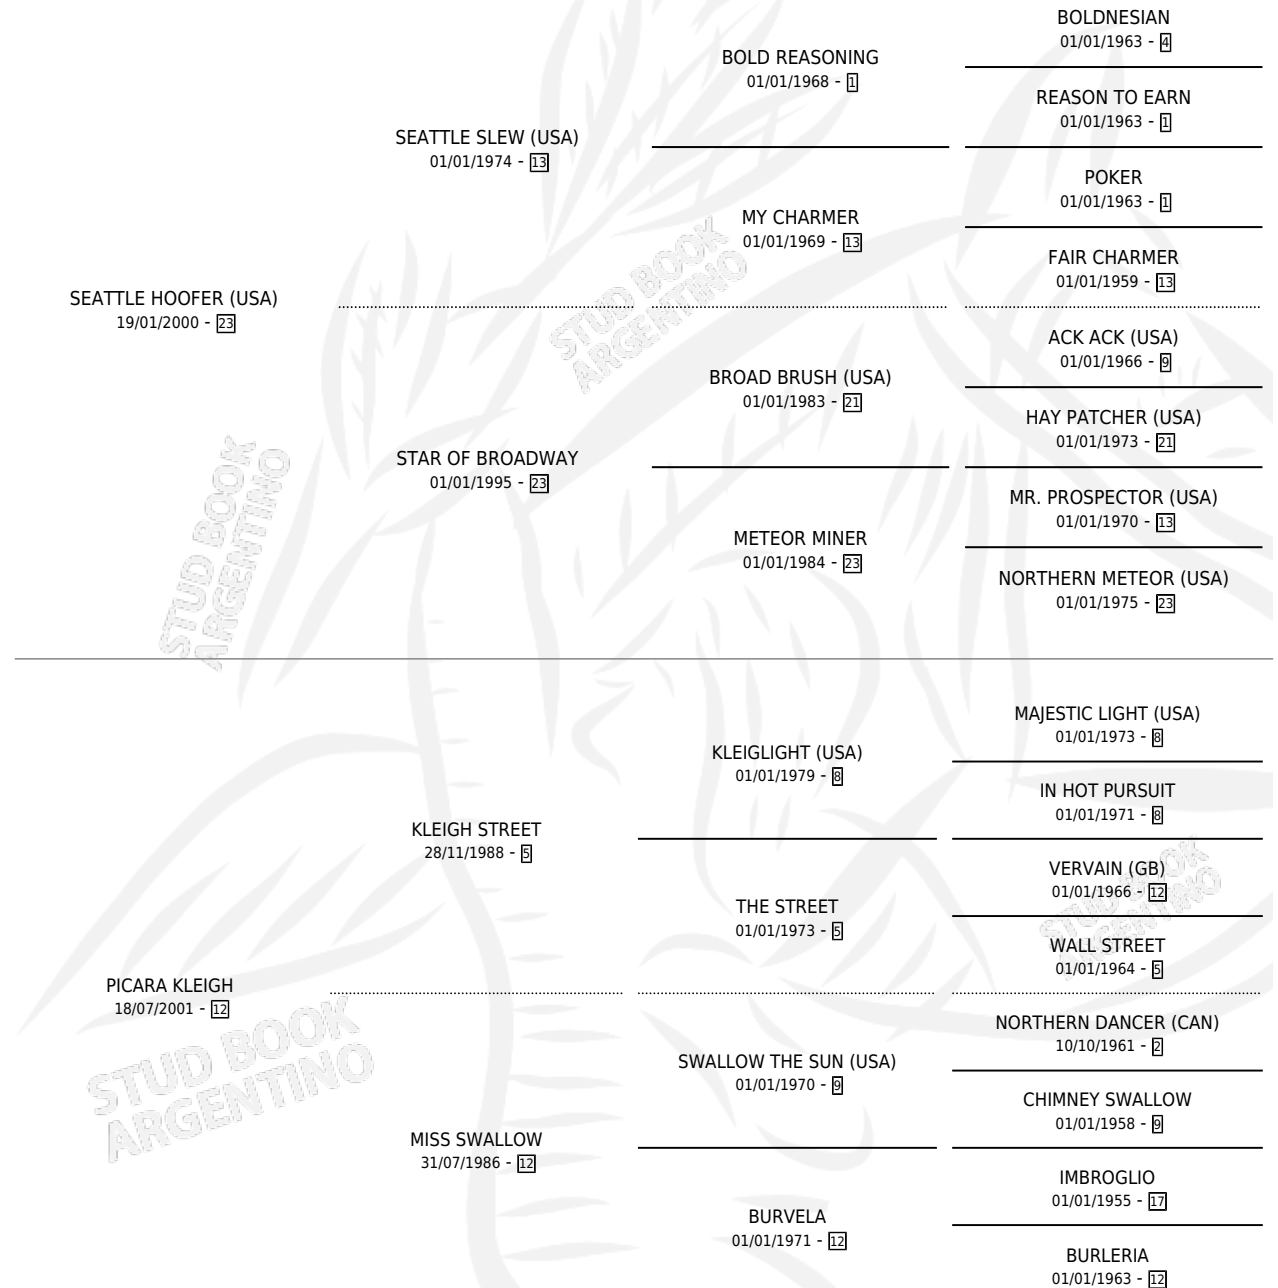

MAKIRA HOO

por SEATTLE HOOFER (USA) y PICARA KLEIGH por
KLEIGH STREET

Argentina · Hembra · Zaino · SP · 02/10/2008
Familia 12-d · Volumen 40

ESTADO

TIPIFICACIÓN SANGUÍNEA	X
TIPIFICACIÓN POR ADN	✓
PASAPORTE	✓
IDENTIFICACIÓN POR MICROCHIP	✓
REPRODUCTOR	✓

Lugar de nacimiento: Torre Herberos
Criador: Sin dato

PEDIGREE

CAMPAÑA

Solo carreras oficiales de Argentina

POR EDAD

EDAD	CC	1°	2°	3°	4°	5°	NP	CLC	CLG	CLCG1	CLGG1	IMPORTE	GANANCIA / CC
3 AÑOS	5	0	0	0	2	0	3	0	0	0	0	\$7,500	\$1,500
4 AÑOS	6	0	1	0	0	2	3	0	0	0	0	\$14,080	\$2,347
5 AÑOS	5	0	0	0	0	0	5	0	0	0	0	\$0	\$0
TOTALES	16	0	1	0	2	2	11	0	0	0	0	\$21,580	\$1,349
%		0.0%	6.3%	0.0%	12.5%	12.5%	68.8%	0.0%	0.0%	0.0%	0.0%		

Placés en Palermo en 16 carreras disputadas.

POR DISTANCIA

HIPODROMO	CC	1°	2°	3°	4°	5°	NP	CLC	CLG	CLCG1	CLGG1	IMPORTE
PALERMO	7	0	1	0	0	1	5	0	0	0	0	\$11,520
1000 MTS	4	0	0	0	0	1	3	0	0	0	0	\$1,440
1200 MTS	3	0	1	0	0	0	2	0	0	0	0	\$10,080
LA PLATA	6	0	0	0	2	0	4	0	0	0	0	\$7,500
1000 MTS	5	0	0	0	2	0	3	0	0	0	0	\$7,500
1100 MTS	1	0	0	0	0	0	1	0	0	0	0	\$0
SAN ISIDRO	3	0	0	0	0	1	2	0	0	0	0	\$2,560
1000 MTS	2	0	0	0	0	1	1	0	0	0	0	\$2,560
1200 MTS	1	0	0	0	0	0	1	0	0	0	0	\$0