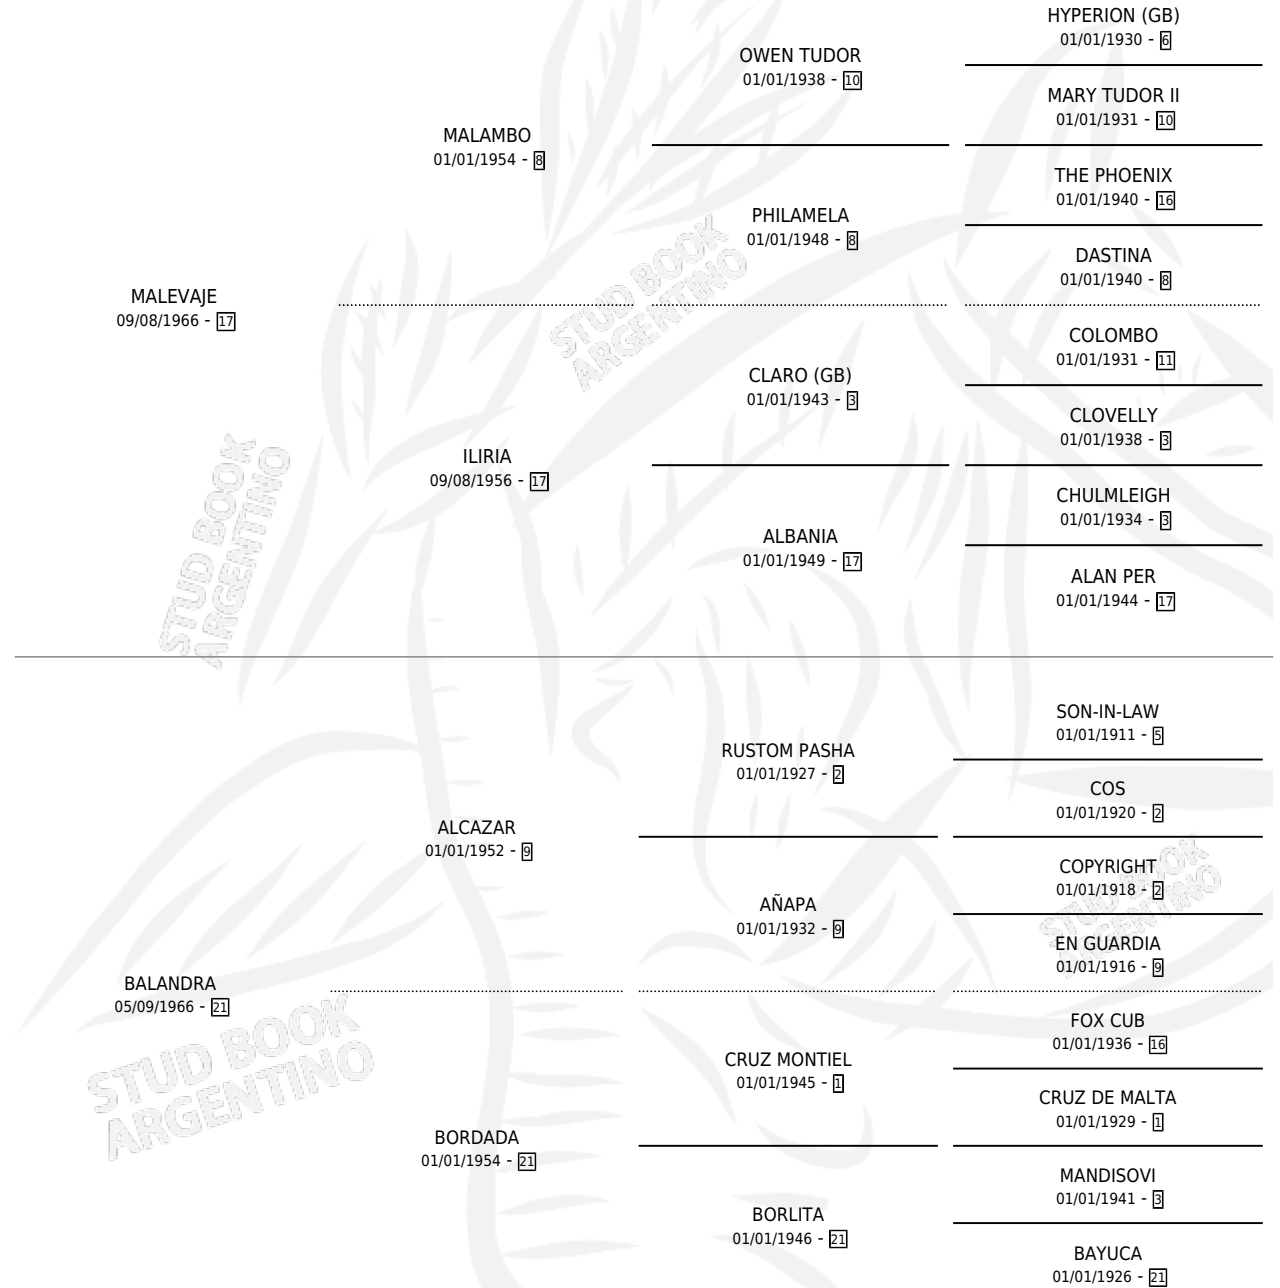

MAJOR BEE

por MALEVAJE y BALANDRA por ALCAZAR

Argentina · Macho · Zaino Doradillo · SP · 29/10/1975
Familia 21 · Volumen 29

ESTADO

TIPIFICACIÓN SANGUÍNEA	X
TIPIFICACIÓN POR ADN	X
PASAPORTE	X
IDENTIFICACIÓN POR MICROCHIP	X
REPRODUCTOR	X

Lugar de nacimiento: Campo particular

Criador: Sin dato

PEDIGREE

CAMPAÑA

Solo carreras oficiales de Argentina

POR EDAD

EDAD	CC	1°	2°	3°	4°	5°	NP	CLC	CLG	CLCG1	CLGG1	IMPORTE	GANANCIA / CC
4 AÑOS	1	1	0	0	0	0	0	0	0	0	0	\$0	\$0
5 AÑOS	1	1	0	0	0	0	0	0	0	0	0	\$0	\$0
6 AÑOS	1	0	0	0	1	0	0	0	0	0	0	\$0	\$0
7 AÑOS	1	0	0	0	0	1	0	0	0	0	0	\$0	\$0
TOTALES	4	2	0	0	1	1	0	0	0	0	0	\$0	\$0
%		50.0%	0.0%	0.0%	25.0%	25.0%	0.0%	0.0%	0.0%	0.0%	0.0%		