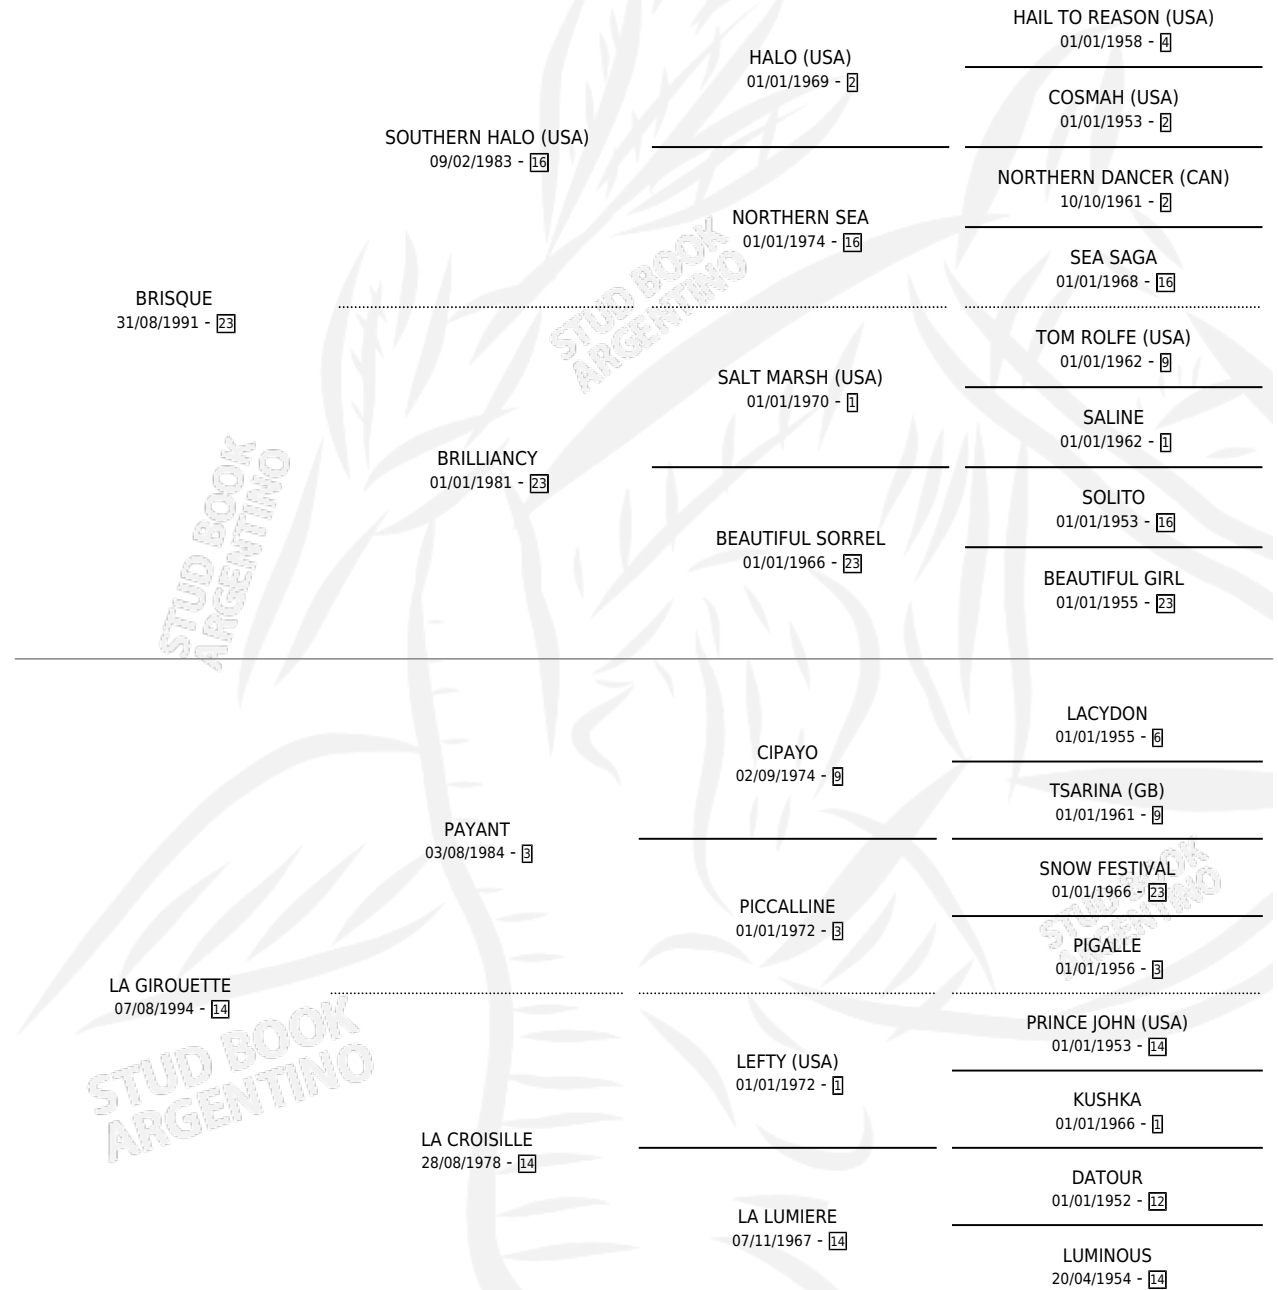

ILMATEO BRIS

por BRISQUE y LA GIROUETTE por PAYANT

Argentina · Macho · Alazan · SP · 21/08/2008
Familia 14-b · Volumen 40

ESTADO

TIPIFICACIÓN SANGUÍNEA	X
TIPIFICACIÓN POR ADN	✓
PASAPORTE	✓
IDENTIFICACIÓN POR MICROCHIP	✓
REPRODUCTOR	X

Lugar de nacimiento: La Huella

Criador: La Huella

PEDIGREE

ILMATEO BRIS

Datos oficiales del Stud Book Argentino

Documento generado el 05/05/2026

studbook.org.ar