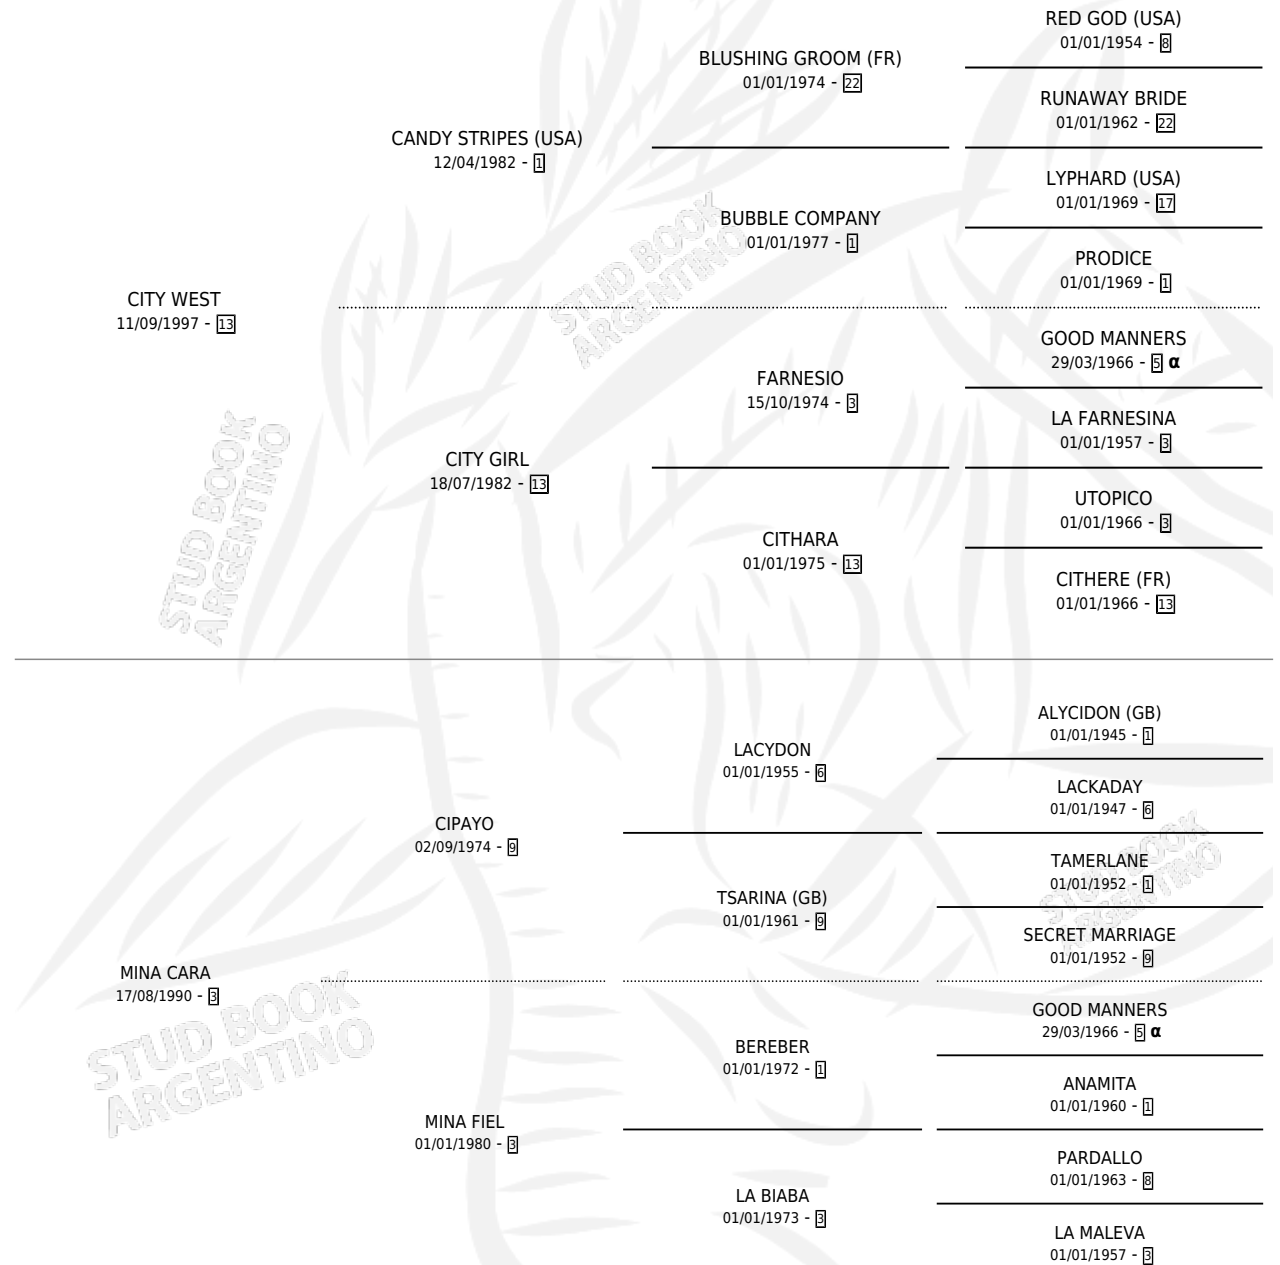

GERMAN CITY

por CITY WEST y MINA CARA por CIPAYO

Argentina · Hembra · Alazan · SP · 15/09/2008
Familia 3-h · Volumen 40

ESTADO

TIPIFICACIÓN SANGUÍNEA	X
TIPIFICACIÓN POR ADN	✓
PASAPORTE	✓
IDENTIFICACIÓN POR MICROCHIP	✓
REPRODUCTOR	X

Lugar de nacimiento: Melincue

Criador: Melincue

PEDIGREE

INBREEDING : α

CAMPAÑA

Solo carreras oficiales de Argentina

POR EDAD

EDAD	CC	1°	2°	3°	4°	5°	NP	CLC	CLG	CLCG1	CLGG1	IMPORTE	GANANCIA / CC
3 AÑOS	1	0	0	0	0	0	1	0	0	0	0	\$0	\$0
4 AÑOS	2	0	0	0	0	0	2	0	0	0	0	\$0	\$0
TOTALES	3	0	0	0	0	0	3	0	0	0	0	\$0	\$0
%		0.0%	0.0%	0.0%	0.0%	0.0%	100%	0.0%	0.0%	0.0%	0.0%		