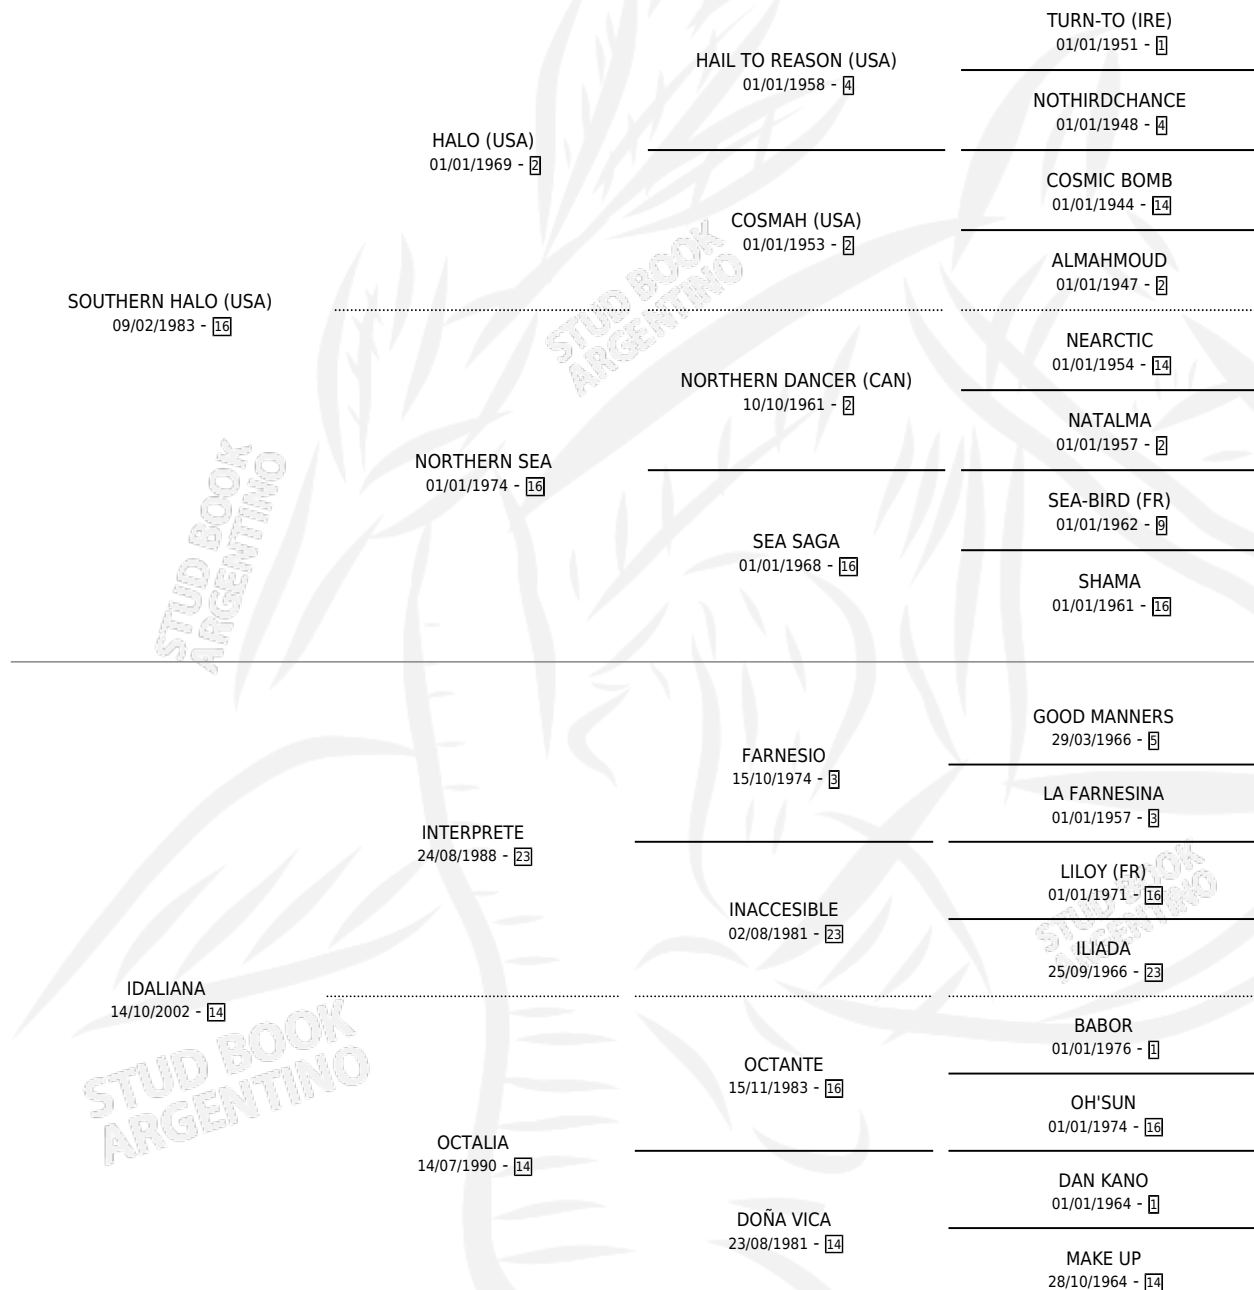

ISA CON QUIA

por SOUTHERN HALO (USA) y IDALIANA por INTERPRETE

Argentina · Hembra · Zaino · SP · 12/09/2008
Familia 14 · Volumen 40

ESTADO

TIPIFICACIÓN SANGUÍNEA	X
TIPIFICACIÓN POR ADN	✓
PASAPORTE	✓
IDENTIFICACIÓN POR MICROCHIP	✓
REPRODUCTOR	✓

Lugar de nacimiento: La Quebrada

Criador: La Quebrada

~

HIJOS

	MACHOS	HEMBRAS
6 NACIERON	3	3
2 CORRIERON	1	1
1 GANARON	1	0
0 GANADORES CL	0 GANADORES GR	0 GANADORES G1

PEDIGREE