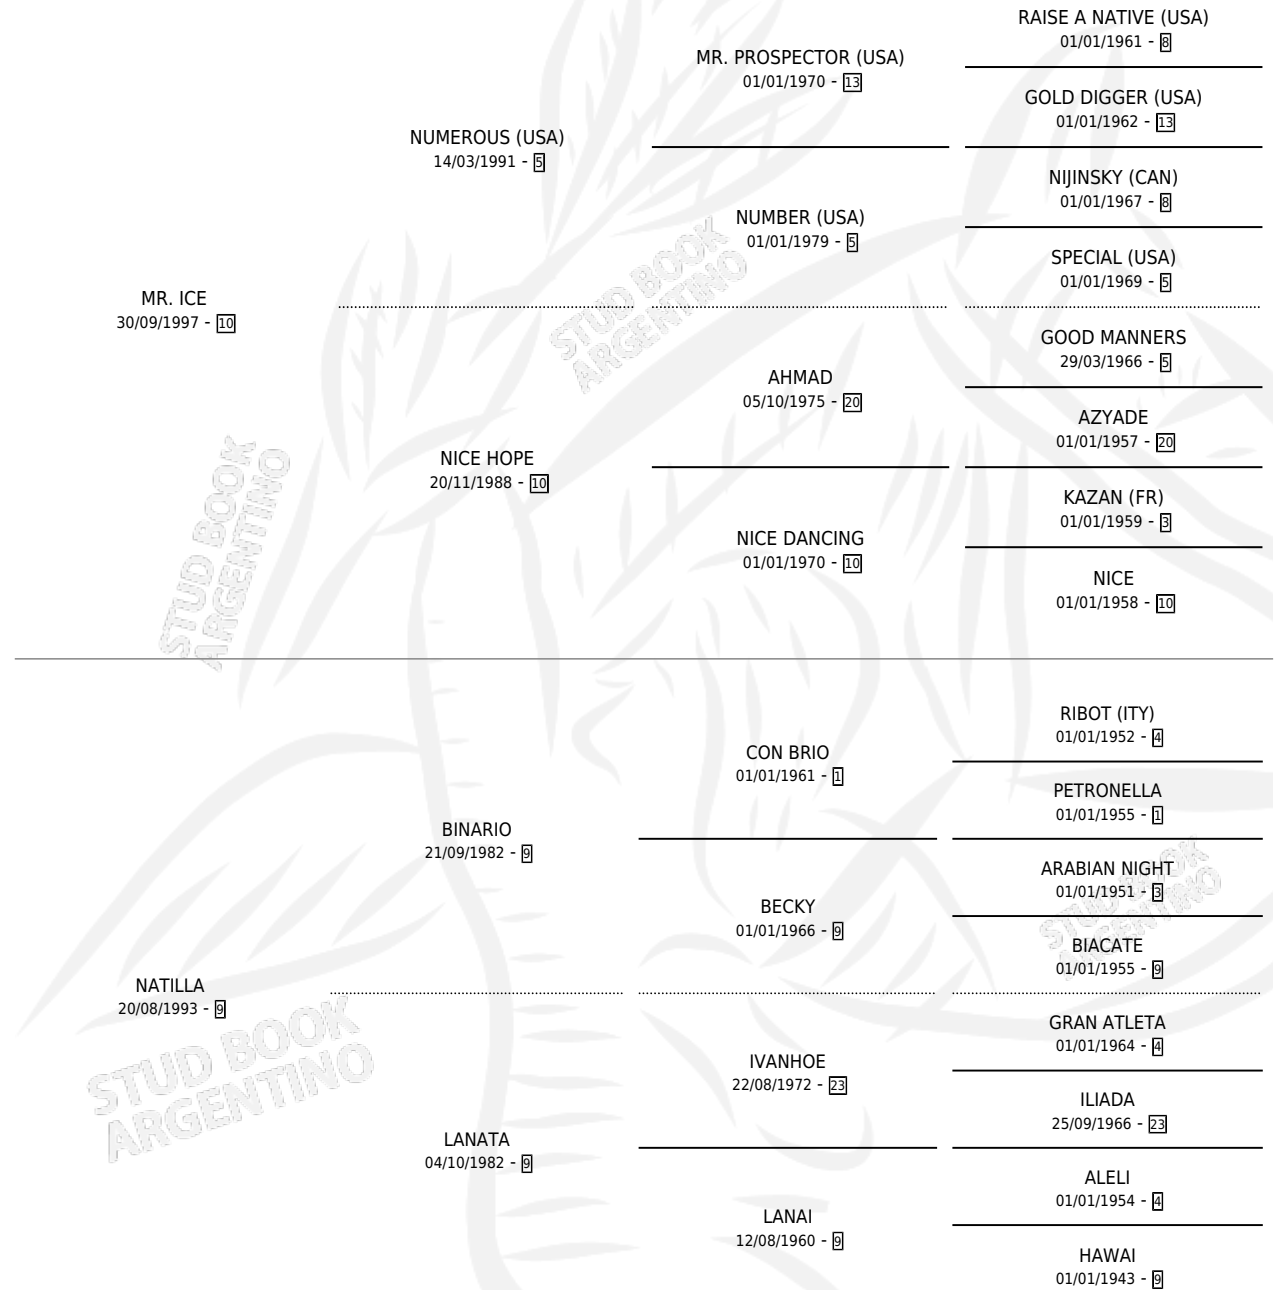

SRTA. LANATA

por MR. ICE y NATILLA por BINARIO

Argentina · Hembra · Zaino · SP · 29/09/2008
Familia 9-h · Volumen 40

ESTADO

TIPIFICACIÓN SANGUÍNEA	X
TIPIFICACIÓN POR ADN	✓
PASAPORTE	✓
IDENTIFICACIÓN POR MICROCHIP	✓
REPRODUCTOR	X

Lugar de nacimiento: Capilla De La Sierra

Criador: Capilla De La Sierra

PEDIGREE

CAMPAÑA

Solo carreras oficiales de Argentina

POR EDAD

EDAD	CC	1°	2°	3°	4°	5°	NP	CLC	CLG	CLCG1	CLGG1	IMPORTE	GANANCIA / CC
3 AÑOS	1	0	0	0	0	0	1	0	0	0	0	\$0	\$0
4 AÑOS	2	0	0	0	0	0	2	0	0	0	0	\$0	\$0
TOTALES	3	0	0	0	0	0	3	0	0	0	0	\$0	\$0
%		0.0%	0.0%	0.0%	0.0%	0.0%	100%	0.0%	0.0%	0.0%	0.0%		