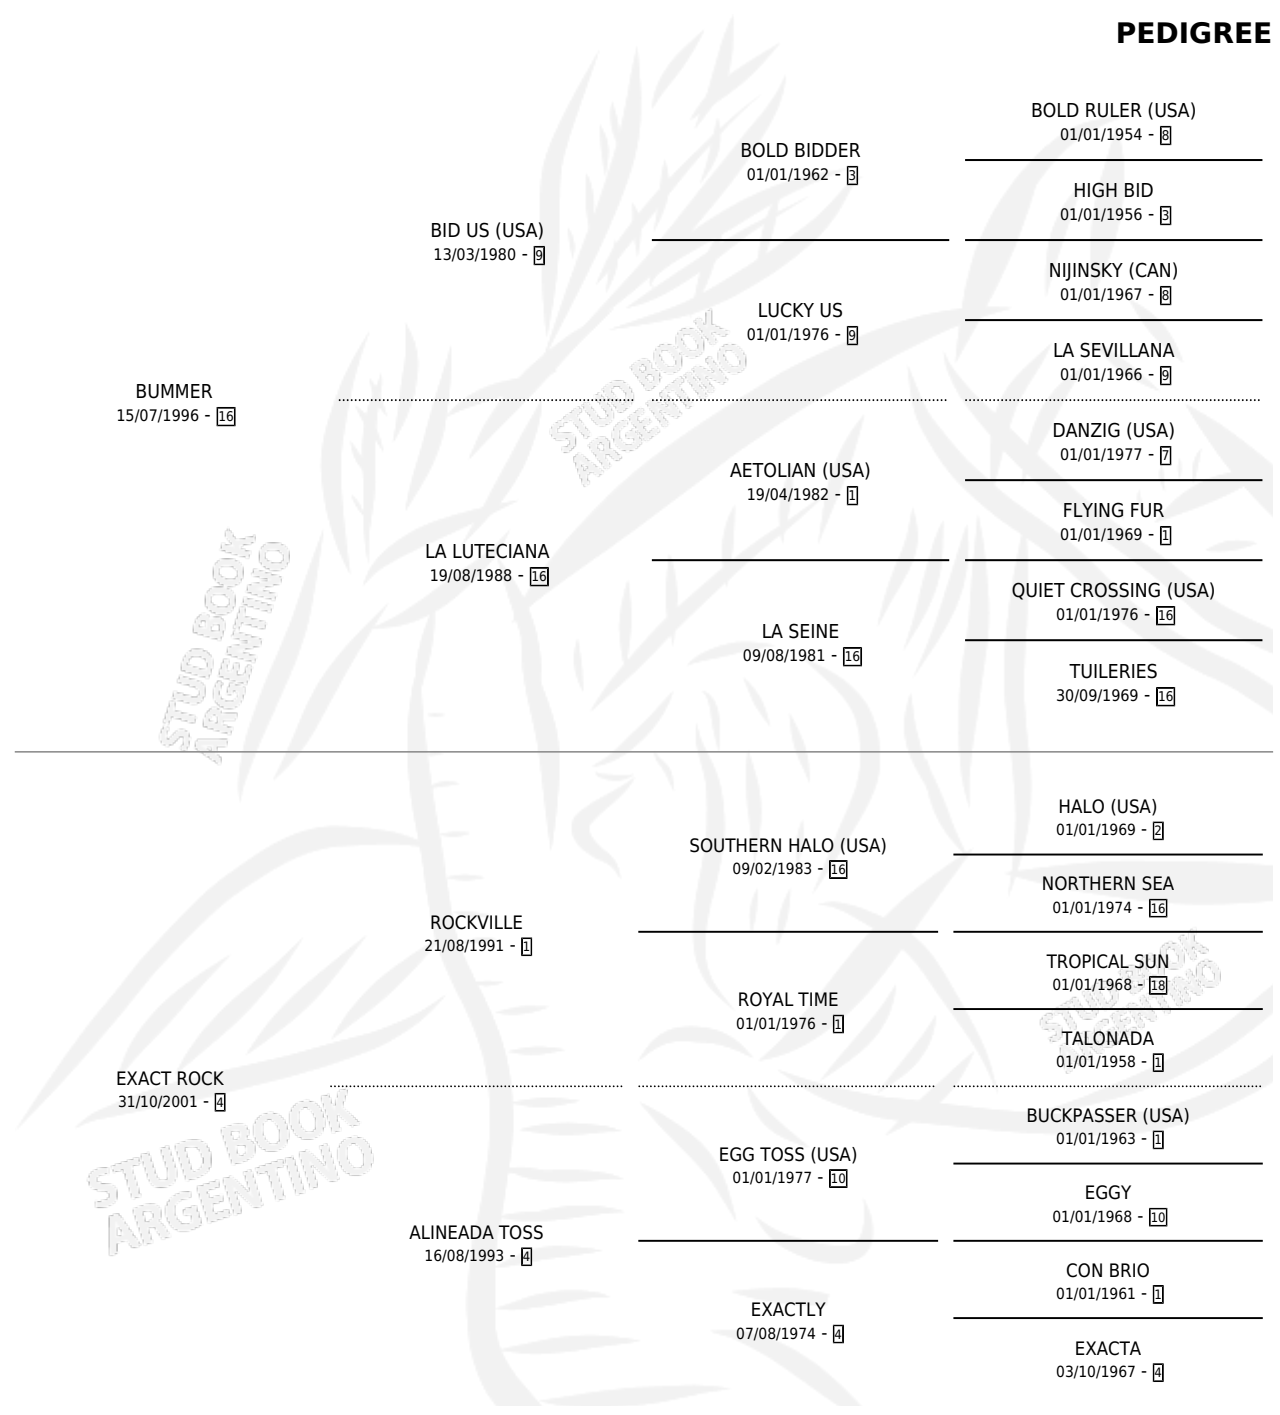

ALINIADO BA

por **BUMMER** y **EXACT ROCK** por **ROCKVILLE**

Argentina · Macho · Alazan · SP · 16/09/2008
Familia 4-k · Volumen 40

ESTADO

TIPIFICACIÓN SANGUÍNEA	X
TIPIFICACIÓN POR ADN	X
PASAPORTE	X
IDENTIFICACIÓN POR MICROCHIP	X
REPRODUCTOR	X

Lugar de nacimiento: David

Criador: Sin dato

PEDIGREE

ALINIADO BA

Datos oficiales del Stud Book Argentino

Documento generado el 02/05/2026

studbook.org.ar