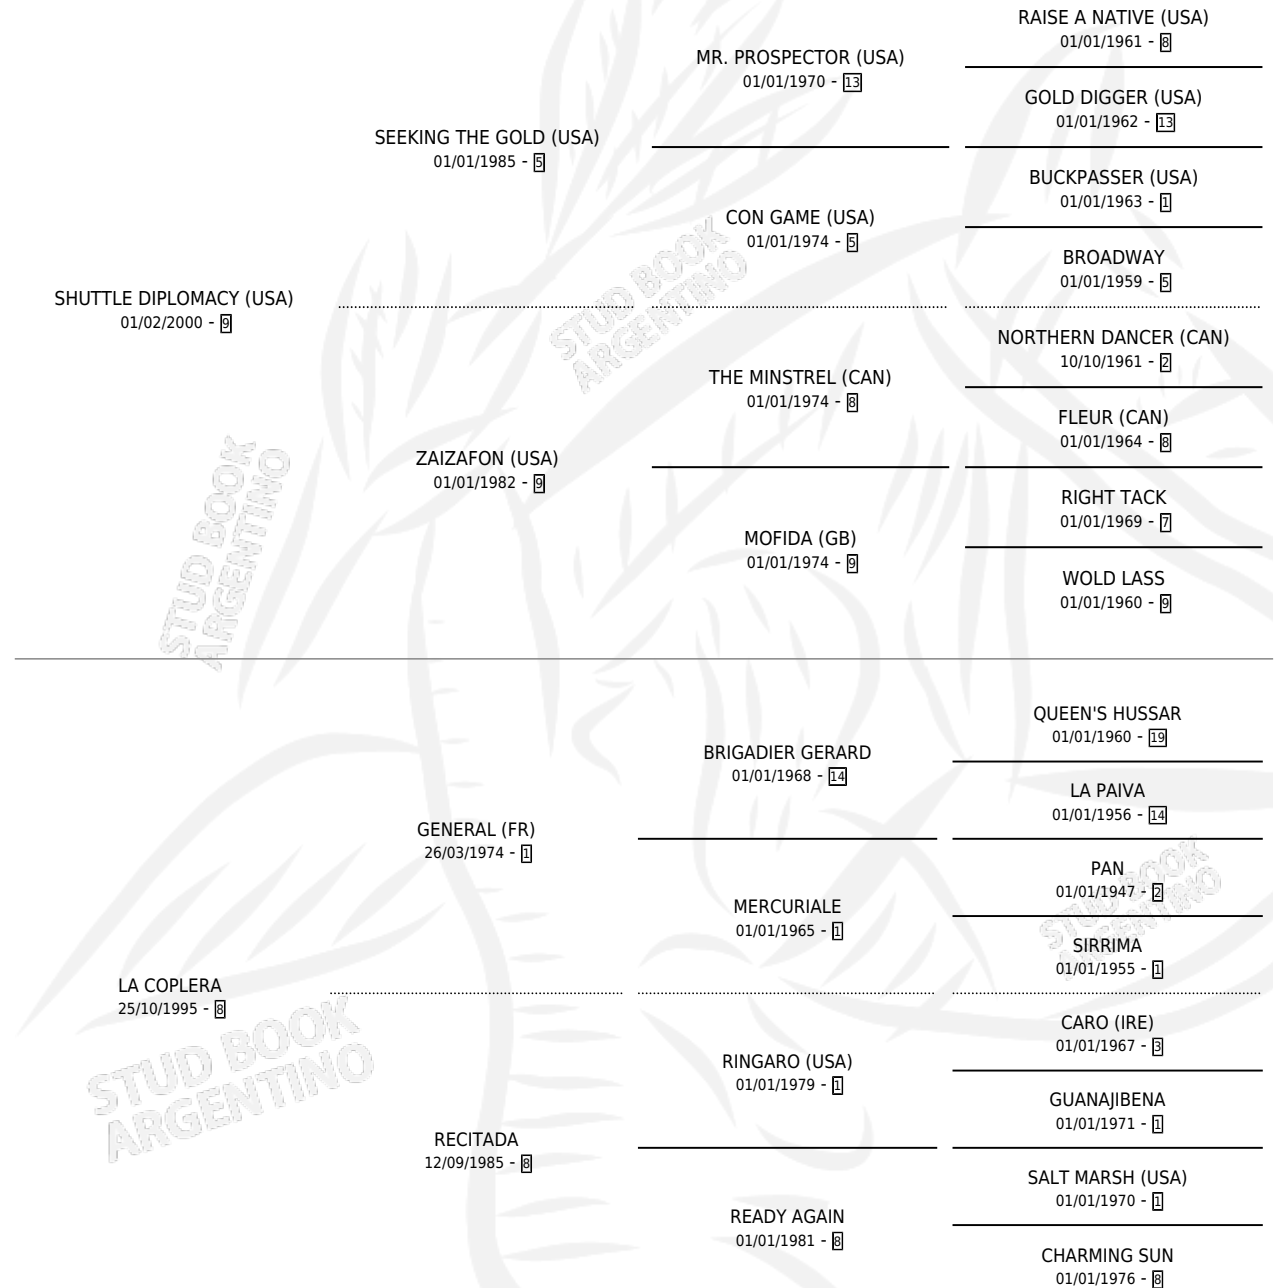

TRUMA

por SHUTTLE DIPLOMACY (USA) y LA COPLERA por
GENERAL (FR)

Argentina · Hembra · Alazan Tostado · SP · 12/09/2008
Familia 8-f · Volumen 40

ESTADO

TIPIFICACIÓN SANGUÍNEA	X
TIPIFICACIÓN POR ADN	✓
PASAPORTE	✓
IDENTIFICACIÓN POR MICROCHIP	✓
REPRODUCTOR	X

Lugar de nacimiento: La Numancia
Criador: Sin dato

PEDIGREE

TRUMA

Datos oficiales del Stud Book Argentino

Documento generado el 28/04/2026

studbook.org.ar